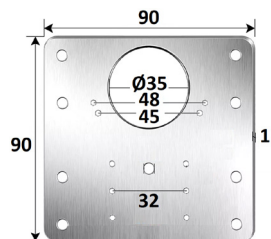

PLACA DE REPARACIÓN

Ref	MEDIDAS	MATERIAL	ACABADO	
00500	90 x 90	Acero Inox	Inox	20