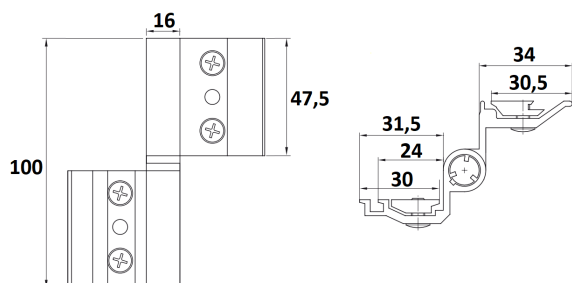

BISAGRA 40 x 20

Ref	MANO	MATERIAL	ACABADO	
03210	Derecha	Aluminio	Blanco	8
03211	Izquierda	Aluminio	Blanco	8
03212	Derecha	Aluminio	Negro	8
03213	Izquierda	Aluminio	Negro	8

Izquierda