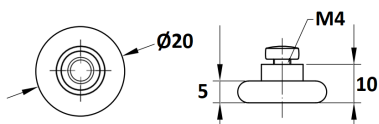

RODAMIENTO MAMPARA ANCHO

Ref	Ø	MÉTRICA	📦
03511	Ø20	M4	25