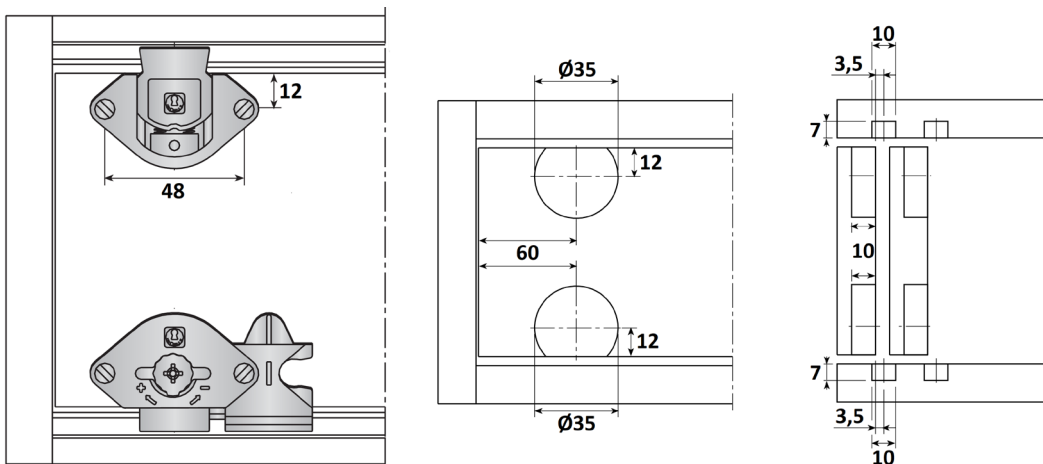

JUEGO "JUNIOR-4"

Ref	MATERIAL	COLOR	
07559	Plástico	Marrón	4

Se compone de:
-1 cuerpo superior - 1 cuerpo inferior
(juego indivisible)
Para puertas de hasta 50 Kg.