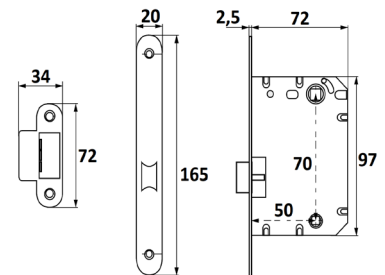

D 105047001