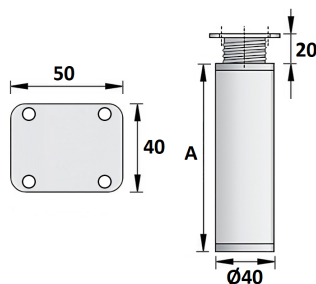

PATA REDONDA ALUMINIO

Ref	MEDIDAS "A"	REGULACIÓN	PLACA	ACABADO	
04035	80 x Ø40	80 - 100	50 x 40	Aluminio	12
04036	100 x Ø40	100 - 120	50 x 40	Aluminio	12
04037	150 x Ø40	150 - 170	50 x 40	Aluminio	12

Regulación de 20mm.