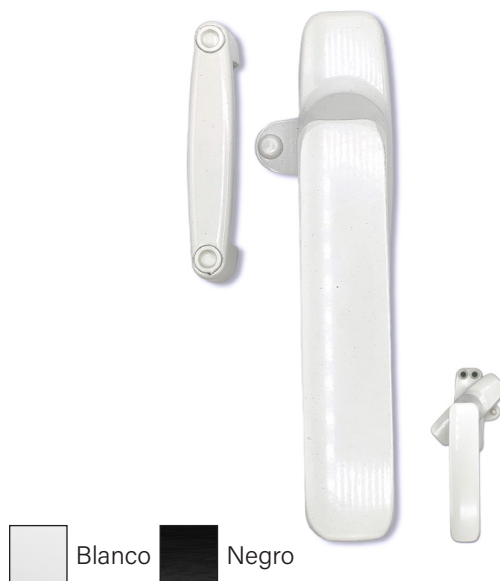

CIERRE DE PRESIÓN "JÚPITER"

Ref	MATERIAL	ACABADO	
03450	Derecha	Blanco	2
03451	Izquierda	Blanco	2
03452	Derecha	Negro	2
03453	Izquierda	Negro	2