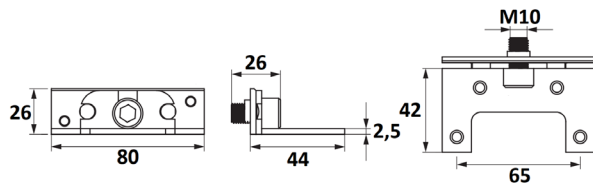

SOPORTE LARGUERO DE CAMA CON TORNILLO

Ref	MEDIDAS	ACABADO	
04450	26 x 80 x 44	Zincado	12