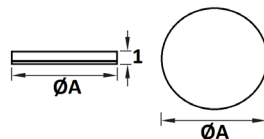

## GANCHO DE NEODIMIO

Ref	MEDIDAS "ØA x B"	FUERZA	📦
02710	Ø16 x 5	4,3 kg	12
02715	Ø20 x 6	12 kg	12
02720	Ø25 x 7	20 kg	12