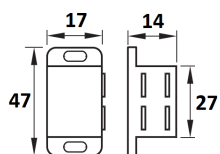

CIERRE MAGNÉTICO CON TOPE Y TIRAFONDO

Ref	MEDIDAS	FUERZA	COLOR	
01218	47 x 17 x 14	4 Kg	Blanco	100
01219	47 x 17 x 14	4 Kg	Marrón	100