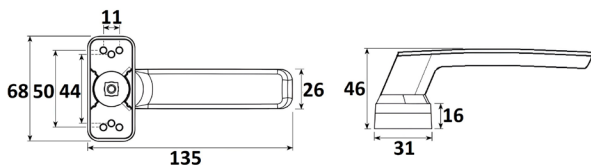

JUEGO MANILLAS "JÚPITER"

Ref	MATERIAL	ACABADO	
03420	Aluminio	Blanco	6
03421	Aluminio	Negro	6
03422	Aluminio	Plata	6