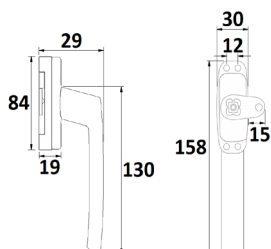

CIERRE DE PRESIÓN "JÚPITER"

Ref	MATERIAL	ACABADO	
03450	Derecha	Blanco	2
03451	Izquierda	Blanco	2
03452	Derecha	Negro	2
03453	Izquierda	Negro	2