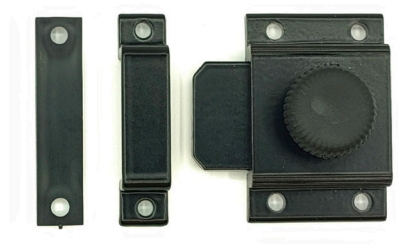

PASADOR EN CRUZ

Ref	MATERIAL	ACABADO	
03254	Aluminio	Blanco	12
03255	Aluminio	Negro	12