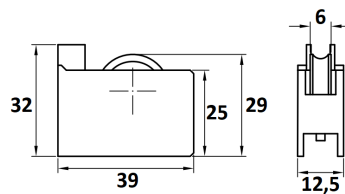

## RODAMIENTO "INASA 300"

Ref	<b>MEDIDAS</b>	
03053	25 x 39 x 12,5	12