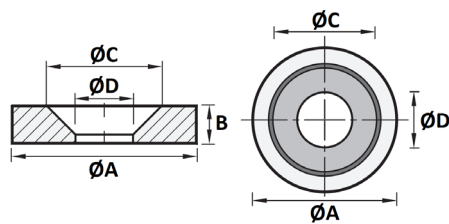

ARO AVELLANADO DE NEODIMIO

Ref	MEDIDAS "ØA x B (ØC x ØD)"	FUERZA	
02620	Ø10 x 3 x Ø8 x Ø4	1,4 kg	15
02625	Ø15 x 4 x Ø8 x Ø4	3,5 kg	15
02630	Ø18 x 4 x Ø8 x Ø4	4,4 kg	15