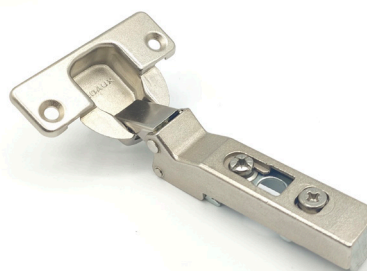

BISAGRA Ø35mm RAPID 45° INVERTIDO

Ref	APERTURA	PLACA	
00291	65°	Avión	25