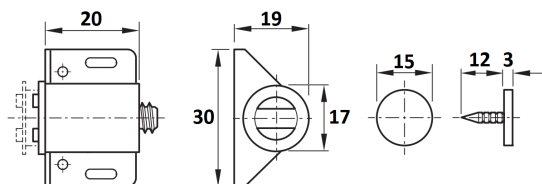

CIERRE MAGNÉTICO REGULABLE CON TOPE

Ref	MEDIDAS	FUERZA	COLOR	
01214	30 x 20 x 19	4 Kg	Blanco	50
01215	30 x 20 x 19	4 Kg	Marrón	50