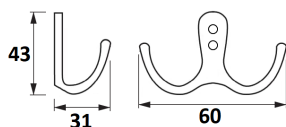

COLGADOR DOBLE

Ref	MEDIDAS	ACABADO	
02320	43 x 60 x 31	Níquel Satinado	12
02321	43 x 60 x 31	Latonado	12