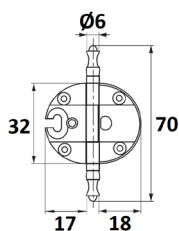

BISAGRA PROVENZAL CON REMATE

Ref	ACABADO	
00981	Cuero viejo	15