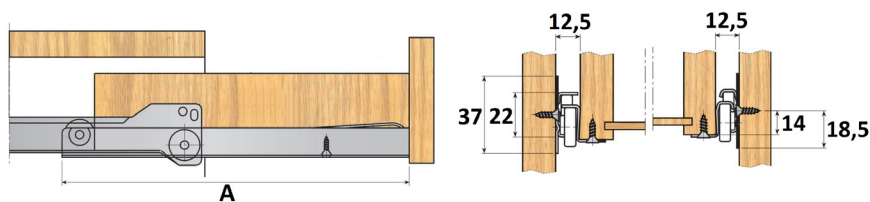

JUEGO DE CORREDERA "GACELA"

Ref	MEDIDA "A"	P	ACABADO	
07011	300	68	Pintura	25
07012	350	77	Pintura	25
07013	400	86	Pintura	25
07014	450	95	Pintura	25
07015	500	104	Pintura	25
07006	550	115	Pintura	25
07007	600	127	Pintura	25
07008	700	140	Pintura	10
07009	800	158	Pintura	10