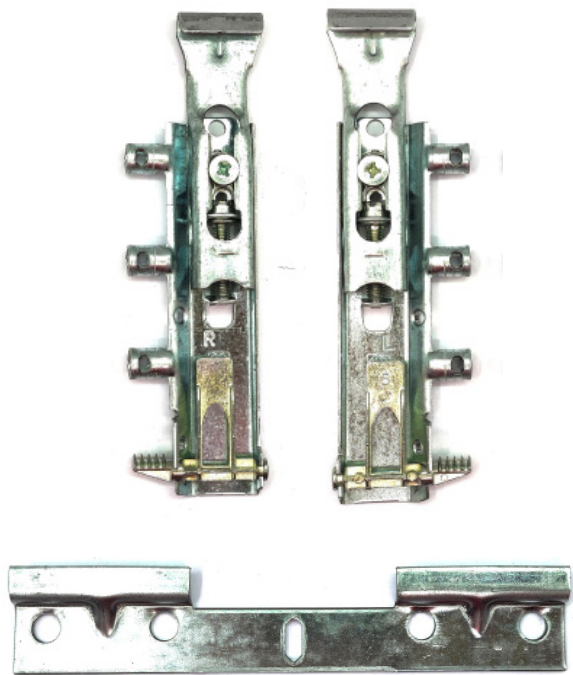

JUEGO COLGADOR "TRASER-6"

Ref	PLACA	ACABADO	
06040	130 x 24	Zincado	25/50

Colgador de **ALTA RESISTENCIA** con regulación.
Cada colgador soporta 65 Kg.

SOPORTE COLGADOR DE ARMARIO

Ref	MEDIDAS	TIPO	ACABADO	
06006	48 x 13	Recto	Zincado	100
06007	48 x 13	Curvo	Zincado	100

SOPORTE COLGADOR ESCUADRA

Ref	MEDIDAS	ACABADO	
06005	69 x 69 x 90	Bicromatado	100