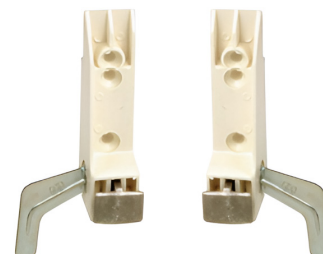

JUEGO ENGANCHE FRONTAL CAJÓN "COMBI"

Ref	MEDIDAS	ACABADO	
06901	72 x 18 x 24	Niquelado	5

Se compone de:
-1 enganche izquierdo - 1 enganche derecho.
(El juego es indivisible)