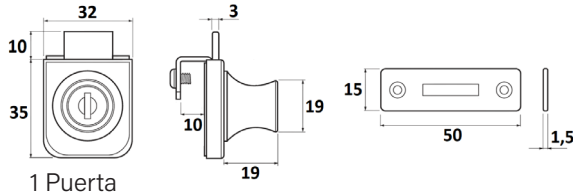

CERRADURA CRISTAL

Ref	MEDIDAS	PUERTAS	ACABADO	
01330	32 x 35	1	Cromado	1/12
01331	48 x 35	2	Cromado	1/12

01330