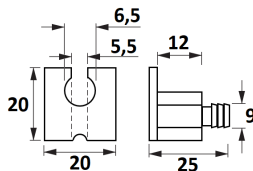

SOPORTE ESCURREPLATOS EMBUTIR

Ref	MEDIDAS	MATERIAL	ACABADO	
04400	20 x 20 x 25	Plástico	Blanco	100