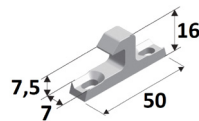

ENGANCHE MARCO "E-1"

Ref	MEDIDAS	MATERIAL	ACABADO	
03101	50 x 7 x 16	Zamak	Zincado	25