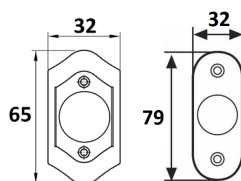

TIRADOR MALETERO

Ref	MEDIDAS	ACABADO	
D 9100801	65 x 32	Níquel Satinado	6
D 9100802	65 x 32	Brillo Satinado	6
D 7100801	79 x 32	Níquel Satinado	6