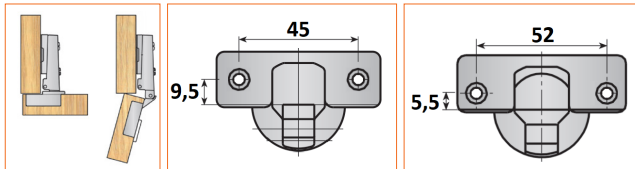

BISAGRA Ø35mm RAPID DISTANCIA ESPECIAL

Ref	TIPO	DISTANCIA "A x B"	PLACA	
00251	Recta	45 x 9,5	Avión	25
00271	Recta	52 x 5,5	Avión	25