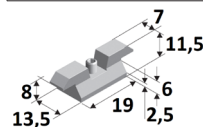

ENGANCHE MARCO "E-6"

Ref	MEDIDAS	MATERIAL	ACABADO	
03106	19 x 11,5 x 13,5	Zamak	Bicromatado	25