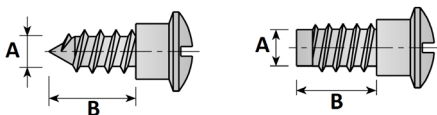

ENSAMBLE "CLOCK" Ø20

Ref	MEDIDAS	TORNILLO	MATERIAL	ACABADO	
05230	Ø20 x 13 x 21	3 x 11	Acero	Niquelado	100
05235	Ø20 x 13 x 21	5 x 10	Acero	Niquelado	100