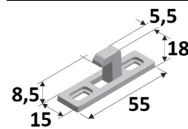

ENGANCHE MARCO "E-7"

Ref	MEDIDAS	MATERIAL	ACABADO	
03107	55 x 15 x 18	Zamak	Bicromatado	25