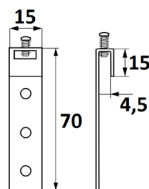

COLGADOR REGULABLE DE ARMARIO

Ref	MEDIDAS	ACABADO	
06010	70 x 15	Zincado	100