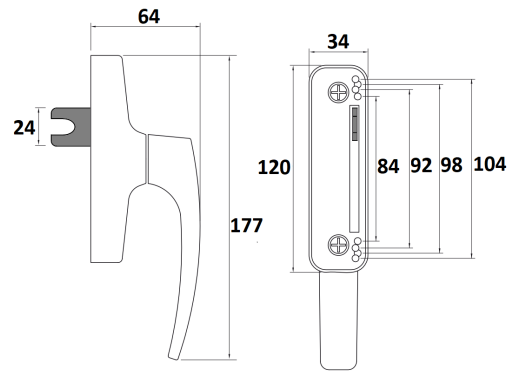

CREMONA "ENCINA"

Ref	MODELO	MATERIAL	ACABADO	
03277	1 pala U	Aluminio	Blanco	4
03278	1 pala U	Aluminio	Negro	4

Esta cremona es oscilobatiente.