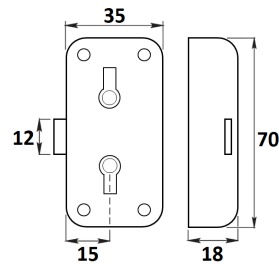

CERRADURA FALLEBA "INDAUX"

Ref	COLOR	LLAVE	
01010	Blanco	No	25
01020	Marrón	No	25
01012	Blanco	Niquelada	25
01013	Blanco	Cuero Viejo	25
01022	Marrón	Niquelada	25
01023	Marrón	Cuero Viejo	25

CERRADURA FALLEBA "PONS"

Ref	COLOR	
HE 1505/B	Blanco	25
HE 1505/M	Marrón	25