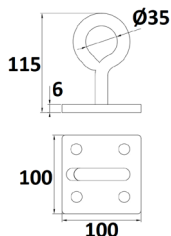

SOPORTE DE HAMACA CERRADO

Ref	GANCHO	PLACA	ACABADO	
05546	Ø35 x 115	100 x 100 x 6	Zincado	4