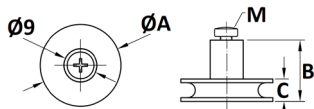

## RODAMIENTO MAMPARA HEMBRA

Ref	MEDIDA "ØA x B x C"	MÉTRICA	📦
03046	Ø22 x 18 x 6	M4	15
03047	Ø24 x 22 x 9	M5	15