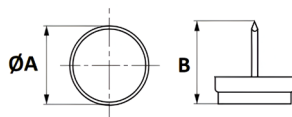

ANTIDESLIZANTE FIELTRO

Ref	MEDIDAS "ØA x B"	ACABADO	
04263	Ø20 x 21	Marrón	100
04265	Ø25 x 22	Marrón	100