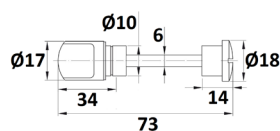

JUEGO CONDENA + EMERGENCIA

Ref	MEDIDAS	ACABADO	
D 7020001	73	Níquel Satinado	20
D 7020002	73	Brillo Satinado	20