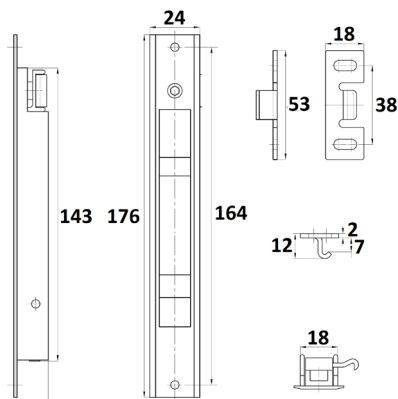

CIERRE EMBUTIDO ACCIÓN FRONTAL

Ref	MATERIAL	ACABADO	
03242	Aluminio	Aluminio	10