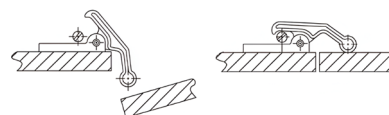

Puerta abierta

Puerta cerrada