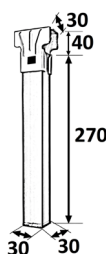

JUEGO 4 PATAS SOMIER

Ref	MEDIDAS	TUBO	ACABADO	
04130	270 x 30 x 30	30 x 40	Negro	1

Juego indivisible.