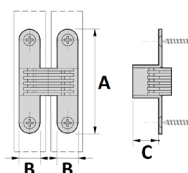

BISAGRA OCULTA

Ref	MEDIDAS "A x B x C"	ACABADO	
00985	65 x 13 x 15	Latonado	20
00986	43 x 10 x 13	Latonado	20
00987	38 x 12 x 15	Latonado	20