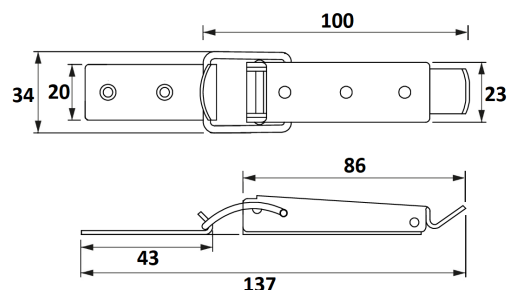

CIERRE DE CAJA "C-100"

Ref	MEDIDAS	PORTACANDADO	ACABADO	
05562	100 x 34	No	Zincado	10
05563	100 x 34	Sí	Zincado	10