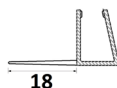

PERFIL MAMPARA CORREDERA "F"

Ref	MEDIDA	LARGO	CRISTAL	
03414	18	2m	8 - 10	8