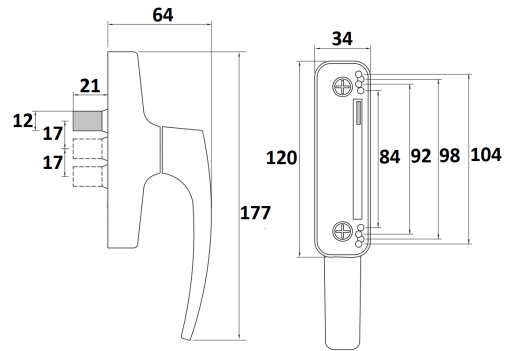

CREMONA "OLIVO"

Ref	MODELO	MATERIAL	ACABADO	
03273	1 pala	Aluminio	Blanco	4
03274	1 pala	Aluminio	Negro	4

Esta cremona es oscilobatiente.