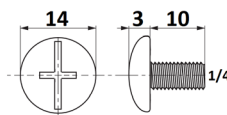

TORNILLO ENSAMBLE CABEZA ALOMADA

Ref	MEDIDAS	PASO	MATERIAL	ACABADO	📦
05250	Ø14 x 13	1/4	Acero	Latonado	200
05260	Ø14 x 13	1/4	Acero	Niquelado	200
05270	Ø14 x 13	1/4	Acero	Zin negro	200