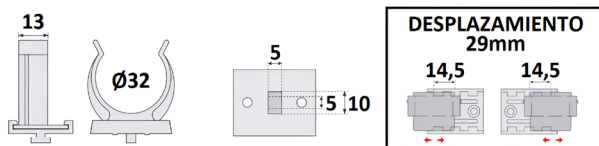

PINZA ZÓCALO CON PIVOTE

Ref.	MEDIDAS	MATERIAL	ACABADO	
04111	Ø32 x 13	Plástico	Negro	50