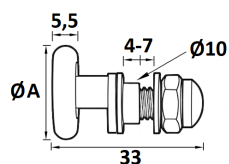

RODAMIENTO MAMPARA EXCÉNTRICO

Ref	ØA	📦
03551	Ø19	12
03552	Ø23	12
03553	Ø25	12