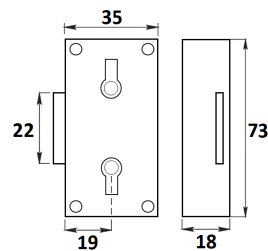

BOCALLAVES

Ref	Ø	COLOR	
01004	22 x 9	Dorado	100
01006	28	Latón pulido	100