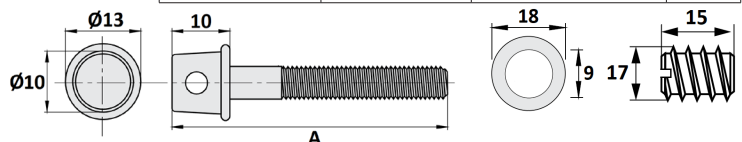

TORNILLO ENSAMBLE CABEZA CASCABEL

Ref	MEDIDA "A"	PASO	ACABADO	
05123	40	3/8	Bicromatado	25
05125	60	3/8	Bicromatado	25
05126	80	3/8	Bicromatado	25
05127	100	3/8	Bicromatado	25