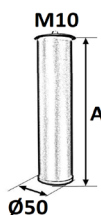

JUEGO 4 PATAS SOMIER TAPIZADO

Ref	MEDIDA "A x Ø"	MÉTRICA	ACABADO	
FC 39020	250 x Ø50	M10	Gris	1
FC 39021	400 x Ø50	M10	Gris	1

Juego indivisible.