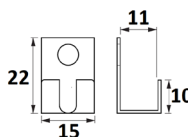

SOPORTE ESCURREPLATOS ATORNILLAR

Ref	MEDIDAS	MATERIAL	ACABADO	
04402	22 x 15 x 11	Acero	Inoxidable	100