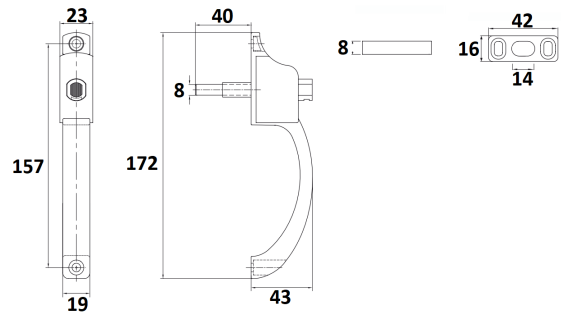

CIERRE CENTRAL CON PULSADOR

Ref	MATERIAL	ACABADO	
03184	Aluminio / Plástico	Blanco	6
03180	Aluminio / Plástico	Negro	6