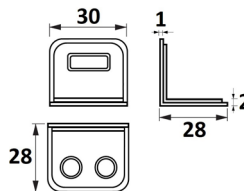

ÁNGULO DE REFUERZO

Ref	MEDIDAS	GROSOR	ACABADO	
04469	28 x 28 x 30	2	Zincado	100