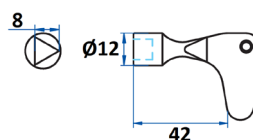

LLAVE ASCENSOR

Ref	MATERIAL	ACABADO	
AG 301/A	Zamak	Niquelado	1