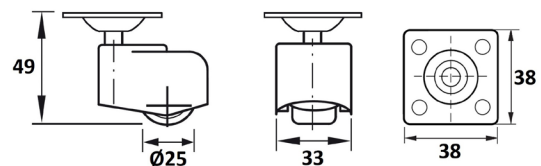

RUEDA CON PLACA

Ref	Ø	ALTURA	ANCHO	PLACA	CARGA	
04238	25	49	33	38 x 38	75kg	24