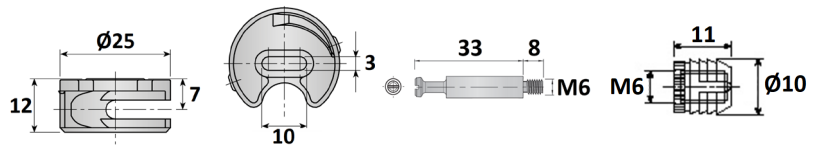

## EXCÉNTRICA Ø25

Ref	MEDIDAS	ACABADO	📦
05006	Ø25 x 12	Metálico	100

Se compone de:

- 1 excéntrica
- 1 enganche tornillo
- 1 tuerca de nylon