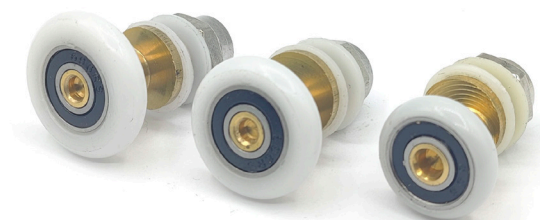

RODAMIENTO MAMPARA EXCÉNTRICO

Ref	ØA	📦
03551	Ø19	12
03552	Ø23	12
03553	Ø25	12