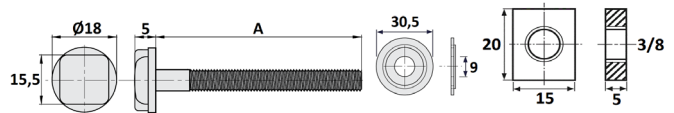

TORNILLO ENSAMBLE CABEZA CUADRADA

Ref	MEDIDA "A"	PASO	ACABADO	
05120	60	3/8	Bicromatado	25
05121	80	3/8	Bicromatado	25
05122	100	3/8	Bicromatado	25