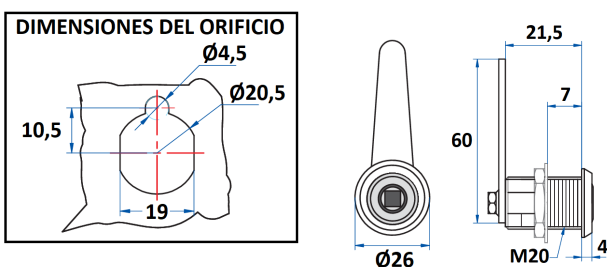

CERRADURA CUADRADO LLAVE RECTA

Ref	ACABADO	
AG 197	8 Cromado	1