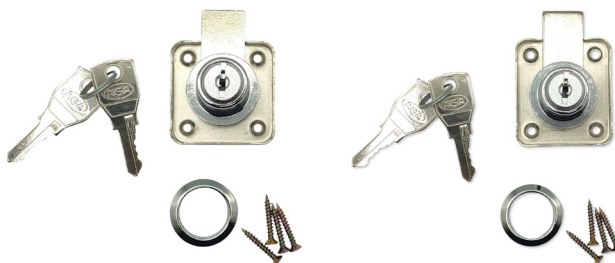

CERRADURA TRIÁNGULO LLAVE RECTA

Ref	ACABADO	
AG 193	8 Cromado	1

LA INDUSTRIA DE LA CERRAJERÍA

CERRADURA CUADRADO LLAVE RECTA

Ref	ACABADO	
AG 197	8 Cromado	1

CERRADURA CAJÓN

Ref	MEDIDA "A"	ACABADO	
AG 161/01	20	Cromado	1
AG 161/02	25	Cromado	1

CAJÓN

CERRADURA ARMARIO

Ref	MEDIDA "A"	ACABADO	
AG 162/01	20	Cromado	1
AG 162/02	25	Cromado	1

ARMARIO