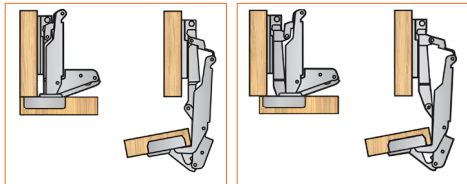

BISAGRA Ø35mm RAPID BRAZO 14mm 172°

Ref	TIPO	PLACA	
00433	Recta	Avión	25
00434	Recta	Recta	25
00437	Acodada	Avión	25
00438	Acodada	Recta	25