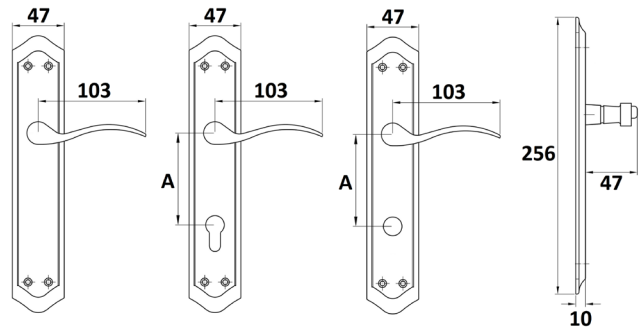

JUEGO MANIVELA C/PLACA

Ref	MEDIDAS	ACABADO	
D 9130102	256 x 47	Brillo Satinado	2
D 9130102CB47	256 x 47	Brillo Satinado	2
D 9130102CB85	256 x 47	Brillo Satinado	2
D 9130102CC47	256 x 47	Brillo Satinado	2
D 9130102CC70	256 x 47	Brillo Satinado	2
D 9130101	256 x 47	Níquel Satinado	2
D 9130101CB47	256 x 47	Níquel Satinado	2
D 9130101CB85	256 x 47	Níquel Satinado	2
D 9130101CC47	256 x 47	Níquel Satinado	2
D 9130101CC70	256 x 47	Níquel Satinado	2

CB: Con bocallave.
CC: Con condena.

JUEGO MANIVELA C/PLACA

Ref	MEDIDAS	ACABADO	
MPO-2	238 x 45	Brillo Satinado	1