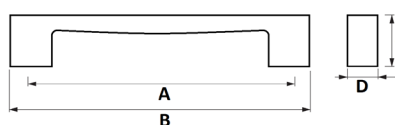

ASA ZAMAK "EBRO"

Ref	MEDIDA "A x B x C x D"	MATERIAL	ACABADO	
02250	96 x 118 x 24 x 8	Zamak	Níquel Sat.	10
02252	128 x 155 x 25 x 8	Zamak	Níquel Sat.	10