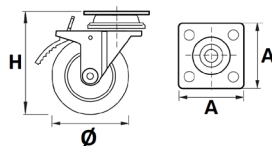

RUEDA CON PLACA Y FRENO

Ref	Ø	ALTURA "H"	PLACA "A x A"	CARGA	
04210	50	70	50 x 50	50kg	12
04211	75	100	65 x 65	70kg	8
04212	100	132	75 x 75	80kg	4