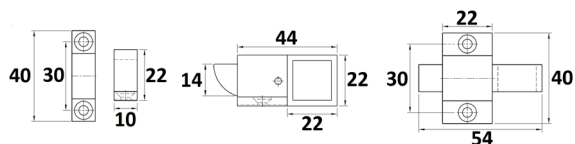

GOLPETE

Ref	MATERIAL	ACABADO	
03250	Aluminio	Blanco	6
03251	Aluminio	Negro	6
03252	Aluminio	Aluminio	6