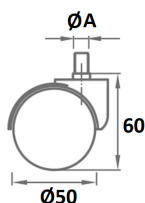

RUEDA DE GOMA CON ESPIGA

Ref	Ø	ESPIGA "ØA"	ALTURA	CARGA	ACABADO	
04219	50	Ø11	60	40kg	Negro-Gris	25
04220	50	Ø10	60	40kg	Negro-Gris	25