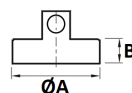

BASE DE NEODIMIO CON HEMBRILLA

Ref	MEDIDAS "ØA x B"	FUERZA	📦
02754	Ø67 x 12	120 kg	1
02755	Ø75 x 16	200 kg	1
02756	Ø107 x 20	300 kg	1