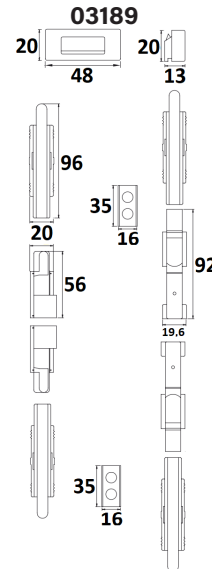

KIT ACCESORIOS CREMONA

Ref	HOJAS	
03189	2 Hojas	4
03190	1 Hoja	4

03189

03190