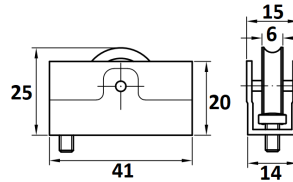

RODAMIENTO "CLIMALIT"

Ref	MEDIDAS	
03082	20 x 41 x 14	12