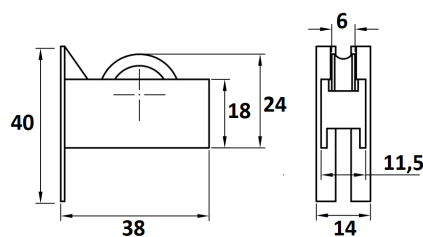

RODAMIENTO "600 ALTA"

Ref	MEDIDAS	
03055	18 x 38 x 11,5	12