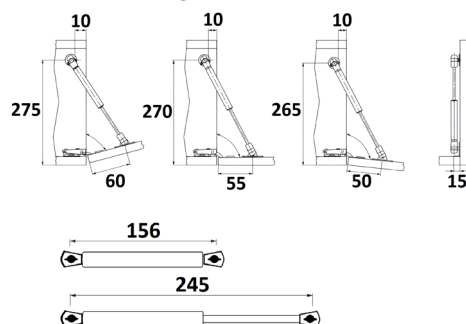

COMPÁS A GAS (18CM)

Ref	FUERZA	ACABADO	
08304	60N	Gris	10

Compás a gas para puerta abatible.