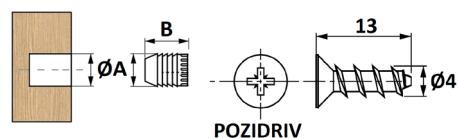

TUERCA DE EMBUTIR CON TORNILLO

Ref	TUERCA	TORNILLO	ACABADO	
05038	Ø10 x 10	Ø4 x 13	Blanco	100
05039	Ø8 x 10	Ø4 x 13	Blanco	100

TAPÓN PARA AGUJEROS DE BISAGRAS

Ref	EMBUTIDO	CABEZA	ACABADO	
05450	Ø5	Ø10	Blanco	500
05451	Ø5	Ø10	Marrón	500
05455	Ø8	Ø13	Blanco	500
05456	Ø8	Ø13	Marrón	500
05460	Ø10	Ø15	Blanco	500
05461	Ø10	Ø15	Marrón	500
05465	Ø12	Ø18	Blanco	500
05466	Ø12	Ø18	Marrón	500
05470	Ø26	Ø29	Blanco	100
05471	Ø26	Ø29	Marrón	100
05475	Ø35	Ø39	Blanco	100
05476	Ø35	Ø39	Marrón	100