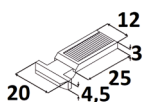

LENGÜETA DE CIERRE "LE-2"

Ref	MEDIDAS	MATERIAL	ACABADO	
03112	25 x 4,5 x 20 (12)	Zamak	Zincado	25