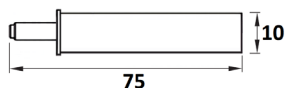

EXPULSOR EMBUTIR

Ref	MEDIDAS	MODELO	INSTALACIÓN	COLOR	
00568	75 x 10	Goma	Embutir	Gris	12
00570	75 x 10	Imán	Embutir	Gris	12