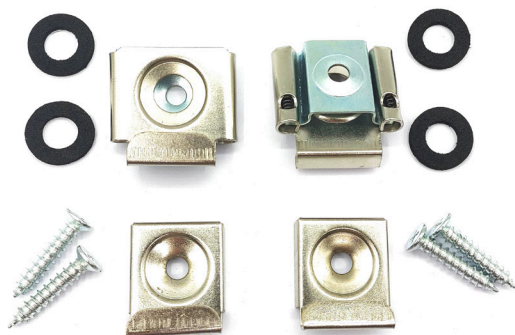

SOPORTES Y COLGADORES