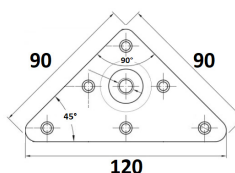

PLACA TRIANGULAR CON PASO

Ref	MEDIDAS	PASO	ACABADO	
05555	120 x 90 x 90	M10	Zincado	12