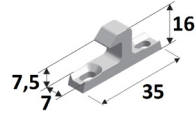

### ENGANCHE MARCO "E-0"

Ref	MEDIDAS	MATERIAL	ACABADO	
03100	35 x 7 x 16	Zamak	Bicromatado	25