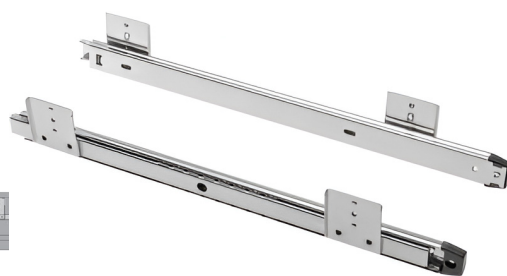

CORREDERA ORDENADOR

Ref	MEDIDA	PÉRDIDA	
08001	370	140	10