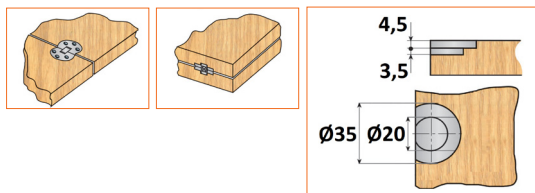

BISAGRA CHAMPI

Ref	APERTURA	ACABADO	
00990	180°	Niquelado	25