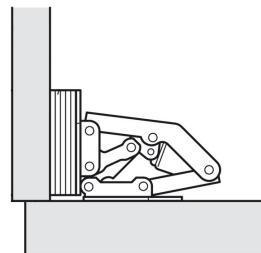

BISAGRA Ø35mm APERTURA 270°

Ref	APERTURA	
00546	270°	6

BISAGRA SUPERFICIE

Ref	MEDIDAS "A x B x C"	
00900	104 x 44 x 40	25
00901	77 x 33 x 28	25

Acodada