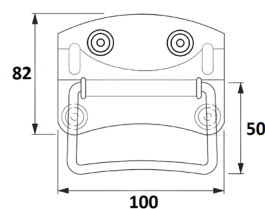

ASA ABATIBLE

Ref	MEDIDA	MATERIAL	ACABADO	
05585	82 x 100 x 50	Acero	Zincado	12