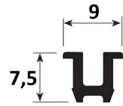

GUÍA PERFIL "JUNIOR-1"

Ref	MEDIDAS	MATERIAL	COLOR	
07550	9 x 7,5 x 2000	Plástico	Marrón	12