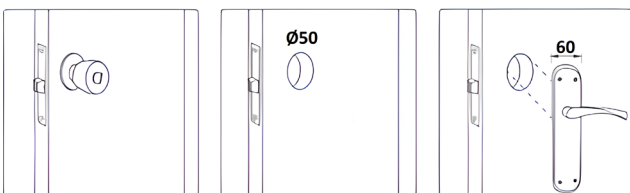

JUEGO MANIVELA C/PLACA

Ref	MEDIDAS	ACABADO	
D 9600101	270 x 60	Níquel Satinado	1
D 9600102	270 x 60	Brillo Satinado	1