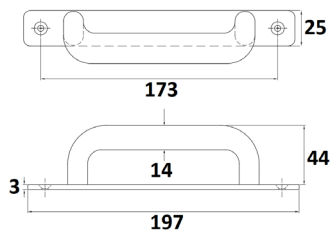

ASA TIRADOR INCLINADA

Ref	MATERIAL	ACABADO	
03135	Aluminio	Blanco	6
03136	Aluminio	Negro	6