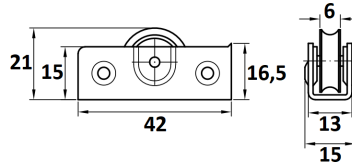

RODAMIENTO "CLL"

Ref	MEDIDAS	
03080	15 x 42 x 15	12