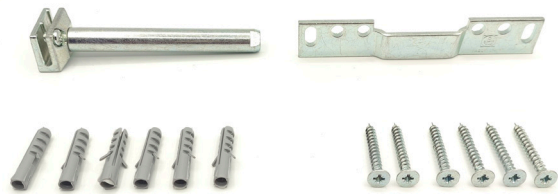

SOPORTE DE BALDA "TENTI-3"

Ref	SOPORTE	ENGANCHE	ACABADO	
06300	106 x Ø12	21 x 120	Zincado	25