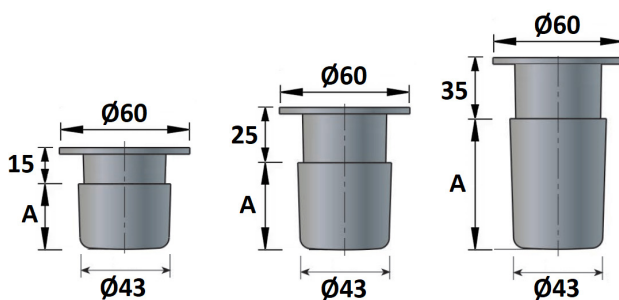

La regulación puede hacerse interiormente con un destornillador o exteriormente con la rosca de la propia pata. La capacidad de carga de cada pata es de aproximadamente 200Kg.