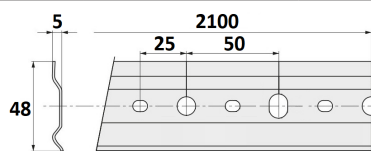

SOPORTE COLGADOR BARRA

Ref	MEDIDAS	ACABADO	
06015	2100 x 48	Zincado	10