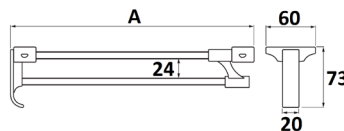

COLGADOR TROMPETA

Ref	MEDIDA "A"	ACABADO	
08452	300	Cromado	5
08453	350	Cromado	5
08454	400	Cromado	5
08455	450	Cromado	5