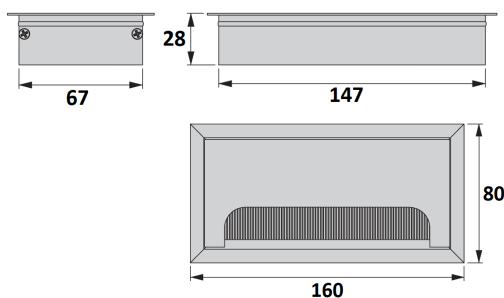

TAPA PASACABLE RECTANGULAR

Ref	MEDIDAS	ACABADO	
08185	160 x 80 x 28	Aluminio	4