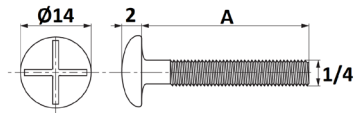

TORNILLO EMBELLECEDOR

Ref	MEDIDA "A"	PASO	ACABADO	
05101	30	1/4	Bicromatado	100
05103	45	1/4	Bicromatado	100
05104	60	1/4	Bicromatado	100
05105	70	1/4	Bicromatado	100
05108	90	1/4	Bicromatado	100