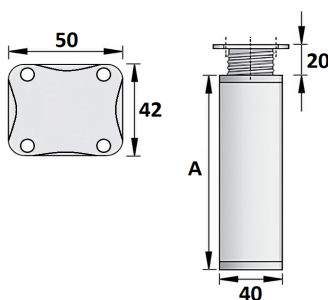

PATA CUADRADA ALUMINIO

Ref	MEDIDAS "A"	REGULACIÓN	PLACA	ACABADO	
04038	50 x (40 x 40)	50 - 70	50 x 42	Aluminio	12
04039	80 x (40 x 40)	80 - 100	50 x 42	Aluminio	12
04040	100 x (40 x 40)	100 - 120	50 x 42	Aluminio	12
04043	150 x (40 x 40)	150 - 170	50 x 42	Aluminio	12

Regulación de 20mm.