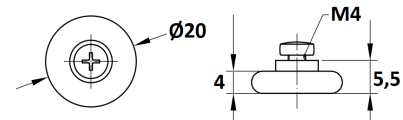

RODAMIENTO MAMPARA

Ref	Ø	MÉTRICA	
03041	Ø20	M4	50