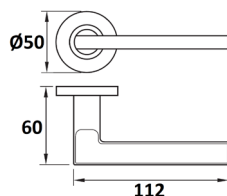

### JUEGO MANIVELA C/ROSETA

Ref	MEDIDAS	ACABADO	
D 6135001	Ø50 x 60 x 112	Níquel Satinado	1

Níquel Satinado