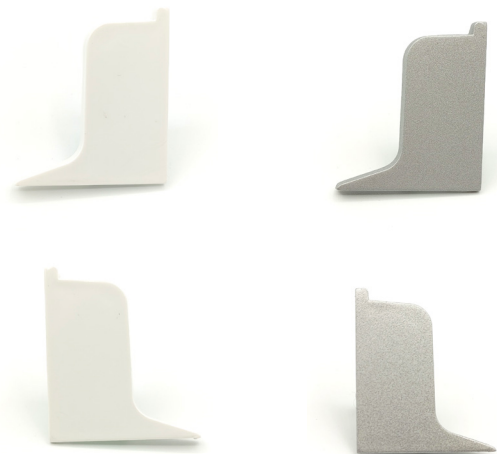

TAPA COPETE CLÁSICO

Ref	MEDIDAS	LADO	ACABADO	
08510	37 x 32	Derecha	Blanco	25
08511	37 x 32	Derecha	Plata	25
08515	37 x 32	Izquierda	Blanco	25
08516	37 x 32	Izquierda	Plata	25