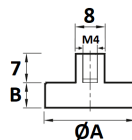

GANCHO DE NEODIMIO

Ref	MEDIDAS "ØA x B"	FUERZA	📦
02710	Ø16 x 5	4,3 kg	12
02715	Ø20 x 6	12 kg	12
02720	Ø25 x 7	20 kg	12