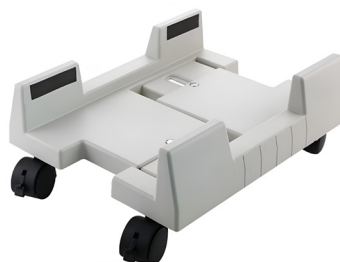

SOPORTE CPU C/RUEDAS

Ref	MATERIAL	
08021	Plástico	1