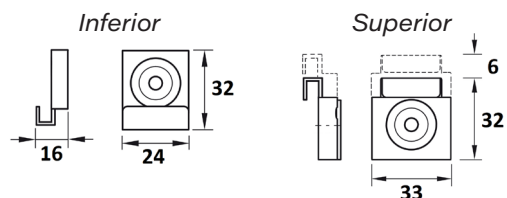

JUEGO SOPORTE ESPEJO S/MARCO

Ref	MEDIDAS INF.	MEDIDAS SUP.	ACABADO	
06001	32 x 24	32 x 33	Zincado	10

EMBELLECEDOR FACETADO

Ref	MEDIDAS	ACABADO	
01291	14	Latón	100
01292	16	Latón	100
01293	18	Latón	100
01295	14	Latón cromado	100
01296	16	Latón cromado	100
01297	18	Latón cromado	100