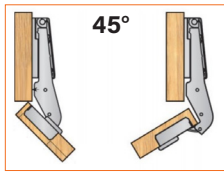

BISAGRA RINCONERA Ø35mm RAPID BRAZO 14mm

Ref	TIPO	PLACA	
00442	45°	Avión	25
00443	45°	Recta	25
00452	Recta	Avión	25
00453	Recta	Recta	25
00462	Acodada	Avión	25
00463	Acodada	Recta	25