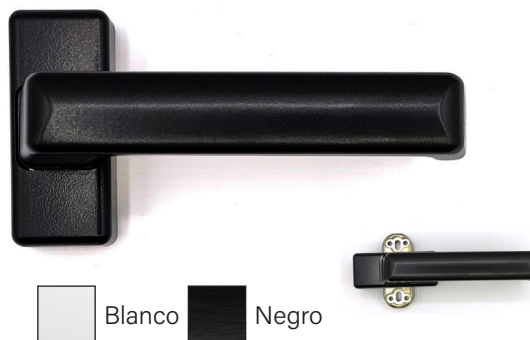

JUEGO MANILLAS "JÚPITER"

Ref	MATERIAL	ACABADO	
03420	Aluminio	Blanco	6
03421	Aluminio	Negro	6
03422	Aluminio	Plata	6

Blanco Negro Plata

JUEGO MANILLAS "SATURNO"

Ref	MATERIAL	ACABADO	
03120	Aluminio	Blanco	6
03121	Aluminio	Negro	6

Blanco Negro

MANILLA "ALMA"

Ref	MANO	MATERIAL	ACABADO	
03350	Derecha	Aluminio	Blanco	4
03351	Izquierda	Aluminio	Blanco	4
03352	Derecha	Aluminio	Negro	4
03353	Izquierda	Aluminio	Negro	4

Blanco Negro

JUEGO MANILLAS "ECO"

Ref	MATERIAL	ACABADO	
03380	Aluminio	Blanco	3
03381	Aluminio	Negro	3

Blanco Negro