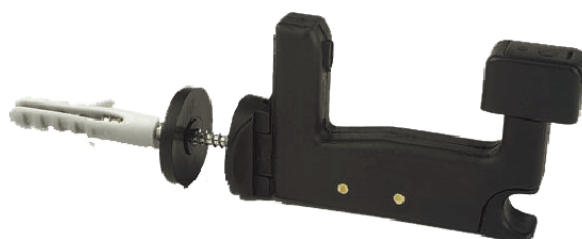

RETENEDOR EXTERIOR DE VENTANA

Ref	MATERIAL	ACABADO	
03260	Plástico	Negro	6