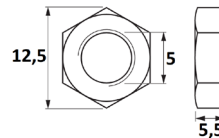

TUERCA

Ref	MEDIDAS	PASO	ACABADO	
05106	12,5 x 5,5	1/4	Bicromatado	200