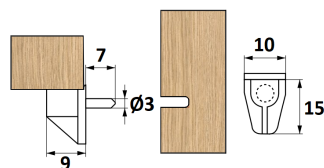

PORTAESTANTE SAFETY Ø3mm

SOPORTE	ACABADO	
Ø3	Transparente	200