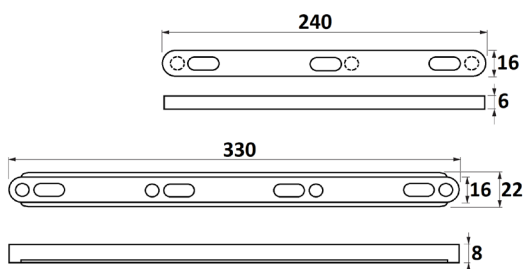

GUÍAS DE PLÁSTICO

Ref	MEDIDAS	MATERIAL	ACABADO	
07213	240 x 16 x 6	Plástico	Marrón	20
07214	330 x 22 x 8	Plástico	Marrón	20