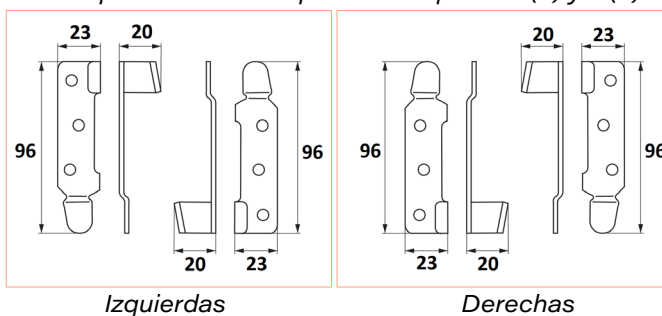

## JUEGO SOPORTE LARGUERO CAMA

Ref	MEDIDAS	ACABADO	
04454	96 x 23 x 20	Zincado	5

El juego se compone de:  
 -4 piezas izquierdas para las esquinas A(2) y D(2)  
 -4 piezas derechas para las esquinas B(2) y C(2)