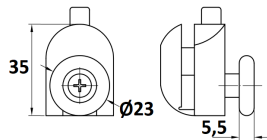

JUEGO RODAMIENTO MAMPARA PLÁSTICO

Ref	Ø	ACABADO	
03562	Ø23	Gris	2