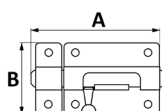

CERROJO HORIZONTAL

Ref	MEDIDA "A x B"	ACABADO	
01250	53 x 35	Blanco	10
01251	53 x 35	Cromado	10
01252	53 x 35	Latonado	10
01256	70 x 35	Blanco	10
01257	70 x 35	Cromado	10
01258	70 x 35	Latonado	10