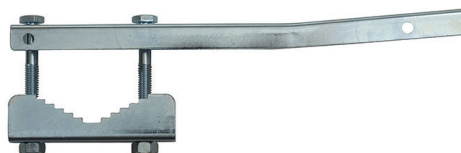

TENDEDERO FIJO

Ref	MEDIDA	CUERDAS	MATERIAL	ACABADO	
03027	575	5	Hierro	Zincado	2