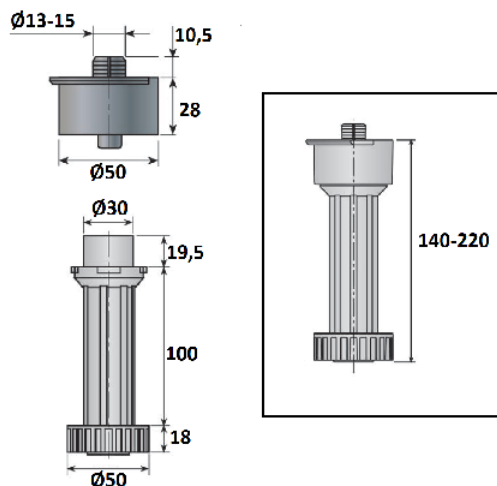

JUEGO 4 PATAS "MAMUT" A PRESIÓN

Ref.	MEDIDAS	REGULACIÓN	ACABADO	
04005	140 x Ø50 (Ø30)	140 - 220	Negro	1

Juego indivisible.