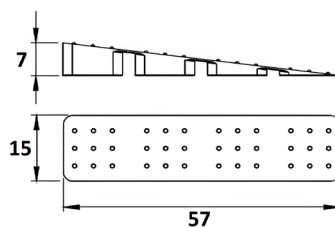

CUÑA DE NIVELACIÓN

Ref	MEDIDAS	ACABADO	
04022	57 x 15 x 7	Marrón	100