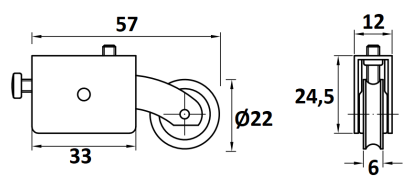

**RODAMIENTO
"INASA 300"**

Ref	MEDIDAS	
03096	24,5 x 57 x 12	10