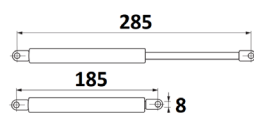

COMPÁS A GAS CANAPÉ (28,5cm)

Ref	FUERZA	ACABADO	
08349	1150N	Negro	4