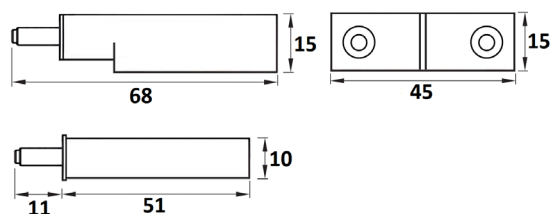

AMORTIGUADOR (ATORNILLAR/EMBUTIR)

Ref	MEDIDAS	MODELO	COLOR	
00567	68 x 15	Goma	Gris	30

EXPULSOR EMBUTIR

Ref	MEDIDAS	MODELO	INSTALACIÓN	COLOR	
00568	75 x 10	Goma	Embutir	Gris	12
00570	75 x 10	Imán	Embutir	Gris	12