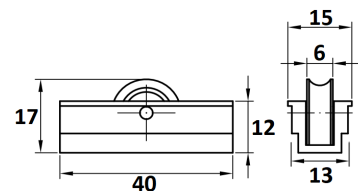

**RODAMIENTO
"CO-1B"**

Ref	MEDIDAS	
03091	12 x 40 x 15	12