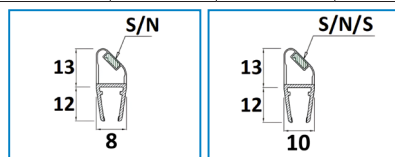

PERFIL MAMPARA MAGNÉTICO

Ref	MEDIDAS	BANDA	LARGO	CRISTAL	
03411	25 x 8	Bipolar S/N	2m	6 - 8	8
03419	25 x 10	Tripolar S/N/S	2m	8 - 10	8