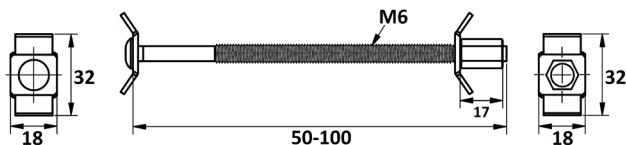

HERRAJE DE UNIÓN DE ENCIMERA

Ref	MEDIDAS	MÉTRICA	ACABADO	
05030	100 x 32 x 18	M6	Zincado	25