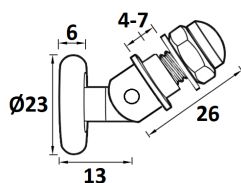

RODAMIENTO MAMPARA ARTICULADO

Ref	Ø	📦
03556	Ø23	12