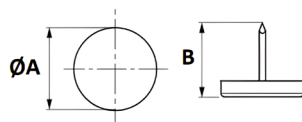

ANTIDESLIZANTE TEFLÓN

Ref	MEDIDAS "ØA x B"	ACABADO	
04267	Ø22 x 21	Azul	50
04268	Ø30 x 22	Azul	50