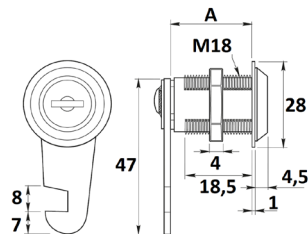

CERRADURA BUZÓN RECTA

Ref	MEDIDA "A"	ACABADO	
01316	20	Cromado	1/12
01317	30	Cromado	1/12