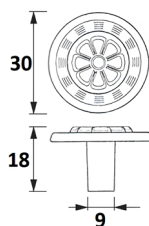

POMO "FLOR"

Ref	MEDIDAS	MATERIAL	ACABADO	
02001	Ø30 x 18 x 9	Zamak	Cuero Viejo	25