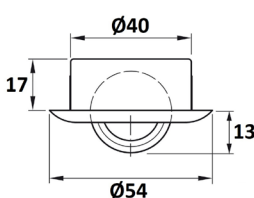

RUEDA "ROLLY" FIJA

Ref	Ø	MEDIDAS	RUEDA	CARGA	
04226	27	Ø40 x 17	Goma	50kg	25