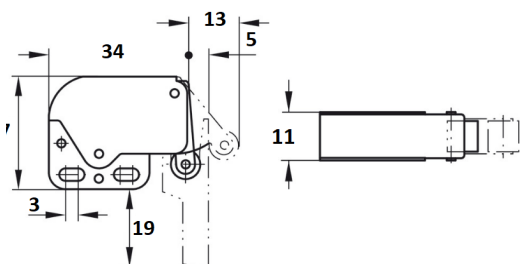

CIERRE "TOCA-TOCA"

Ref	MEDIDAS	MATERIAL	COLOR	📦
01230	34 x 27 x 11	Acero / Plástico	Blanco	50
01231	34 x 27 x 11	Acero / Plástico	Marrón	50