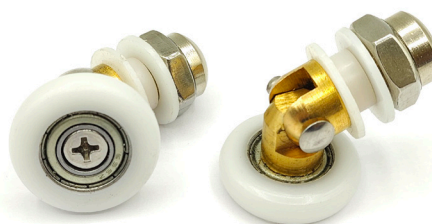

RODAMIENTO MAMPARA ARTICULADO

Ref	Ø	📦
03556	Ø23	12