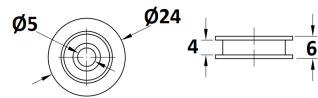

RODAMIENTO MOSQUITERA

Ref	Ø	
03038	Ø21	25
03039	Ø24	25

KIT MOSQUITERA

Ref	Ø	ACABADO	
03065	24	Blanco	5
03066	24	Negro	5