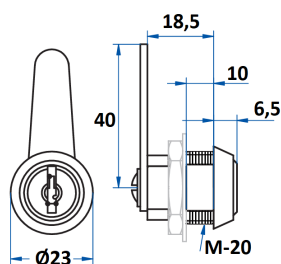

CERRADURA BUZÓN

Ref	PUERTA	LENGÜETA	ACABADO	
AG 135/01	Chapa	Recta	Cromado	1
AG 135/14	Chapa	Curva	Cromado	1
AG 135/M	Madera	Recta	Cromado	1