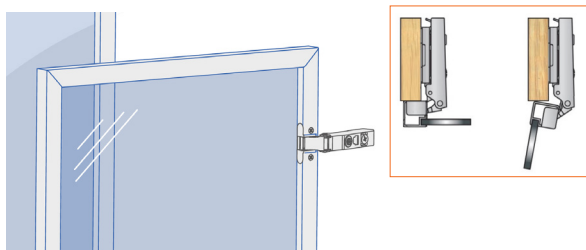

BISAGRA Ø35mm RAPID MARCO ALUMINIO

Ref	TIPO	PLACA	
00277	Recta	Avión	12