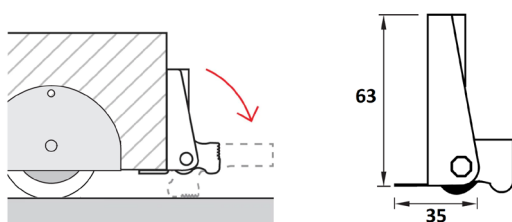

FRENO CAMA NIDO

Ref	MEDIDAS	CARGA	
04214	63 x 35	75kg	12