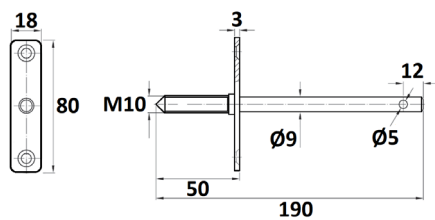

SOPORTE DE BALDA "TENTI-20"

Ref	SOPORTE	PLACA	ACABADO	
06311	190 x Ø9	80 x 18	Bicromatado	20