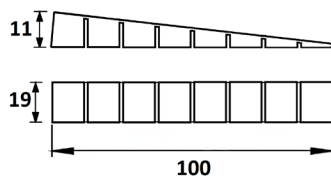

CUÑA DE NIVELACIÓN

Ref	MEDIDAS	ACABADO	
04020	100 x 19 x 11	Marrón	100