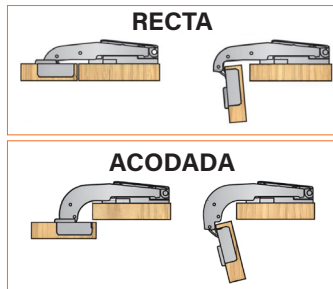

BISAGRA RINCONERA Ø35mm RAPID BRAZO 14mm

Ref	TIPO	PLACA	
00442	45°	Avión	25
00443	45°	Recta	25
00452	Recta	Avión	25
00453	Recta	Recta	25
00462	Acodada	Avión	25
00463	Acodada	Recta	25