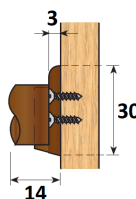

SOPORTE BARRA 2 TIRAFONDOS PLÁSTICO

Ref	BARRA	ACABADO	
08407	17	Marrón	100