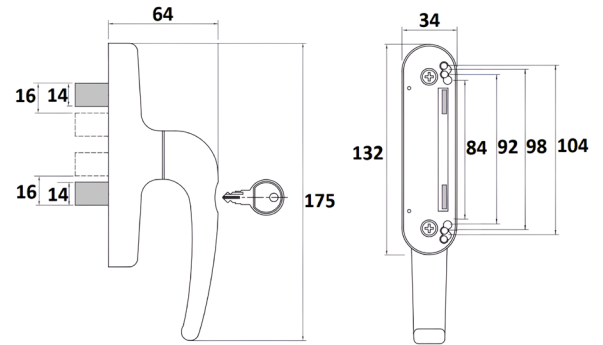

Blanco Negro

CREMONA CON LLAVE

Ref	MATERIAL	ACABADO	
03330	Aluminio	Blanco	2
03331	Aluminio	Negro	2

Esta cremona es compatible con la referencia 3270 y 3271.

KIT ACCESORIOS CREMONA

Ref	HOJAS	
03189	2 Hojas	4
03190	1 Hoja	4

03189

03190