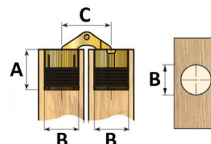

BISAGRA OCULTA CILÍNDRICA

Ref	MEDIDAS "A x B x C"	MATERIAL	
00970	10 x 11 x 16	Latón	25
00971	12 x 13 x 20	Latón	25
00972	14 x 15 x 22	Latón	25