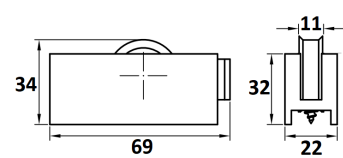

**RODAMIENTO
"INASA 800"**

Ref	MEDIDAS	
03060	32 x 69 x 22	12