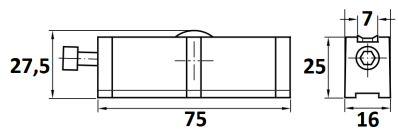

**RODAMIENTO
"2300J-EU400"**

Ref	MEDIDAS	
03070	25 x 75 x 16	10