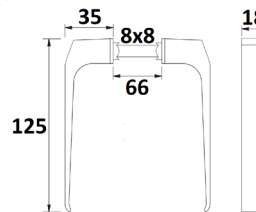

JUEGO MANILLAS SIN ESCUDO

Ref	MATERIAL	ACABADO	
03130	Aluminio	Aluminio	5
03131	Aluminio	Blanco	5
03132	Aluminio	Negro	5