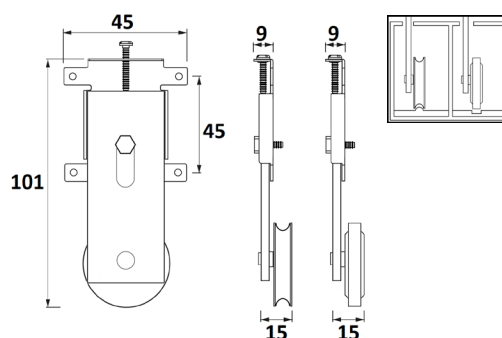

RUEDA PUERTACORREDERA PERFIL OCULTO

Ref	MEDIDAS	RUEDA	Ø	
07577	101 x 45 x 15	Hembra	30	12
07578	101 x 45 x 15	Macho	34	12