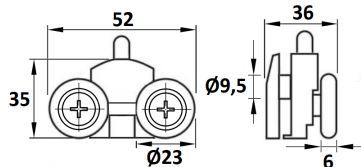

JUEGO RODAMIENTO MAMPARA DOBLE

Ref	Ø	ACABADO	
03572	Ø23	Cromo	2