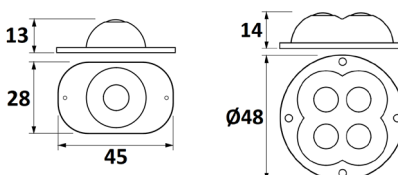

RUEDA ADHESIVA

Ref	BOLAS	ALTURA	MEDIDAS	RUEDA	CARGA	
04330	1	13	28 x 45	Acero	5kg	24
04332	4	14	Ø48	Acero	8kg	12