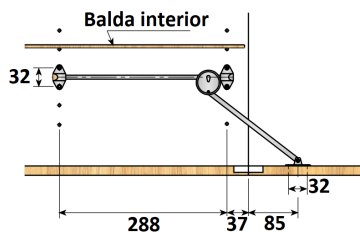

COMPAS 2 MANOS

Ref	MEDIDA	ACABADO	
08310	288 x 194	Niquelado/Marrón	12