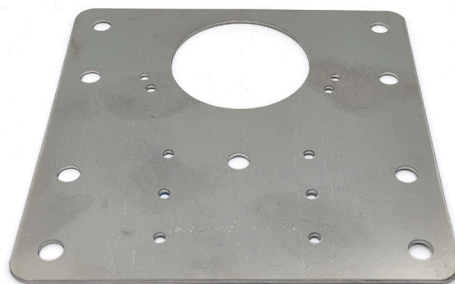

PLACA DE REPARACIÓN

Ref	MEDIDAS	MATERIAL	ACABADO	
00500	90 x 90	Acero Inox	Inox	20