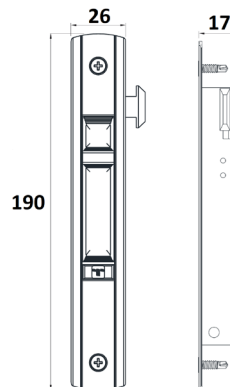

CIERRE EMBUTIDO "COMBI-2"

Ref	MATERIAL	ACABADO	
03235	Aluminio	Blanco	10
03236	Aluminio	Negro	10