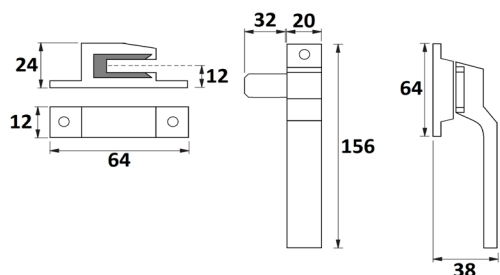

CIERRE DE PRESIÓN PALA

Ref	MATERIAL	ACABADO	
03360	Aluminio	Blanco	4
03361	Aluminio	Negro	4
03364	Aluminio	Aluminio	4

Este cierre es reversible.