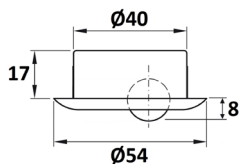

RUEDA "ROLLY" GIRATORIA

Ref	Ø	MEDIDAS	RUEDA	CARGA	
04225	15	Ø40 x 17	Goma	50kg	25