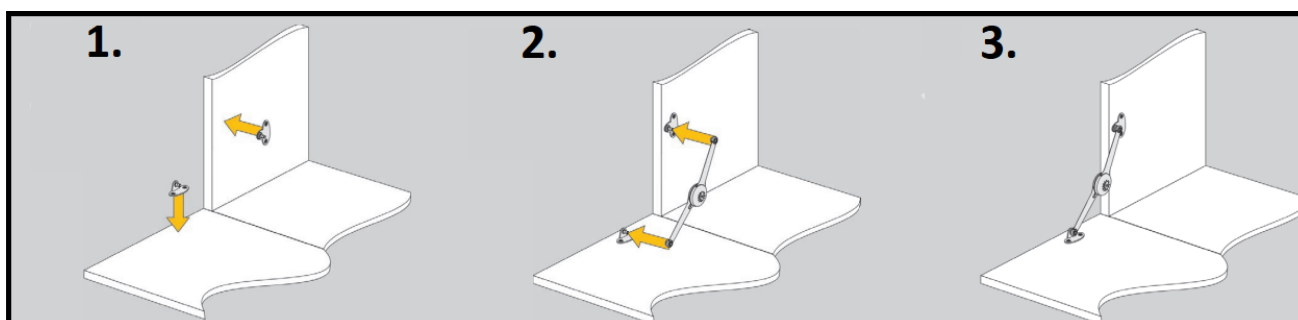

En función de la regulación que se haga de la fuerza (tornillo Allen "B" de 4mm) puede conseguirse desde un frenado de caída hasta el posicionamiento intermedio de la puerta.

El montaje del herraje es muy sencillo: