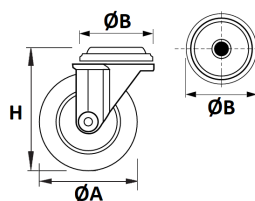

RUEDA DE GOMA CON AGUJERO

Ref	ØA	ØB	ALTURA "H"	CARGA	
04310	50	35	64	50kg	12
04311	60	43	78	55kg	12