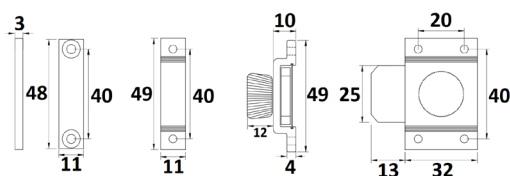

PASADOR EN CRUZ

Ref	MATERIAL	ACABADO	
03254	Aluminio	Blanco	12
03255	Aluminio	Negro	12