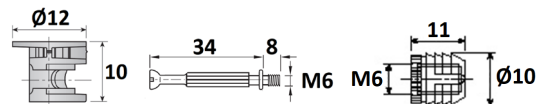

EXCÉNTRICA Ø12

Ref	MEDIDAS	ACABADO	📦
05014	Ø12 x 10	Metálico	100

Se compone de:

- 1 excéntrica
- 1 enganche tornillo
- 1 tuerca de nylon