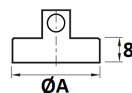

BASE DE NEODIMIO CON MOSQUETÓN

Ref	MEDIDAS "ØA x B"	FUERZA	📦
02735	Ø25 x 8	20 kg	15
02736	Ø30 x 8	25 kg	15