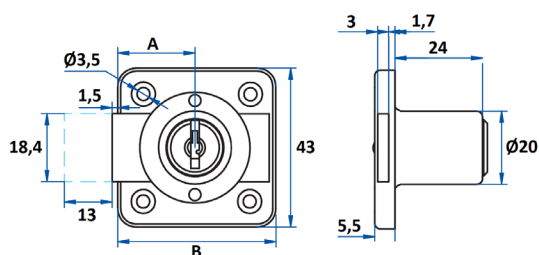

CERRADURA ARMARIO

Ref	MEDIDA "A"	ACABADO	
AG 162/01	20	Cromado	1
AG 162/02	25	Cromado	1