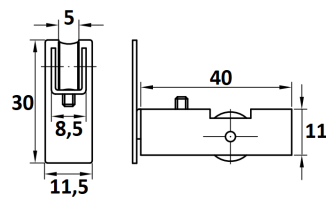

RODAMIENTO PERFIL VITRINA

Ref	ACABADO	
03099	Niquelado	12