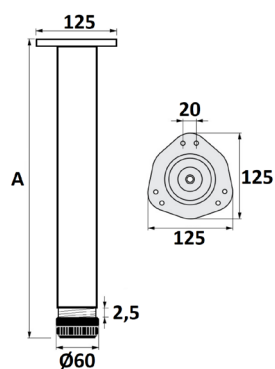

PATA DE MESA/ENCIMERA

Ref	MEDIDAS "A x Ø"	ACABADO	
04092	710 x Ø60	Cromo brillo	4
04093	710 x Ø60	Blanco	4
04095	710 x Ø60	Negro	4
04096	710 x Ø60	Níquel satinado	4
04112	820 x Ø60	Cromo brillo	4
04113	820 x Ø60	Blanco	4
04115	820 x Ø60	Negro	4
04116	820 x Ø60	Níquel satinado	4
04122	870 x Ø60	Cromo brillo	4
04123	870 x Ø60	Blanco	4
04125	870 x Ø60	Negro	4

La regulación de la pata es 2,5mm.