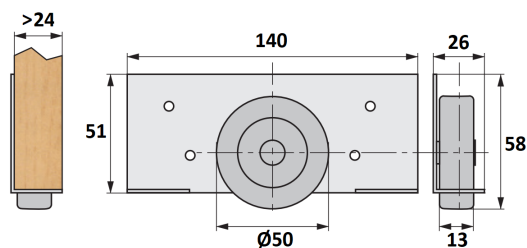

RUEDA "NIDO-2" CON GOMA

Ref	Ø	MEDIDAS	RUEDA	CARGA	
04229	50	58 x 140 x 26	Goma	60kg	12