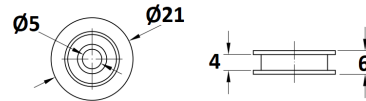

RODAMIENTO MOSQUITERA

Ref	Ø	
03038	Ø21	25
03039	Ø24	25

KIT MOSQUITERA

Ref	Ø	ACABADO	
03065	24	Blanco	5
03066	24	Negro	5