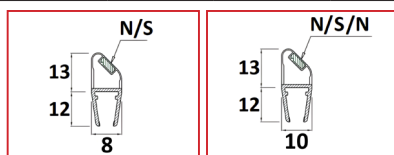

PERFIL MAMPARA MAGNÉTICO

Ref	MEDIDAS	BANDA	LARGO	CRISTAL	
03410	25 x 8	Bipolar N/S	2m	6 - 8	8
03418	25 x 10	Tripolar N/S/N	2m	8 - 10	8