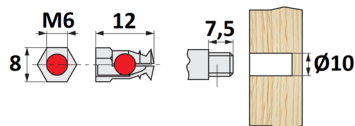

TUERCA EXPANSIBLE

Ref	MEDIDAS "A x B"	MÉTRICA	MATERIAL	
05031	8 x 12	M6	Latón	50