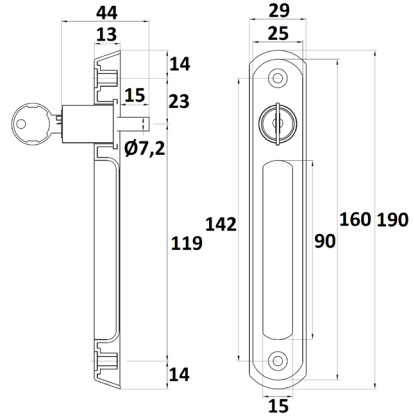

## CIERRE UÑERO CON LLAVE

Ref	MATERIAL	ACABADO	
03193	Aluminio	Blanco	6
03194	Aluminio	Negro	6

Blanco Negro