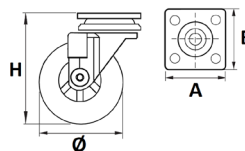

RUEDA CON PLACA

Ref	Ø	ALTURA "H"	PLACA "A x B"	CARGA	
04233	35	50	42 x 42	20kg	18
04243	50	70	46 x 46	40kg	12