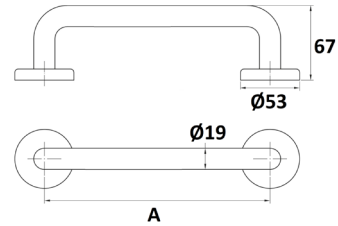

MANILLÓN C/ROSETA

Ref	MEDIDAS	MATERIAL	ACABADO	
D 8104101	200	Acero Inox	Inox	10
D 8104201	250	Acero Inox	Inox	10

Acero Inox