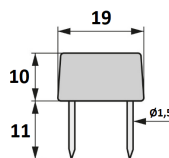

TOPE DE 2 PUNTAS

Ref	MEDIDAS	ACABADO	
09060	19 x 10	Blanco	200
09061	19 x 10	Marrón	200