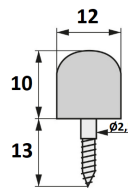

PORTAESTANTE TIRAFONDO PEQUEÑO

Ref	MEDIDAS	ACABADO	
09040	10 x 12	Blanco	500/100
09041	10 x 12	Marrón	500/100
09042	10 x 12	Pino	500/100
09043	10 x 12	Roble	500/100
09044	10 x 12	Negro	500/100