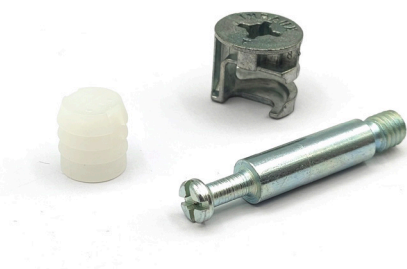

EXCÉNTRICA Ø25

Ref	MEDIDAS	ACABADO	📦
05006	Ø25 x 12	Metálico	100

Se compone de:

- 1 excéntrica
- 1 enganche tornillo
- 1 tuerca de nylon