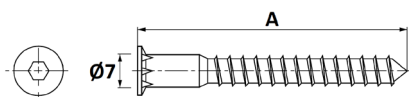

TORNILLO ENSAMBLAR

Ref	MEDIDAS "Ø7 x A"	ACABADO	
05046	Ø7 x 50	Zincado	250
05047	Ø7 x 50	Pavonado	250
05048	Ø7 x 70	Zincado	200