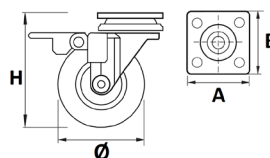

RUEDA CON PLACA Y FRENO

Ref	Ø	ALTURA "H"	PLACA "A x B"	CARGA	
04235	35	50	42 x 42	20kg	18
04244	50	70	46 x 46	35kg	12