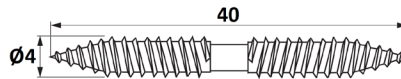

ESPÁRRAGO ROSCA MADERA

Ref	MEDIDAS	MATERIAL	ACABADO	
05157	Ø4 x 40	Acero	Zincado	200