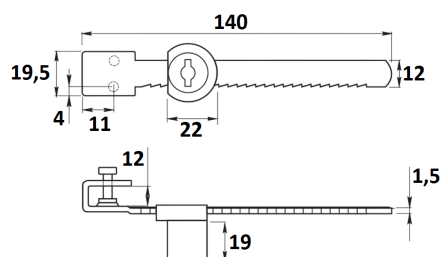

CERRADURA VITRINA CORREDERA

Ref	MEDIDA	ACABADO	
01335	140	Cromado	1/12