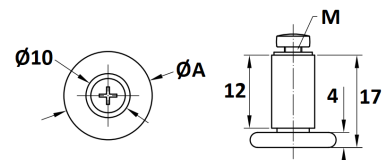

## RODAMIENTO MAMPARA HEMBRA

Ref	MEDIDA "ØA x B x C"	MÉTRICA	📦
03046	Ø22 x 18 x 6	M4	15
03047	Ø24 x 22 x 9	M5	15