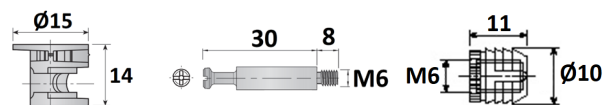

EXCÉNTRICA Ø15

Ref	MEDIDAS	ACABADO	📦
05003	Ø15 x 14	Metálico	100

Se compone de:

- 1 excéntrica
- 1 enganche tornillo
- 1 tuerca de nylon