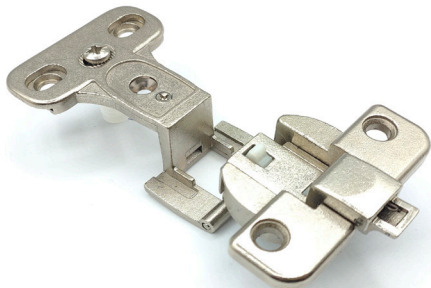

BISAGRA Ø35mm APERTURA 270°

Ref	APERTURA	
00546	270°	6

BISAGRA SUPERFICIE

Ref	MEDIDAS "A x B x C"	
00900	104 x 44 x 40	25
00901	77 x 33 x 28	25