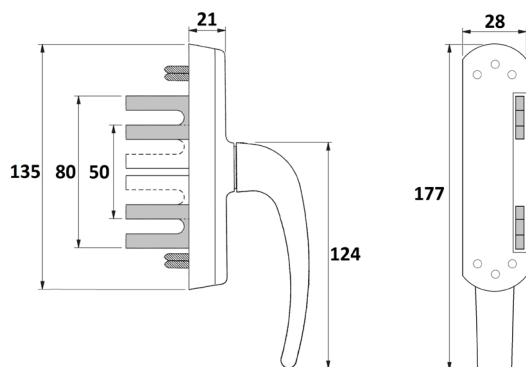

CREMONA "CASTAÑO"

Ref	MODELO	MATERIAL	ACABADO	
03300	2 palas U estándar	Aluminio	Blanco	4
03301	2 palas U estándar	Aluminio	Negro	4
03305	2 palas U larga	Aluminio	Blanco	4
03306	2 palas U larga	Aluminio	Negro	4
03310	2 palas U extralarga	Aluminio	Blanco	4
03311	2 palas U extralarga	Aluminio	Negro	4