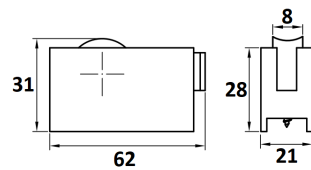

**RODAMIENTO
"MARINA"**

Ref	MEDIDAS	
03059	28 x 62 x 21	12