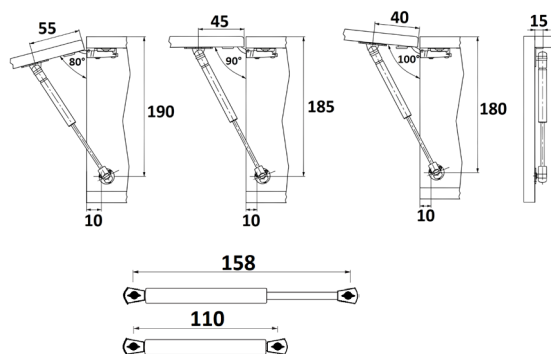

COMPÁS A GAS (18CM)

Ref	FUERZA	ACABADO	
08303	50N	Gris	10

Compás a gas para puerta elevable.