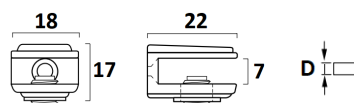

## SOPORTE CRISTAL MEDIALUNA

Ref	MEDIDAS	D	ACABADO	
02120	50 x 26 x 25	3-6	Blanco	25
02121	50 x 26 x 25	3-6	Cromo	25
02125	50 x 26 x 25	8-10	Blanco	25
02126	50 x 26 x 25	8-10	Cromo	25

D: Grosor del cristal.