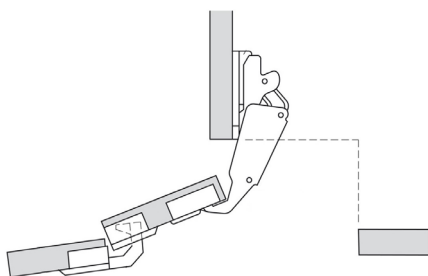

BISAGRA RINCONERA DOBLE CAZOLETA

Ref	TIPO	
00555	Rinconera	12