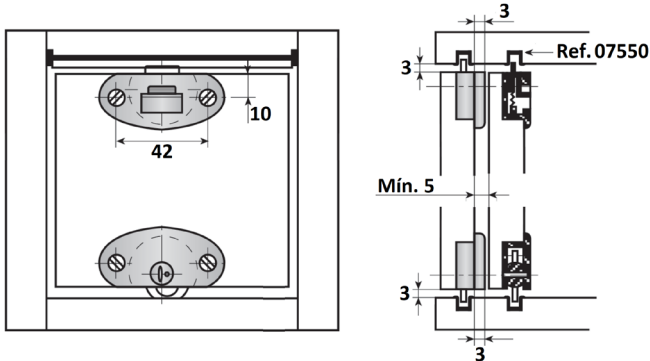

JUEGO "JUNIOR-1"

Ref	MATERIAL	COLOR	
07556	Plástico	Marrón	12

Se compone de:
-1 cuerpo superior - 1 cuerpo inferior
(juego indivisible)
Para puertas de hasta 12 Kg.