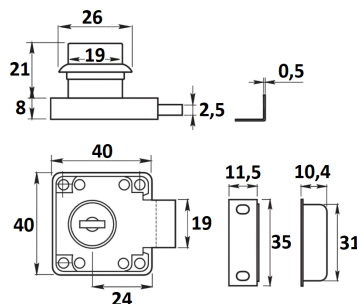

Cerradura vitrina

CERRADURA MUEBLE

Ref	ACABADO	
01300	Cromado	1/12