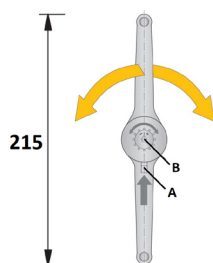

COMPÁS REVERSIBLE

Ref	MEDIDA	ACABADO	📦
08337	215	Niquelado	10

Una simple presión en el accionador "A" permite pasar el brazo superior de un lado a otro. Con esto se consigue cambiar la acción de frenado al cerrarse a frenado al abrirse.

En función de la regulación que se haga de la fuerza (tornillo Allen "B" de 4mm) puede conseguirse desde un frenado de caída hasta el posicionamiento intermedio de la puerta.

El montaje del herraje es muy sencillo:

1. Atornillar escuadras independientemente. 2. Enganchar el herraje de forma manual.