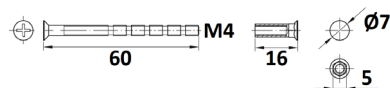

TORNILLO PASANTE/MULTICORTE

Ref	MEDIDAS	MATERIAL	ACABADO	
D 1810001	60 x M4	Acero	Inox	50

Acero Inox