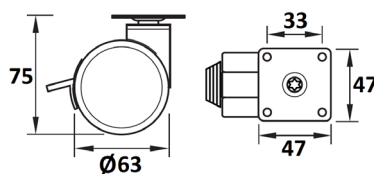

RUEDA DE GOMA CON PLACA Y FRENO

Ref	Ø	ALTURA	PLACA	CARGA	
04216	63	75	47 x 47	40kg	12