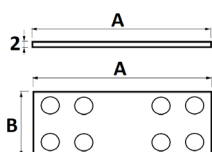

PLACA DE UNIÓN

Ref	MEDIDA "A x B"	GROSOR	ACABADO	
05491	60 x 30	2	Zincado	50
05493	100 x 30	2	Zincado	50
05495	160 x 30	2	Zincado	50