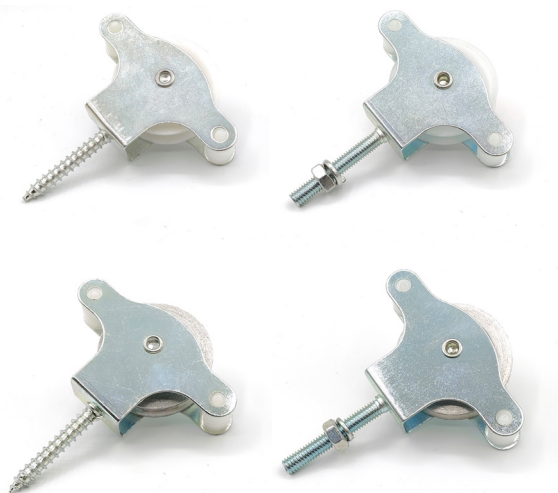

POLEA DE TENDEDEROS

Ref	MEDIDA "A"	ENGANCHE	RUEDA	
03031	40	Tirafondo	Plástico	20
03032	40	Tornillo M6	Plástico	20
03033	40	Tirafondo	Zamak	20
03034	40	Tornillo M6	Zamak	20
03035	60	Tornillo M6	Plástico	20
03036	60	Tornillo M6	Zamak	20

TENDEDERO PARED ATORNILLAR

Ref	MEDIDAS A	ACABADO	
03025	560 x 205 x 20,5	Blanco	2
03026	560 x 205 x 20,5	Negro	2

TENDEDERO FIJO

Ref	MEDIDA	CUERDAS	MATERIAL	ACABADO	
03027	575	5	Hierro	Zincado	2

TENDEDERO PLEGABLE

Ref	MEDIDA	CUERDAS	MATERIAL	ACABADO	
03028	575	5	Hierro	Zincado	2