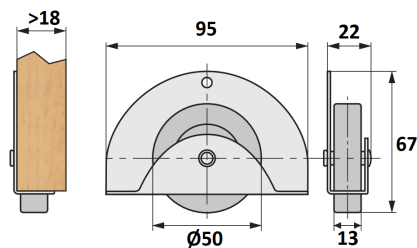

RUEDA "NIDO-3" CON GOMA

Ref	Ø	MEDIDAS	RUEDA	CARGA	
04228	50	67 x 95 x 22	Goma	60kg	12