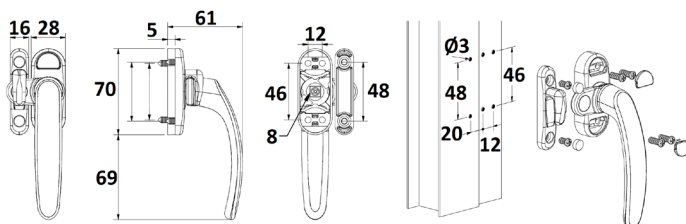

CIERRE DE PRESIÓN "SATURNO"

Ref	MANO	MATERIAL	ACABADO	📦
03150	Derecha	Aluminio	Blanco	3
03151	Izquierda	Aluminio	Blanco	3
03152	Derecha	Aluminio	Negro	3
03153	Izquierda	Aluminio	Negro	3
03154	Derecha	Aluminio	Plata	3
03155	Izquierda	Aluminio	Plata	3