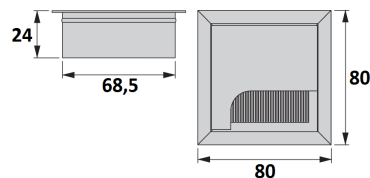

TAPA PASACABLE CUADRADO

Ref	MEDIDAS	ACABADO	
08180	80 x 80 x 24	Aluminio	8