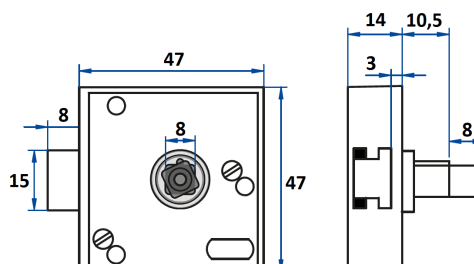

CERRADURA CANAL

Ref		ACABADO	
AG 598	8	Cromado	1