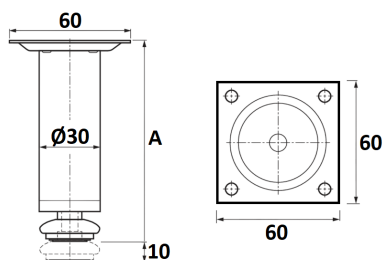

PATA METÁLICA

Ref	MEDIDA "A"	REGULACIÓN	PLACA	ACABADO	
04023	100 x Ø30	100 - 110	60 x 60	Cromo	12
04024	150 x Ø30	150 - 160	60 x 60	Cromo	12

Regulación de 10mm.