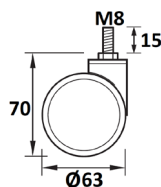

RUEDA DE GOMA CON TORNILLO

Ref	Ø	ALTURA	MÉTRICA	CARGA	
04213	63	70	M8	40kg	12