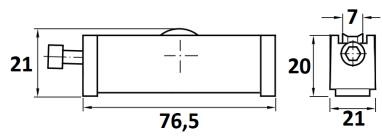

**RODAMIENTO
"G90"**

Ref	MEDIDAS	
03073	20 x 76,5 x 19,5	10