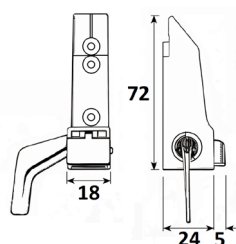

JUEGO ENGANCHE FRONTAL CAJÓN "COMBI"

Ref	MEDIDAS	ACABADO	
06901	72 x 18 x 24	Niquelado	5

Se compone de:
-1 enganche izquierdo - 1 enganche derecho.
(El juego es indivisible)