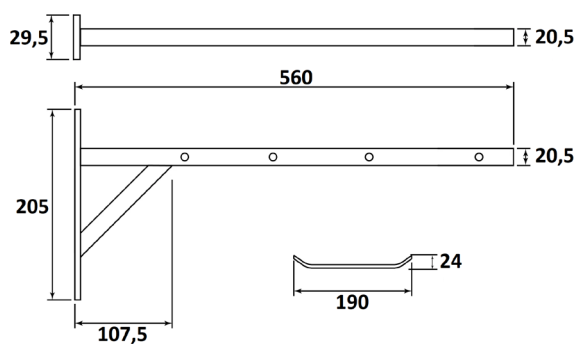

TENDEDERO PARED ATORNILLAR

Ref	MEDIDAS A	ACABADO	
03025	560 x 205 x 20,5	Blanco	2
03026	560 x 205 x 20,5	Negro	2