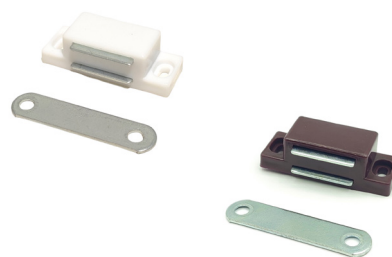

CIERRE MAGNÉTICO CON TOPE Y TIRAFONDO

Ref	MEDIDAS	FUERZA	COLOR	
01207	42 x 15 x 12	3 Kg	Blanco	100
01208	42 x 15 x 12	3 Kg	Marrón	100