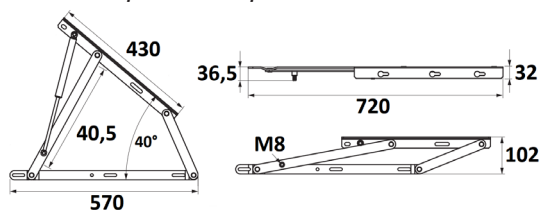

JUEGO DE HERRAJES CANAPÉ

Ref	MATERIAL	ACABADO	
08350	Acero Inox.	Negro	1

No incluye el compás a gas.
Herraje para compás de 34cm. entre agujeros.
No sirve para compás de "click".