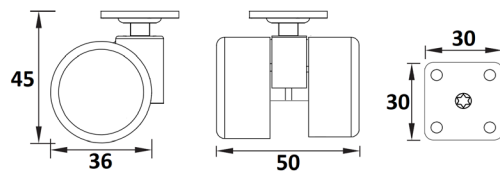

RUEDA DOBLE CON PLACA

Ref	Ø	ALTURA	ANCHO	PLACA	CARGA	
04231	36	45	36	30 x 30	35kg	24