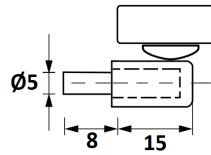

PORTAESTANTE CON VENTOSA

Ref	SOPORTE	ACABADO	
09032	Ø5	Niquelado	100