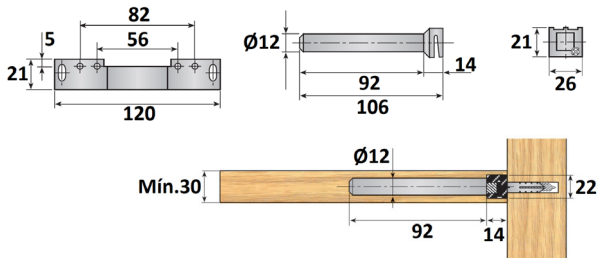

SOPORTE DE BALDA "TENTI-3"

Ref	SOPORTE	ENGANCHE	ACABADO	
06300	106 x Ø12	21 x 120	Zincado	25