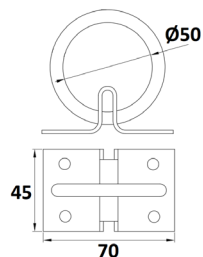

ANILLA SOLDADA CON PLACA

Ref	ANILLA	PLACA	ACABADO	
05540	Ø50	45 x 70	Zincado	25