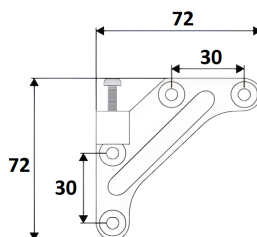

JUEGO COLGADOR REGULABLE ARMARIO

Ref	MEDIDAS	ACABADO	
06014	72 x 72	Zincado	50