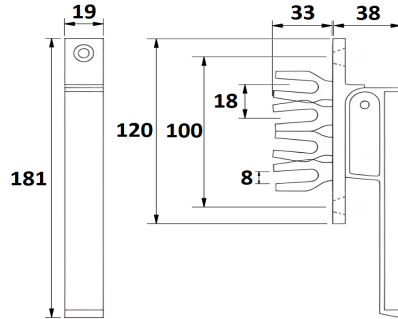

CREMONA DE PLETINAS

Ref	MODELO	MATERIAL	ACABADO	
03185	2 pletinas	Aluminio	Blanco/Negro	4