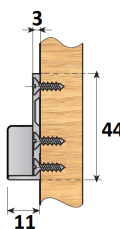

SOPORTE BARRA METÁLICO

Ref	BARRA	ACABADO	
08410	15	Niquelado	100
08411	15	Latonado	100