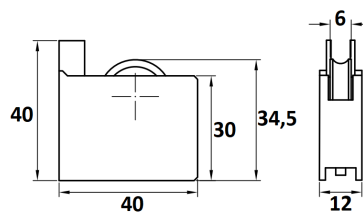

## RODAMIENTO "INASA 300"

Ref	<b>MEDIDAS</b>	
03053	25 x 39 x 12,5	12