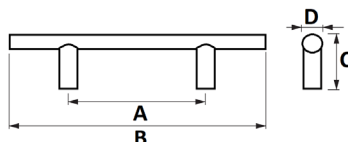

## ASA MACIZA "DUERO"

Ref	MEDIDA "A x B x C x D"	MATERIAL	ACABADO	
02200	96 x 160 x 33 x 12	Acero inox.	Inox	10
02201	128 x 190 x 33 x 12	Acero inox.	Inox	10
02202	160 x 220 x 33 x 12	Acero inox.	Inox	10