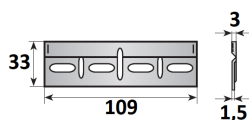

ENGANCHE DOBLE CON TOPES LATERALES

Ref	MEDIDAS	ACABADO	
06016	33 x 109	Zincado	50