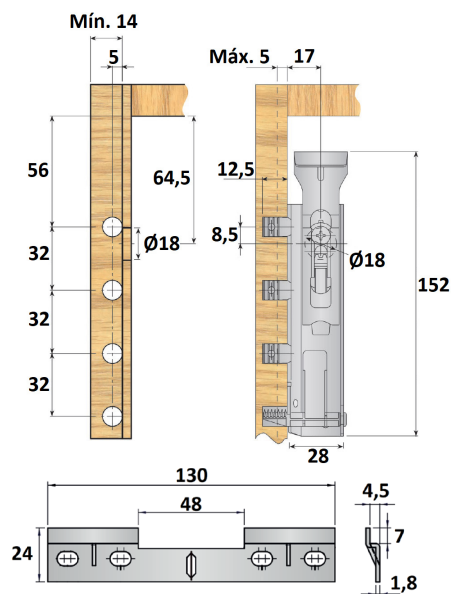

JUEGO COLGADOR "TRASER-6"

Ref	PLACA	ACABADO	
06040	130 x 24	Zincado	25/50

Colgador de **ALTA RESISTENCIA** con regulación.
Cada colgador soporta 65 Kg.

SOPORTE COLGADOR DE ARMARIO

Ref	MEDIDAS	TIPO	ACABADO	
06006	48 x 13	Recto	Zincado	100
06007	48 x 13	Curvo	Zincado	100