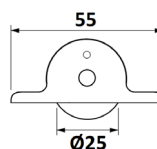

## POLEA PUERTA CORREDERA

Ref	MEDIDAS	MATERIAL	
07580	Ø25 x 55	Latón	25