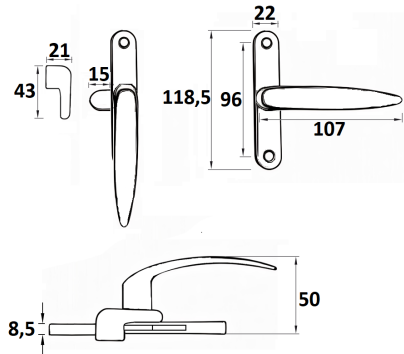

CIERRE DE PRESIÓN ANTIGUO

Ref	MANO	MATERIAL	ACABADO	
03164	Derecha	Aluminio / Acero	Anodizado / Zincado	4/10/20