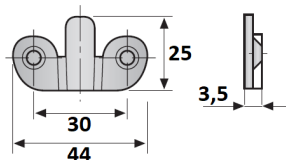

SOPORTE COLGADOR CACHO

Ref	MEDIDAS	ACABADO	
06003	44 x 25	Zincado	200