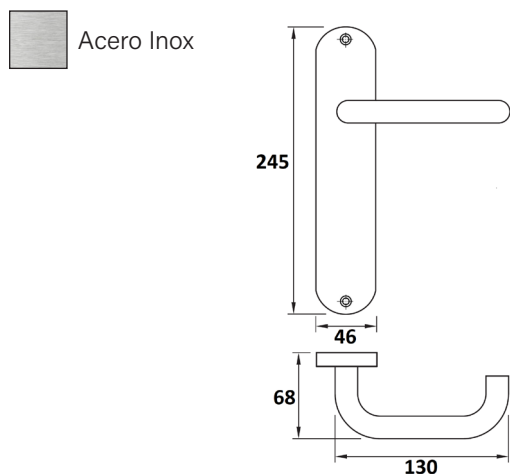

JUEGO MANIVELA U C/PLACA

Ref	MEDIDAS	MATERIAL	ACABADO	
D 8200101	245 x 46	Acero Inox	Acero Inox	1