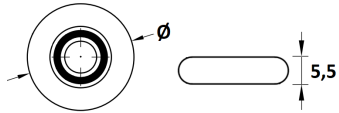

RODAMIENTO MAMPARA AGUJERO PASANTE

Ref	Ø	
03501	Ø19	25
03502	Ø23	25
03503	Ø25	25