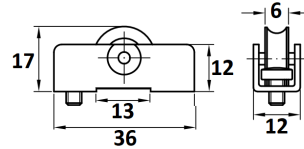

RODAMIENTO "S-1000"

Ref	MEDIDAS	
03081	12 x 36 x 12	12