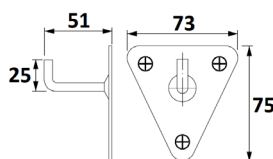

SOPORTE COLGADOR EXTINTOR CON GANCHO

Ref	MEDIDAS	ACABADO	
06051	73 x 75 x 51	Zincado	8