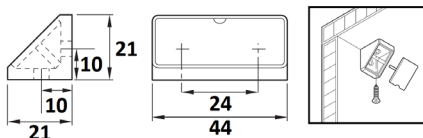

HERRAJE DE UNIÓN ANGULAR

Ref	MEDIDAS	ACABADO	
05410	44 x 21 x 21	Blanco	100
05411	44 x 21 x 21	Marrón	100
05412	44 x 21 x 21	Beige	100