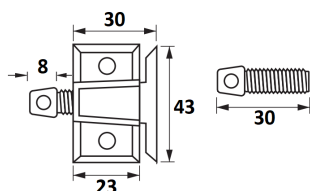

TORNILLO "HAMBURGO" TENSOR DE ARMARIO

Ref	MEDIDAS	MATERIAL	ACABADO	📦
05500	43 x 30	Acero	Bicromatado	50