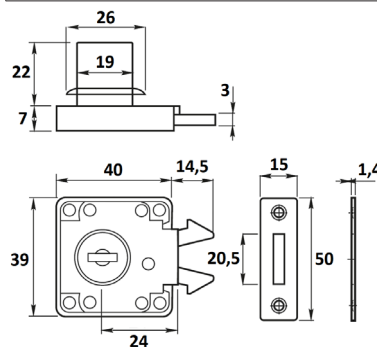

CERRADURA MUEBLE GANCHO

Ref	ACABADO	
01305	Cromado	1/12