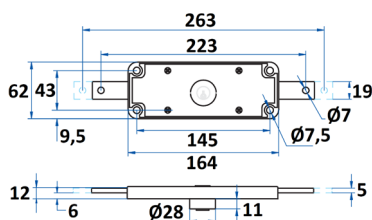

CERRADURA PERSIANA SEGURIDAD

Ref	CILINDRO	MATERIAL	ACABADO	
AG 184	Cromado	Acero	Cromado	1