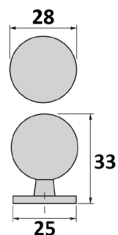

POMO BOLA

Ref	MEDIDAS	MATERIAL	ACABADO	
02146	Ø28 x 33 x Ø25	Zamak	Níquel Sat.	25