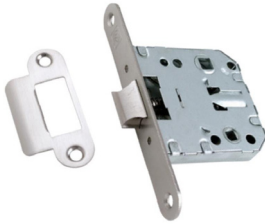

D 10504701

PICAPORTE UNIFICADO

Ref	MEDIDA	ACABADO	
D 10504701	47	Níquel Satinado	10
D 10504702	47	Brillo Satinado	10
D 10507001	70	Níquel Satinado	10
D 10507002	70	Brillo Satinado	10

Níquel Satinado

Brillo Satinado

PICAPORTE TUBULAR

Ref	MEDIDAS	ACABADO	
D 10554501	45	Níquel Satinado	1
D 10554502	45	Brillo Satinado	1

Níquel Satinado

Brillo Satinado

KIT PUERTA CORREDERA

Ref	MEDIDA	ACABADO	
D 10300101	50	Níquel Satinado	1
D 10300102	50	Brillo Satinado	1
D 10300107	50	Negro	1

Níquel Satinado

Brillo Satinado

Negro