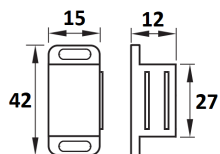

CIERRE MAGNÉTICO CON TOPE Y TIRAFONDO

Ref	MEDIDAS	FUERZA	COLOR	
01207	42 x 15 x 12	3 Kg	Blanco	100
01208	42 x 15 x 12	3 Kg	Marrón	100