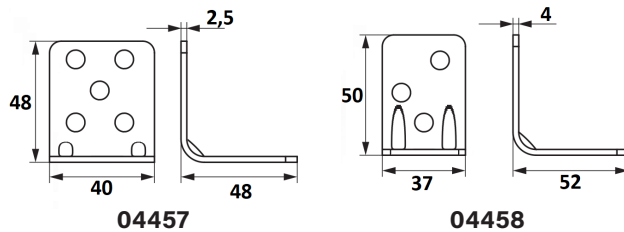

SOPORTE JERGÓN

Ref	MEDIDAS	GROSOR	ACABADO	
04457	48 x 40 x 48	2,5	Zincado	50
04458	50 x 37 x 52	4	Zincado	50