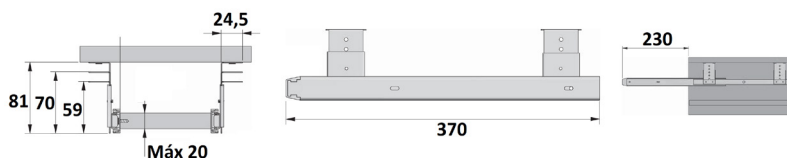

CORREDERA ORDENADOR

Ref	MEDIDA	PÉRDIDA	
08001	370	140	10