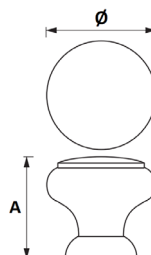

POMO SETA MADERA

Ref	MEDIDAS "Ø x A"	MATERIAL	ACABADO	
02070	Ø30 x 33	Haya	Oscuro	25
02071	Ø30 x 33	Haya	Claro	25
02072	Ø40 x 33	Haya	Oscuro	25
02073	Ø40 x 33	Haya	Claro	25