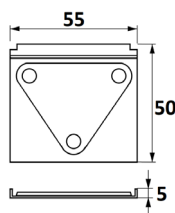

SOPORTE COLGADOR ARMARIO

Ref	MEDIDAS	ACABADO	
06011	55 x 50 x 5	Zincado	100