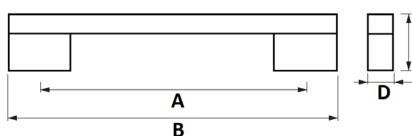

ASA "GUADIANA"

Ref	MEDIDA "A x B x C x D"	MATERIAL	ACABADO	
02240	96 x 114 x 32 x 10	Aluminio	Mate	10
02242	128 x 145 x 32 x 10	Aluminio	Mate	10