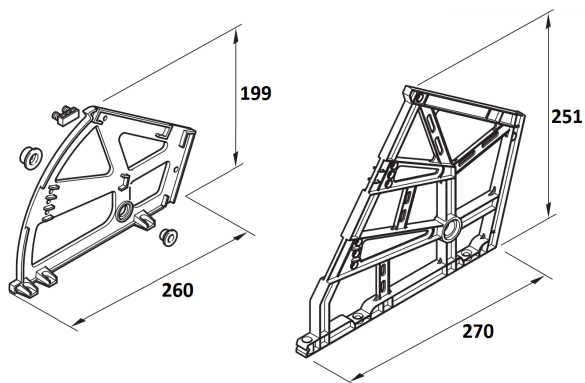

HERRAJE VOLCANTE ZAPATERO

Ref	TIPO	COLOR	
08432	Doble	Blanco	5
08433	Triple	Gris	4

PANTALONERO EXTRACCIÓN TOTAL

Ref	TIPO	ACABADO	
08426	11 perchas	Cromado	2