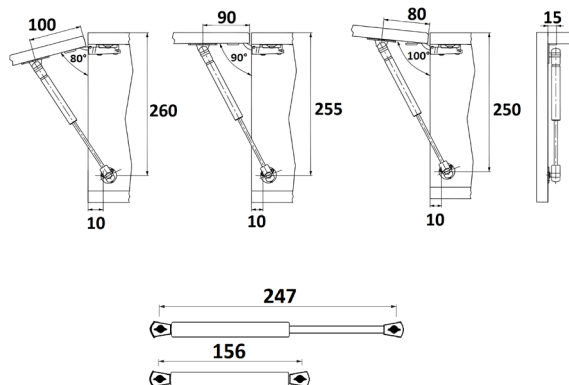

COMPÁS A GAS (27cm)

Ref	FUERZA	ACABADO	
08302	50N	Gris	10
08300	80N	Gris	10
08301	120N	Gris	10
08305	150N	Gris	10

Compás a gas para puerta elevable.