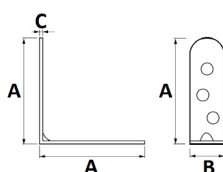

ESCUADRA DE REFUERZO PUNTA REDONDA

Ref	MEDIDAS "A x A x B"	GROSOR "C"	ACABADO	
05380	20 x 20 x 18	1,5	Bicromatado	100
05381	30 x 30 x 18	1,5	Bicromatado	100
05382	40 x 40 x 18	1,5	Bicromatado	100
05383	50 x 50 x 18	2	Bicromatado	100
05384	60 x 60 x 18	2	Bicromatado	100
05385	80 x 80 x 19	2	Bicromatado	100
05386	100 x 100 x 19	2	Bicromatado	50