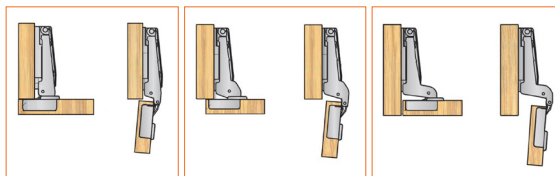

BISAGRA Ø35mm RAPID GRAN DESPLAZAMIENTO BRAZO 14mm

Ref	TIPO	PLACA	
00472	Recta	Avión	25
00473	Recta	Recta	25
00482	Acodada	Avión	25
00483	Acodada	Recta	25
00492	Superacodada	Avión	25
00493	Superacodada	Recta	25