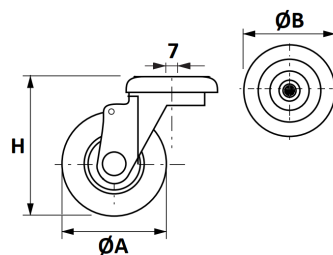

RUEDA CON AGUJERO

Ref	ØA	ØB	ALTURA "H"	RUEDA	CARGA	
04246	25	29	37	Plástico	15kg	36
04287	30	32	44	Goma	20kg	24
04297	40	35	53	Goma	30kg	24