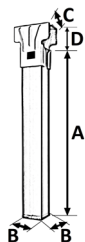

JUEGO 4 PATAS SOMIER

Ref	MEDIDA "A x B"	TUBO "C x D"	ACABADO	
FC 39001	250 x 30	30 x 30	Negro	1
FC 39002	250 x 35	35 x 35	Negro	1
FC 39003	300 x 30	30 x 30	Negro	1
FC 39004	300 x 35	35 x 35	Negro	1
FC 39005	400 x 30	30 x 30	Negro	1
FC 39006	400 x 35	35 x 35	Negro	1

Juego indivisible.