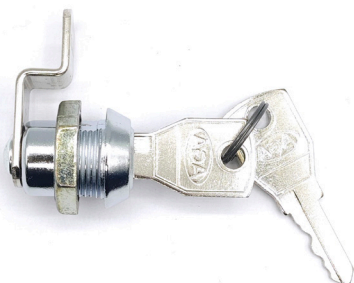

LA INDUSTRIA DE LA CERRAJERÍA