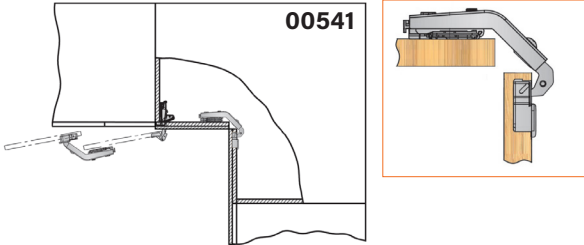

BISAGRA RINCONERA Ø35mm REGULABLE

Ref	APERTURA	PLACA	
00541	90°	Avión	12