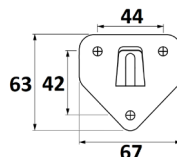

SOPORTE COLGADOR DE EXTINTOR

Ref	MEDIDAS	ACABADO	
06050	67 x 63	Zincado	25