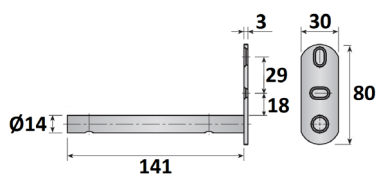

SOPORTE DE BALDA "TENTI-7"

Ref	MEDIDAS	ACABADO	
06316	141 x Ø14	Blanco	12
06317	141 x Ø14	Marrón	12
06318	141 x Ø14	Negro	12
06319	141 x Ø14	Beige	12