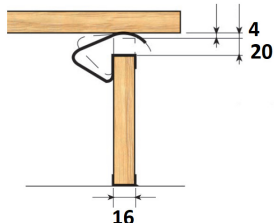

SOPORTE ZÓCALO "FLEXY"

Ref.	GROSOR	MATERIAL	ACABADO	
04105	16	Acero	Blanco	50