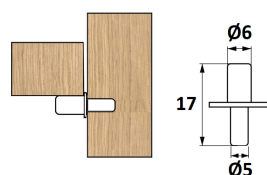

Ref
09003
09004

PORTAESTANTE DOBLE MEDIDA

MEDIDAS	ACABADO	
Ø6 x Ø5 x 17	Blanco	200
Ø6 x Ø5 x 17	Marrón	200