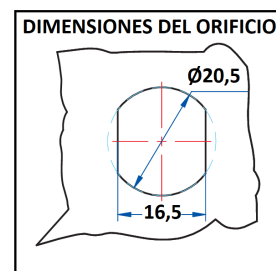

CERRADURA BUZÓN

Ref	PUERTA	LENGÜETA	ACABADO	
AG 135/01	Chapa	Recta	Cromado	1
AG 135/14	Chapa	Curva	Cromado	1
AG 135/M	Madera	Recta	Cromado	1