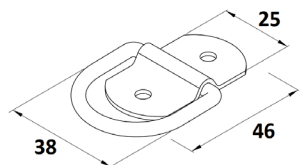

ANILLA MÓVIL CON PLACA

Ref	ANILLA	PLACA	ACABADO	
05538	38	46 x 25	Galvanizado	25
05539	38	46 x 25	Inoxidable	12