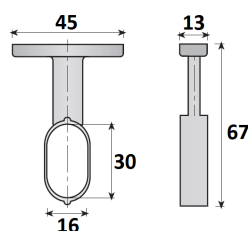

SOPORTE BARRA INTERMEDIO METÁLICO

Ref	MEDIDAS	PASO	ACABADO	
08412	67 x 45 x 13	16 x 30	Niquelado	25
08413	67 x 45 x 13	16 x 30	Latonado	25