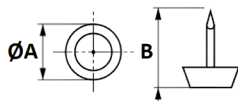

ANTIDESLIZANTE

Ref	MEDIDAS "ØA x B"	ACABADO	
04250	Ø14 x 17	Blanco	250
04251	Ø14 x 17	Marrón	250
04255	Ø17 x 18	Blanco	200
04256	Ø17 x 18	Marrón	200
04260	Ø19 x 18	Blanco	150
04261	Ø19 x 18	Marrón	150