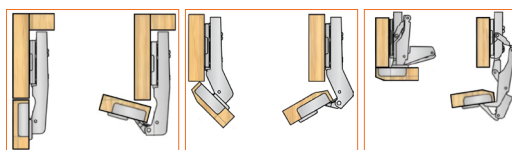

BISAGRA Ø35mm RAPID CON FRENO 3 REGULACIONES

Ref	APERTURA	PLACA	
00615	90°	Avión	12
00617	45°	Avión	12
00619	165°	Avión	12