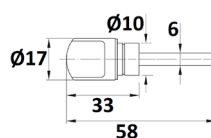

JUEGO CONDENA

Ref	MEDIDAS	ACABADO	
D 7040001	58	Níquel Satinado	20
D 7040002	58	Brillo Satinado	20