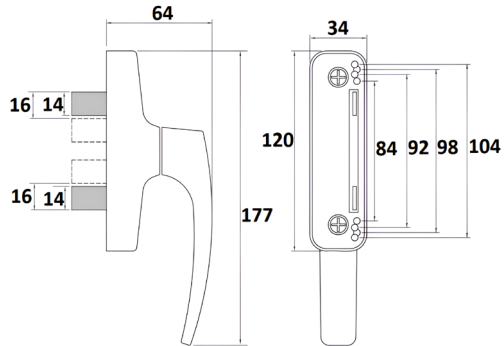

CREMONA "NOGAL"

Ref	MODELO	MATERIAL	ACABADO	
03270	2 palas	Aluminio	Blanco	4
03271	2 palas	Aluminio	Negro	4