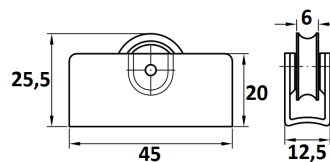

RODAMIENTO "2000 BAJA"

Ref	MEDIDAS	
03085	20 x 45 x 12,5	12