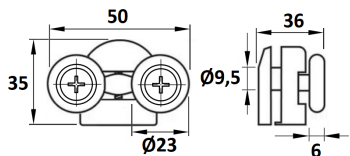

JUEGO RODAMIENTO MAMPARA DOBLE

Ref	Ø	ACABADO	
03572	Ø23	Cromo	2