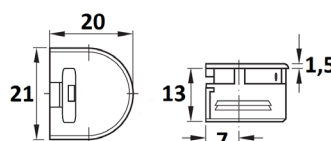

ENSAMBLE "CLOCK" Ø20

Ref	MEDIDAS	TORNILLO	MATERIAL	ACABADO	
05206	Ø20 x 13 x 21	3 x 11	Plástico	Blanco	100
05207	Ø20 x 13 x 21	3 x 11	Plástico	Marrón	100
05208	Ø20 x 13 x 21	3 x 11	Plástico	Negro	100
05216	Ø20 x 13 x 21	5 x 10	Plástico	Blanco	100
05217	Ø20 x 13 x 21	5 x 10	Plástico	Marrón	100
05218	Ø20 x 13 x 21	5 x 10	Plástico	Negro	100