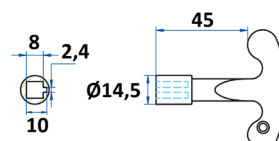

LLAVE CANAL

Ref	MATERIAL	ACABADO	
AG 301	Zamak	Niquelado	1