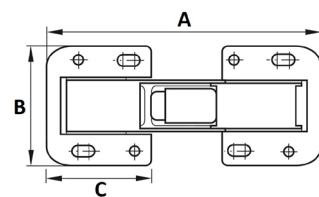

BISAGRA SUPERFICIE

Ref	MEDIDAS "A x B x C"	
00900	104 x 44 x 40	25
00901	77 x 33 x 28	25

Recta