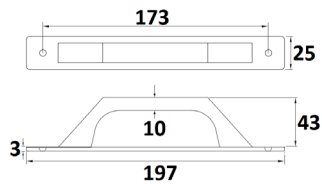

ASA TIRADOR

Ref	MATERIAL	ACABADO	
03140	Aluminio	Blanco	6
03141	Aluminio	Negro	6
03142	Aluminio	Aluminio	6
03143	Aluminio	Bronce	6