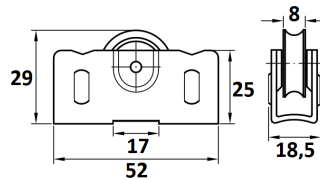

RODAMIENTO "S-ZDL"

Ref	MEDIDAS	
03084	25 x 52 x 16,5	12