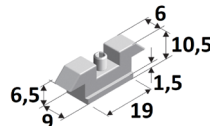

ENGANCHE MARCO "E-5"

Ref	MEDIDAS	MATERIAL	ACABADO	
03105	19 x 10,5 x 9	Zamak	Zincado	25