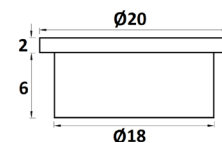

IMÁN MEMO

Ref	MEDIDAS	COLOR	📦
02680	Ø20 (Ø18) x 8	Amarillo	24
02681	Ø20 (Ø18) x 8	Azul	24
02682	Ø20 (Ø18) x 8	Blanco	24
02684	Ø20 (Ø18) x 8	Negro	24
02686	Ø20 (Ø18) x 8	Rojo	24
02687	Ø20 (Ø18) x 8	Verde	24
02689	Ø20 (Ø18) x 8	Surtidos	72