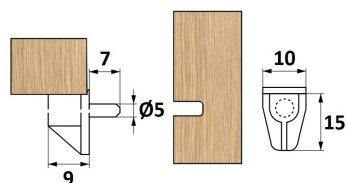

PORTAESTANTE SAFETY Ø5mm

SOPORTE	ACABADO	
Ø5	Blanco	200
Ø5	Marrón	200
Ø5	Transparente	200