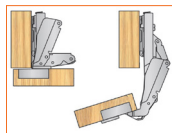

BISAGRA Ø35mm RAPID 165° "ECO"

Ref	TIPO	PLACA	
00573	Recta	Avión	25