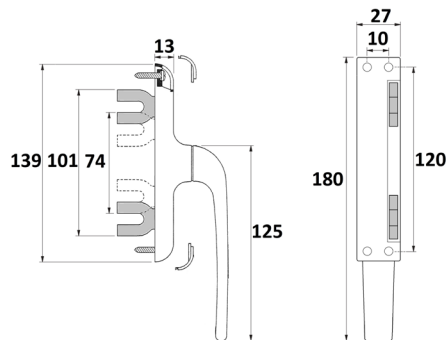

CREMONA "ABETO"

Ref	MODELO	MATERIAL	ACABADO	
03290	2 palas U cortas	Aluminio	Blanco	4
03291	2 palas U cortas	Aluminio	Negro	4
03296	2 palas U largas	Aluminio	Blanco	4
03297	2 palas U largas	Aluminio	Negro	4