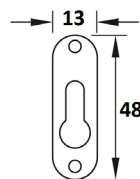

SOPORTE COLGADOR DE ARMARIO

Ref	MEDIDAS	TIPO	ACABADO	
06006	48 x 13	Recto	Zincado	100
06007	48 x 13	Curvo	Zincado	100