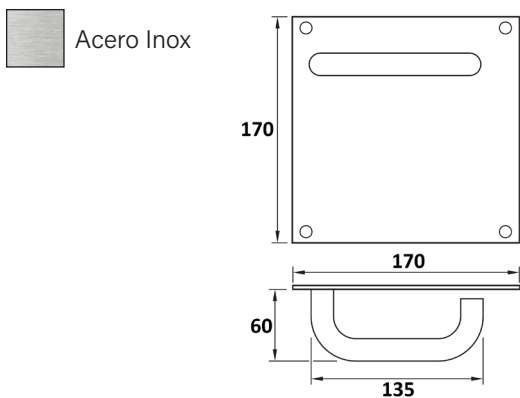

### JUEGO MANIVELA U C/PLACA

Ref	MEDIDAS	MATERIAL	ACABADO	
D 8101101	170 x 170 x 60	Acero Inox	Inox	1