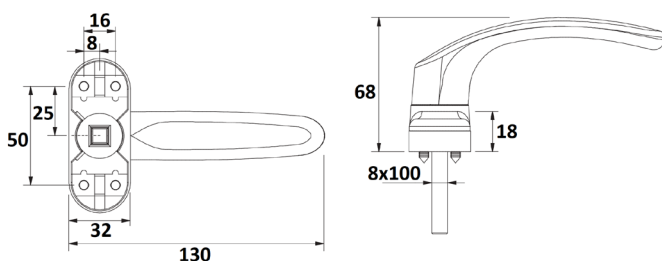

JUEGO MANILLAS "SATURNO"

Ref	MATERIAL	ACABADO	
03120	Aluminio	Blanco	6
03121	Aluminio	Negro	6

Blanco Negro

MANILLA "ALMA"

Ref	MANO	MATERIAL	ACABADO	
03350	Derecha	Aluminio	Blanco	4
03351	Izquierda	Aluminio	Blanco	4
03352	Derecha	Aluminio	Negro	4
03353	Izquierda	Aluminio	Negro	4