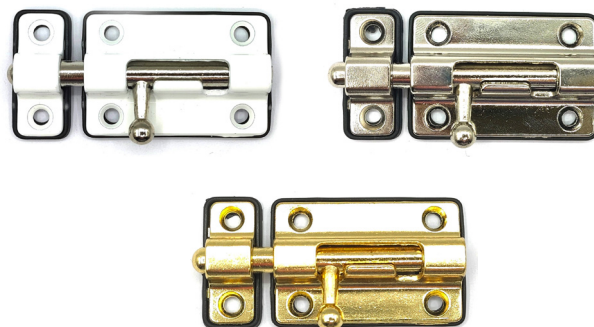

CERROJO HORIZONTAL

Ref	MEDIDA "A x B"	ACABADO	
01250	53 x 35	Blanco	10
01251	53 x 35	Cromado	10
01252	53 x 35	Latonado	10
01256	70 x 35	Blanco	10
01257	70 x 35	Cromado	10
01258	70 x 35	Latonado	10