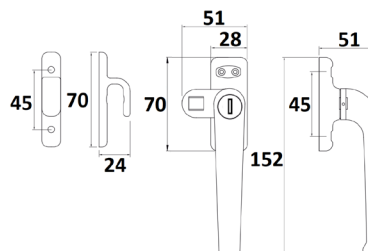

CIERRE DE PRESIÓN CON LLAVE

Ref	MANO	MATERIAL	ACABADO	📦
03334	Derecha	Aluminio	Blanco	2
03335	Derecha	Aluminio	Negro	2
03336	Izquierda	Aluminio	Blanco	2
03337	Izquierda	Aluminio	Negro	2