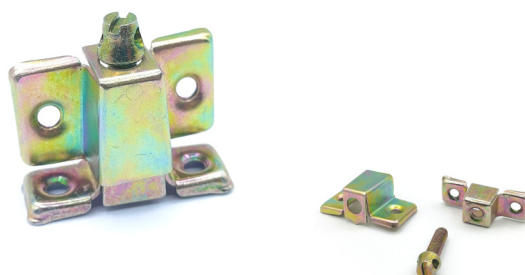

TORNILLO "HAMBURGO" TENSOR DE ARMARIO

Ref	MEDIDAS	MATERIAL	ACABADO	📦
05500	43 x 30	Acero	Bicromatado	50