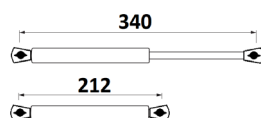

COMPÁS "CLICK" A GAS CANAPÉ (34cm)

Ref	FUERZA	ACABADO	
08351	400N	Negro	4
08352	600N	Negro	4
08353	700N	Negro	4
08355	900N	Negro	4
08348	1150N	Negro	4
08357	1250N	Negro	4
08358	1400N	Negro	4