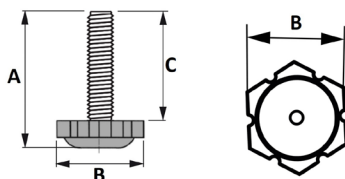

PATA NIVELADORA DE COSTADO

Ref	MÉTRICA	MEDIDAS "A x B x C"	ACABADO	
04200	M6	28 x 18 x 20	Negro	100
04201	M8	36 x 22 x 28	Negro	50
04202	M10	38 x 22 x 28	Negro	30