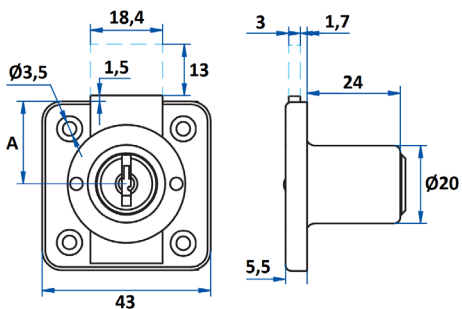

CERRADURA CAJÓN

Ref	MEDIDA "A"	ACABADO	
AG 161/01	20	Cromado	1
AG 161/02	25	Cromado	1