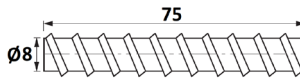

ESPÁRRAGO ROSCA MADERA

Ref	MEDIDAS	MATERIAL	ACABADO	
05159	Ø8 x 75	Acero	Zincado	100