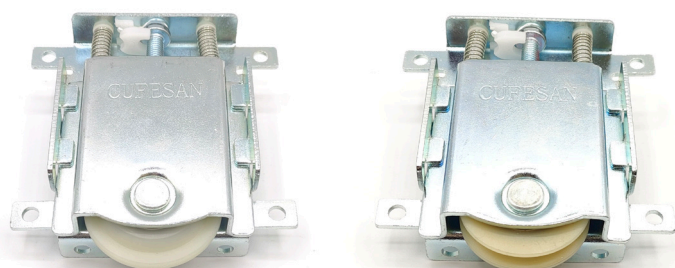

RUEDA PUERTA CORREDERA STANDARD PEQUEÑA

Ref	MEDIDAS	RUEDA	Ø	
07570	80 x 72 x 21	Macho	30	12
07571	80 x 72 x 21	Hembra	30	12

RUEDA PUERTA CORREDERA STANDARD GRANDE

Ref	MEDIDAS	RUEDA	Ø	
07572	98 x 94 x 21	Macho	56	12
07573	98 x 94 x 21	Hembra	56	12

RUEDA PUERTACORREDERA PERFIL OCULTO

Ref	MEDIDAS	RUEDA	Ø	
07577	101 x 45 x 15	Hembra	30	12
07578	101 x 45 x 15	Macho	34	12