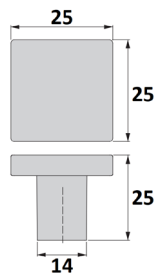

POMO CUADRADO

Ref	MEDIDAS	MATERIAL	ACABADO	
02170	25 x 25 x 25	Acero Inox.	Inox.	25