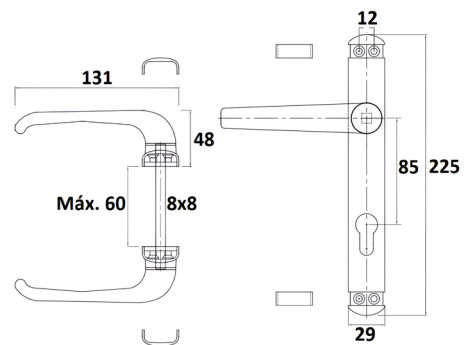

JUEGO MANILLAS BOCALLAVE

Ref	MATERIAL	ACABADO	
03126	Aluminio	Blanco	3
03127	Aluminio	Negro	3