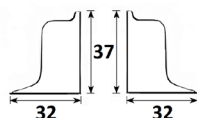

TAPA COPETE CLÁSICO

Ref	MEDIDAS	LADO	ACABADO	
08510	37 x 32	Derecha	Blanco	25
08511	37 x 32	Derecha	Plata	25
08515	37 x 32	Izquierda	Blanco	25
08516	37 x 32	Izquierda	Plata	25