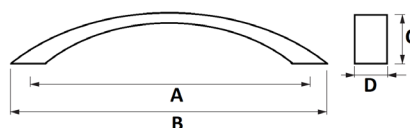

ASA "TAJO"

Ref	MEDIDA "A x B x C x D"	MATERIAL	ACABADO	
02230	96 x 114 x 23 x 15	Zamak	Níquel Sat.	10
02232	128 x 150 x 25 x 15	Zamak	Níquel Sat.	10