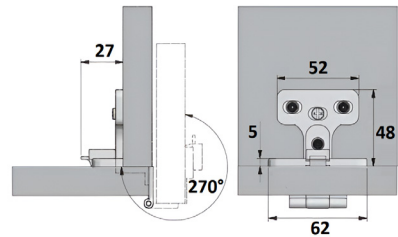

## BISAGRA Ø35mm APERTURA 270°

Ref	APERTURA	
00546	270°	6