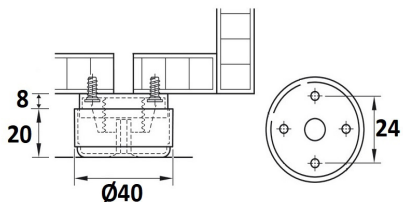

PATA MINI

Ref	MEDIDAS	REGULACIÓN	ACABADO	
04015	20 x Ø40	20 - 28	Negro	50