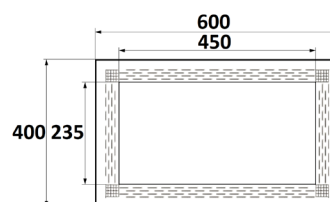

MARCO MICROONDAS

Ref	MEDIDAS	MATERIAL	ACABADO	
08370	400 x 600	Plástico	Blanco	5
08371	400 x 600	Plástico	Negro	5
08373	400 x 600	Plástico	Plata	5