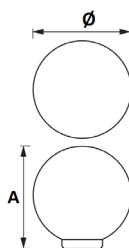

POMO BOLA MADERA

Ref	MEDIDAS "Ø x A"	MATERIAL	ACABADO	
02074	Ø30 x 32	Haya	Oscuro	25
02075	Ø30 x 32	Haya	Claro	25
02076	Ø35 x 38	Haya	Oscuro	25
02077	Ø35 x 38	Haya	Claro	25