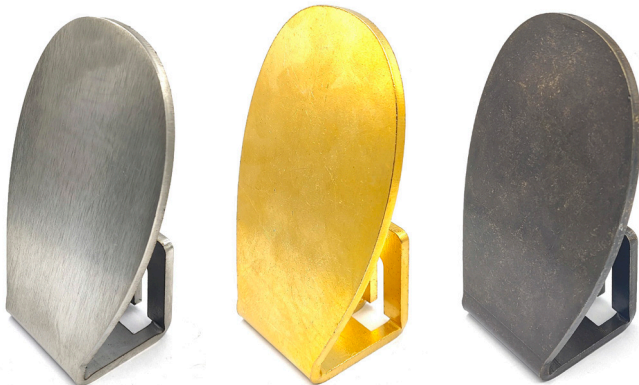

CUADRADILLO EXPANSIVO

Ref	MEDIDAS	MATERIAL	
05998	8 x 55	Acero	25