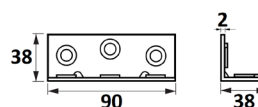

ÁNGULO DE REFUERZO

Ref	MEDIDAS	GROSOR	ACABADO	
04478	38 x 38 x 90	1	Zincado	50