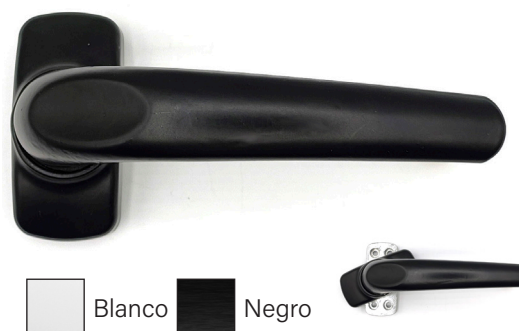

JUEGO MANILLAS "ECO"

Ref	MATERIAL	ACABADO	
03380	Aluminio	Blanco	3
03381	Aluminio	Negro	3