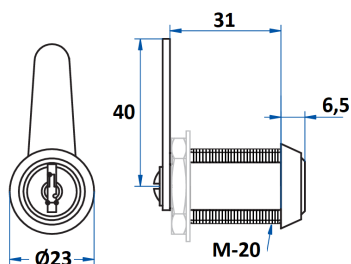

CERRADURA BUZÓN

Ref	PUERTA	LENGÜETA	ACABADO	
AG 135/01	Chapa	Recta	Cromado	1
AG 135/14	Chapa	Curva	Cromado	1
AG 135/M	Madera	Recta	Cromado	1