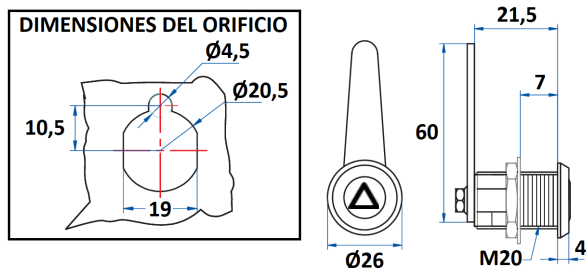

CERRADURA TRIÁNGULO LLAVE RECTA

Ref	ACABADO	
AG 193	8 Cromado	1