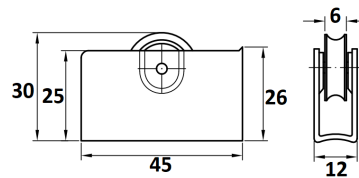

RODAMIENTO "INASA 300"

Ref	MEDIDAS	
03083	25 x 45 x 12	12