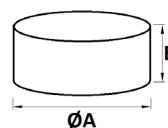

DISCO DE FERRITA

Ref	MEDIDAS "ØA x B"	FUERZA	📦
02505	Ø12 x 2,5	0,5 kg	50
02510	Ø20 x 3	0,8 kg	50
02515	Ø20 x 10	1,2 kg	25
02520	Ø25 x 5	1,8 kg	50