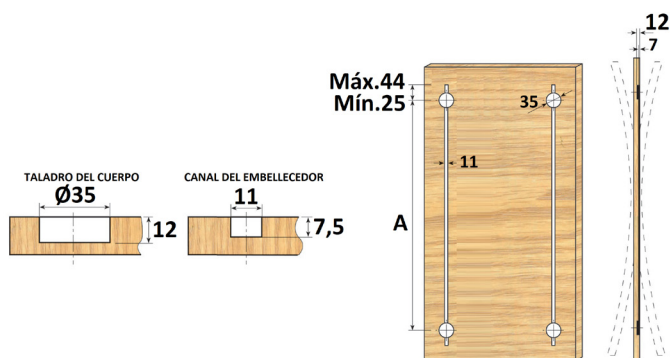

CONJUNTO "ENDEREZADOR-3"

Ref	MEDIDAS	ACABADO	
07500	1.920	Zincado	6

Se compone de:

- 1 cuerpo superior
- 38 tirafondos
- 1 espárrago roscado
- 1 perfil embellecedor
- (Este juego es indivisible)