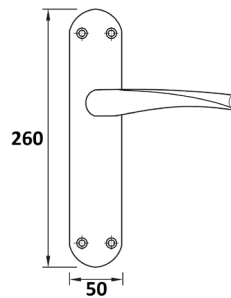

## JUEGO MANIVELA C/PLACA

Ref	MEDIDAS	ACABADO	
D 6103101	260 x 50	Níquel Satinado	1