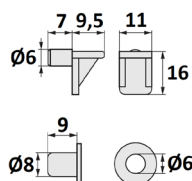

SOPORTES Y COLGADORES

Ref
09000
09001
09002

PORTAESTANTE

MEDIDAS	ACABADO	
Ø5 x 16	Niquelado	250
Ø5 x 16	Zincado-Negro	250
Ø5 x 16	Latonado	250

Ref
09003
09004

PORTAESTANTE DOBLE MEDIDA

MEDIDAS	ACABADO	
Ø6 x Ø5 x 17	Blanco	200
Ø6 x Ø5 x 17	Marrón	200

Ref
09006
09007

PORTAESTANTE CON CASQUILLO

SOPORTE	CASQUILLO	ACABADO	
Ø6	Ø8	Blanco	200
Ø6	Ø8	Marrón	200

PORTAESTANTE SAFETY Ø3mm

SOPORTE	ACABADO	
Ø3	Transparente	200

PORTAESTANTE SAFETY Ø5mm

SOPORTE	ACABADO	
Ø5	Blanco	200
Ø5	Marrón	200
Ø5	Transparente	200