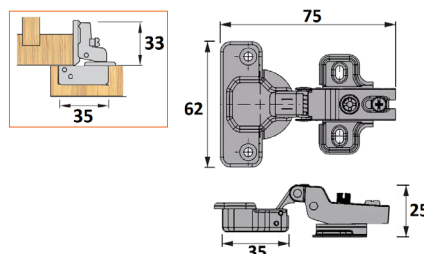

BISAGRA Ø35mm ENANA

Ref	TIPO	PLACA	
00171	Acodada	Avión	25