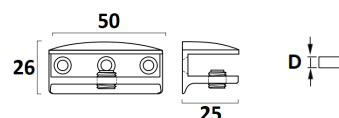

## SOPORTE CRISTAL MEDIALUNA

Ref	MEDIDAS	D	ACABADO	
02120	50 x 26 x 25	3-6	Blanco	25
02121	50 x 26 x 25	3-6	Cromo	25
02125	50 x 26 x 25	8-10	Blanco	25
02126	50 x 26 x 25	8-10	Cromo	25

D: Grosor del cristal.