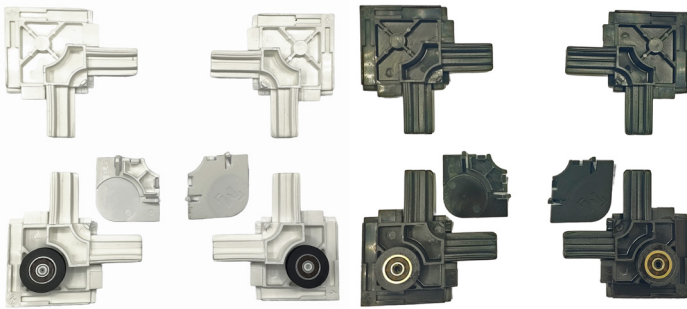

RODAMIENTO MOSQUITERA

Ref	Ø	
03038	Ø21	25
03039	Ø24	25

KIT MOSQUITERA

Ref	Ø	ACABADO	
03065	24	Blanco	5
03066	24	Negro	5