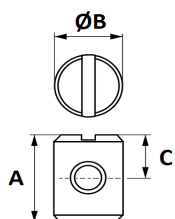

TUERCA CILÍNDRICA EMPOTRABLE

Ref	MEDIDAS "A x ØB x C"	PASO	MATERIAL	ACABADO	📦
05113	10 x Ø13 x 7	1/4	Zamak	Zincada	100
05114	10 x Ø13 x 7	M6	Zamak	Zincada	100
05148	12 x Ø19 x 10	M8	Zamak	Zincada	100