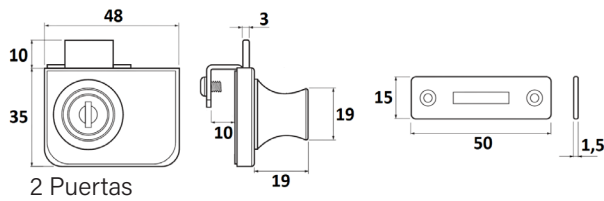

CERRADURA CRISTAL

Ref	MEDIDAS	PUERTAS	ACABADO	
01330	32 x 35	1	Cromado	1/12
01331	48 x 35	2	Cromado	1/12

01330

01331

CERRADURA BUZÓN RECTA

Ref	MEDIDA "A"	ACABADO	
01316	20	Cromado	1/12
01317	30	Cromado	1/12

CERRADURA VITRINA CORREDERA

Ref	MEDIDA	ACABADO	
01335	140	Cromado	1/12