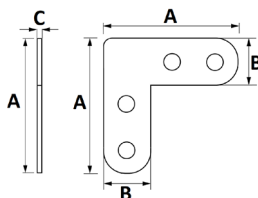

ESCUADRA PLANA PUNTA REDONDA

Ref	MEDIDAS "A x A x B"	GROSOR "C"	ACABADO	
05390	40 x 40 x 12	1	Bicromatado	100
05391	50 x 50 x 14	1	Bicromatado	100
05392	60 x 60 x 15	1	Bicromatado	100
05393	80 x 80 x 17	1	Bicromatado	100
05394	100 x 100 x 17	1	Bicromatado	50