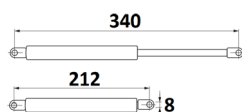

COMPÁS A GAS CANAPÉ (34cm)

Ref	FUERZA	ACABADO	
08341	350N	Negro	4
08341B	400N	Negro	4
08342	600N	Negro	4
08343	800N	Negro	4
08344	900N	Negro	4
08345	1150N	Negro	4
08346	1250N	Negro	4
08347	1400N	Negro	4