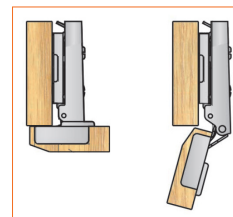

BISAGRA RECTA Ø35mm RAPID CON AUTO-APERTURA

Ref	TIPO	PLACA	
00261	90°	Avión	12