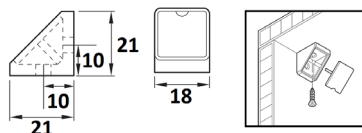

HERRAJE DE UNIÓN ANGULAR MINI

Ref	MEDIDAS	ACABADO	
05400	21 x 21 x 18	Blanco	100
05401	21 x 21 x 18	Marrón	100
05402	21 x 21 x 18	Beige	100