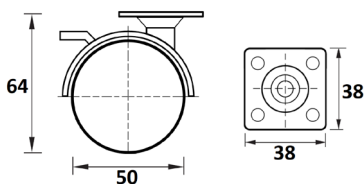

RUEDA CON PLACA Y FRENO

Ref	Ø	ALTURA	PLACA	CARGA	
04242	50	64	38 x 38	40kg	24