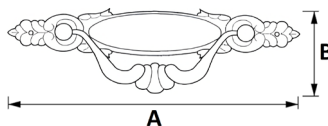

ASA TIRADOR "CLÁSICA"

Ref	MEDIDAS "A x B"	MATERIAL	ACABADO	
02008	110 x 32	Zamak	Cuero Viejo	25
02009	125 x 34	Zamak	Cuero Viejo	25