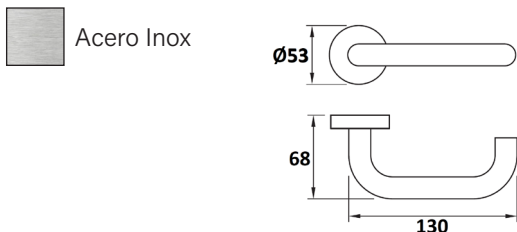

JUEGO MANIVELA U C/ROSETA

Ref	MEDIDAS	MATERIAL	ACABADO	
D 8105001	Ø53	Acero Inox	Inox	1