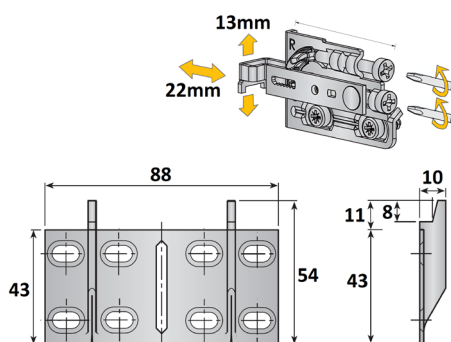

JUEGO COLGADOR "SCARPI-4"

Ref	PLACA	ACABADO	
06060	43 x 88	Zincado	25

Colgador de **ALTA RESISTENCIA** con regulación.
Cada colgador soporta **65 Kg.**