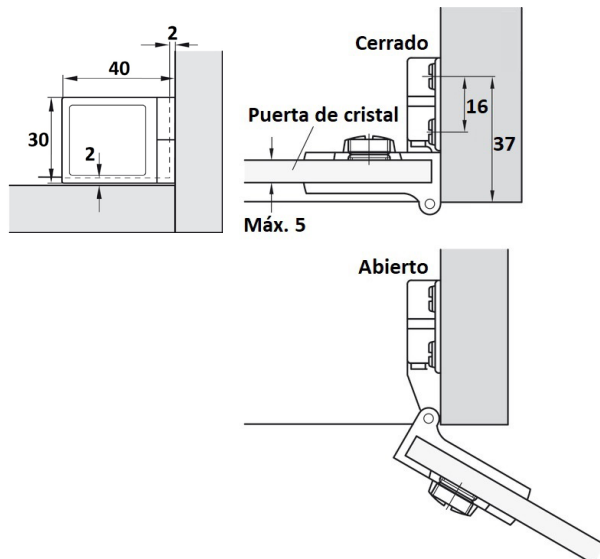

JUEGO BISAGRAS CRISTAL

Ref	MEDIDAS	PLACA	
00941	40 x 30	Latonada	4
00942	40 x 30	Cromada	4
00943	40 x 30	Negra	4