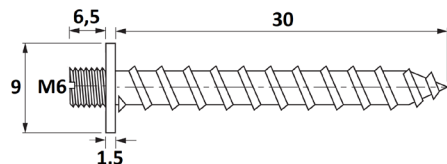

TORNILLO ABRAZADERA

Ref	MEDIDAS	MÉTRICA	MATERIAL	ACABADO	
05149	30 x 9	M6	Acero	Bicromatado	100