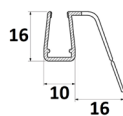

### PERFIL MAMPARA VIERTEAGUAS

Ref	MEDIDAS	LARGO	CRISTAL	
03407	16 x 10 x 16	2m	6 - 8	8