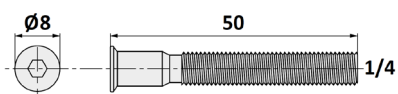

TORNILLO ENSAMBLAR

Ref	MEDIDAS	MÉTRICA	ACABADO	
05112	Ø8 x 50	1/4	Bicromatado	100