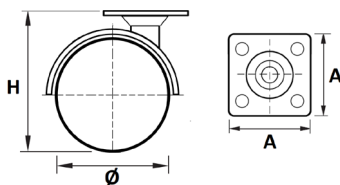

RUEDA CON PLACA

Ref	Ø	ALTURA "H"	PLACA "A x A"	CARGA	
04248	30	45	30 x 30	15kg	36
04240	40	54	38 x 38	30kg	24
04241	50	64	38 x 38	40kg	24