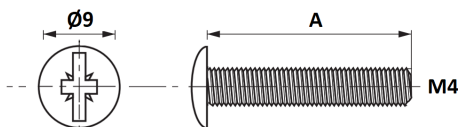

TORNILLO TIRADOR

Ref	MEDIDA "A"	M	MATERIAL	ACABADO	
02079	22	M4	Acero	Zincado	400
02080	25	M4	Acero	Zincado	400