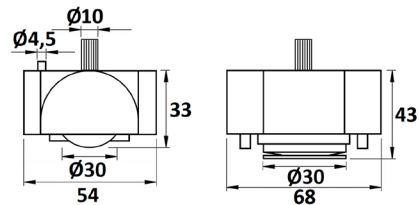

RUEDA Y PATA "COMBI"

Ref	Ø	ALTURA	ANCHO	CARGA	ACABADO	
04230	30	33 - 43	54	150kg	Negro	12

Esta rueda se convierte en pata gracias a una rosca interior Allen.

Tiene una regulación de 10mm.