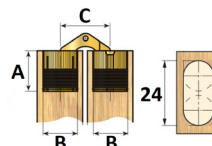

BISAGRA OCULTA OVALADA

Ref	MEDIDAS "A x B x C"	MATERIAL	
00975	12 x 15 x 20 x 24	Latón	25