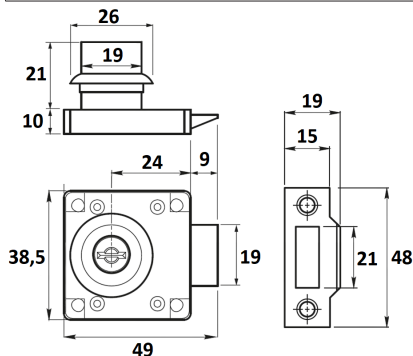

CERRADURA MUEBLE RESBALÓN

Ref	ACABADO	
01308	Cromado	1/12