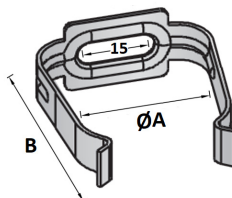

PINZA ZÓCALO

Ref.	MEDIDAS "ØA x B"	MATERIAL	ACABADO	
04106	Ø31 x 30	Acero	Zincado	100
04107	Ø50 x 38	Acero	Zincado	100