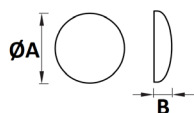

TOPE ADHESIVO

Ref	MEDIDAS	MATERIAL	
01220	Ø10 x 3	Plástico	100
01221	Ø7 x 1,5	Plástico	500