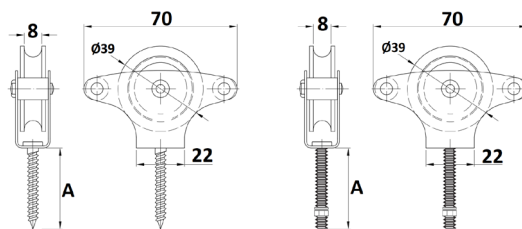

## POLEA DE TENDEDEROS

Ref	MEDIDA "A"	ENGANCHE	RUEDA	
03031	40	Tirafondo	Plástico	20
03032	40	Tornillo M6	Plástico	20
03033	40	Tirafondo	Zamak	20
03034	40	Tornillo M6	Zamak	20
03035	60	Tornillo M6	Plástico	20
03036	60	Tornillo M6	Zamak	20