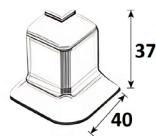

ESQUINERA COPETE CLÁSICO

Ref	MEDIDAS	ACABADO	
08500	37 x 40	Blanco	25
08501	37 x 40	Plata	25