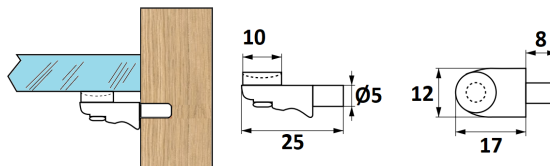

PORTAESTANTE CON VENTOSA

Ref	SOPORTE	ACABADO	
09032	Ø5	Niquelado	100

PORTAESTANTE CON VENTOSA

Ref	SOPORTE	ACABADO	
09033	Ø5	Niquelado	150