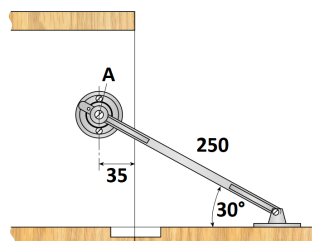

COMPAS PUERTA DOBLE

Ref	MEDIDA	ACABADO	
08315	250	Niquelado/Marrón	25

A: Tornillo regulador de frenado.