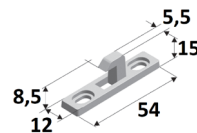

ENGANCHE MARCO "E-2"

Ref	MEDIDAS	MATERIAL	ACABADO	
03102	54 x 12 x 15	Zamak	Zincado	25