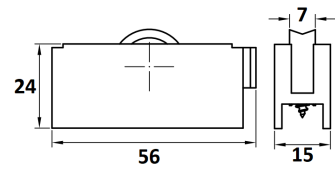

**RODAMIENTO
"ELITE VENTANA"**

Ref	MEDIDAS	
03056	24 x 56 x 15	12