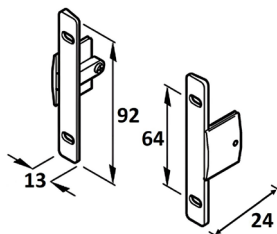

ENGANCHE FRONTAL CAJÓN "SUPRA"

Ref	MEDIDAS	ACABADO	
06900	92 x 24 x 13	Niquelado	25