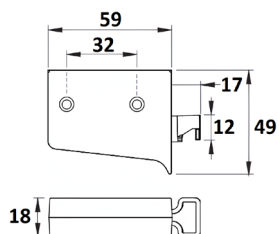

COLGADOR REGULABLE UNIVERSAL

Ref	COLOR	
06025	Blanco	50