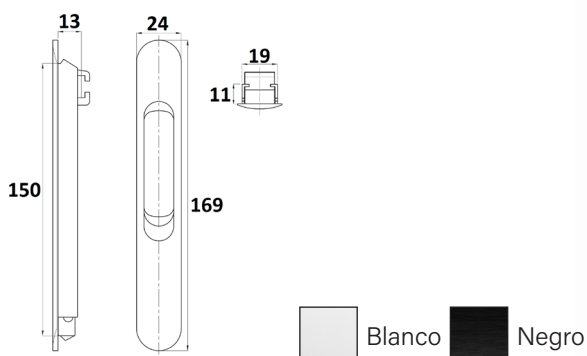

CIERRE EMBUTIDO "ALMA"

Ref	MATERIAL	ACABADO	
03245	Aluminio	Blanco	10
03246	Aluminio	Negro	10