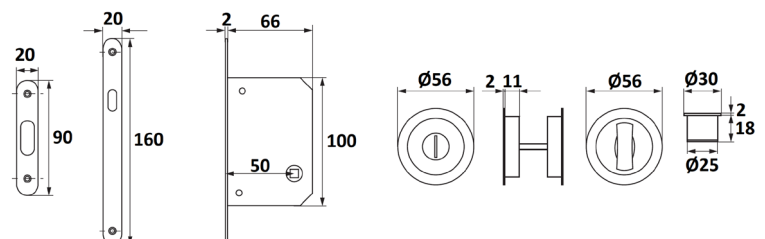

KIT PUERTA CORREDERA

Ref	MEDIDA	ACABADO	
D 10300101	50	Níquel Satinado	1
D 10300102	50	Brillo Satinado	1
D 10300107	50	Negro	1

Níquel Satinado

Brillo Satinado

Negro