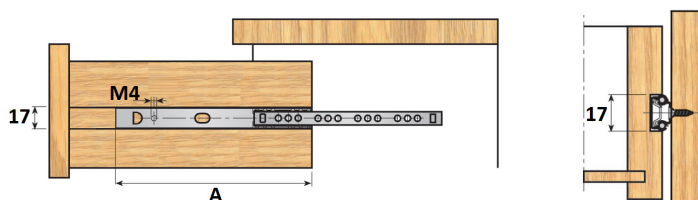

JUEGO DE CORREDERAS "CISNE-17"

Ref	MEDIDA "A"	CAJÓN	ACABADO	📦
07103	151	152-210	Zincado	15
07104	159	220-260	Zincado	15
07132	183	270-310	Zincado	15
07133	215	315-355	Zincado	15
07134	247	370-410	Zincado	15
07135	279	420-460	Zincado	15
07136	311	470-510	Zincado	15
07137	343	520-560	Zincado	15
07138	374	570-610	Zincado	15
07139	406	620-660	Zincado	15
07140	438	670-710	Zincado	15

El juego soporta un peso de 8Kg.

JUEGO DE CORREDERAS "CISNE-27"

Ref	MEDIDA "A"	CAJÓN	ACABADO	📦
07124	220	350	Zincado	15
07125	246	400	Zincado	15
07126	277	450	Zincado	15
07127	302	500	Zincado	15
07128	327	550	Zincado	15

El juego soporta un peso de 15Kg.