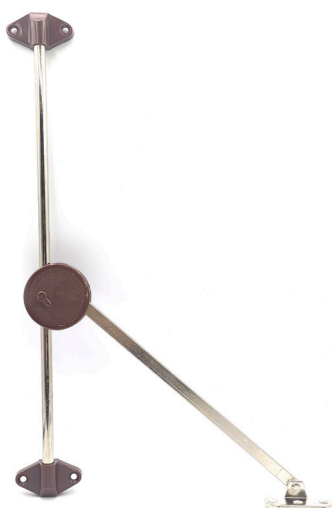

COMPAS 2 MANOS

Ref	MEDIDA	ACABADO	
08310	288 x 194	Niquelado/Marrón	12

COMPAS PUERTA DOBLE

Ref	MEDIDA	ACABADO	
08315	250	Niquelado/Marrón	25

A: Tornillo regulador de frenado.

COMPÁS CON RETENEDOR

Ref	MEDIDAS	ACABADO	
08340	230	Latonado	25