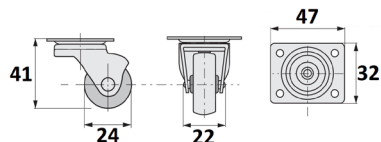

RUEDA CON PLACA

Ref	Ø	ALTURA	PLACA	RUEDA	CARGA	
04285	24	41	32 x 47	Plástico	15kg	24