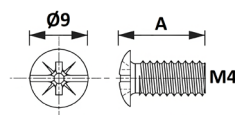

## TORNILLO DE FIJACIÓN

Ref	MEDIDA "A"	M	ACABADO	📦
07100	8	M4	Zincado	200
07101	10	M4	Zincado	200

Para correderas "Cisne-17" y "Cisne-27".