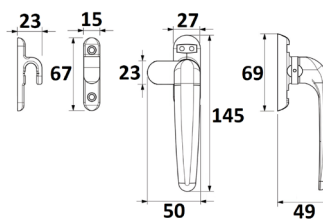

CIERRE DE PRESIÓN "ECO"

Ref	MANO	MATERIAL	ACABADO	📦
03370	Derecha	Aluminio	Blanco	3
03371	Izquierda	Aluminio	Blanco	3
03372	Derecha	Aluminio	Negro	3
03373	Izquierda	Aluminio	Negro	3