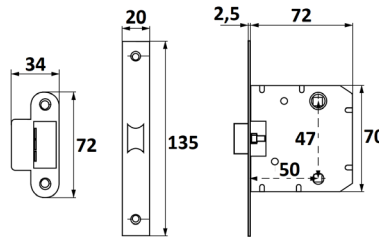

PICAPORTE UNIFICADO

Ref	MEDIDA	ACABADO	
D 10504701	47	Níquel Satinado	10
D 10504702	47	Brillo Satinado	10
D 10507001	70	Níquel Satinado	10
D 10507002	70	Brillo Satinado	10

Níquel Satinado

Brillo Satinado

D 10504701

PICAPORTE TUBULAR

Ref	MEDIDAS	ACABADO	
D 10554501	45	Níquel Satinado	1
D 10554502	45	Brillo Satinado	1

Níquel Satinado

Brillo Satinado

KIT PUERTA CORREDERA

Ref	MEDIDA	ACABADO	
D 10300101	50	Níquel Satinado	1
D 10300102	50	Brillo Satinado	1
D 10300107	50	Negro	1

Níquel Satinado

Brillo Satinado

Negro