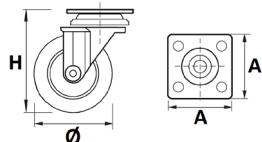

RUEDA CON PLACA

Ref	Ø	ALTURA "H"	PLACA "A x A"	CARGA	
04204	30	45	37 x 37	25kg	24
04203	40	57	45 x 45	35kg	18
04205	50	70	50 x 50	50kg	12
04206	75	100	65 x 65	70kg	8
04207	100	132	75 x 75	80kg	4