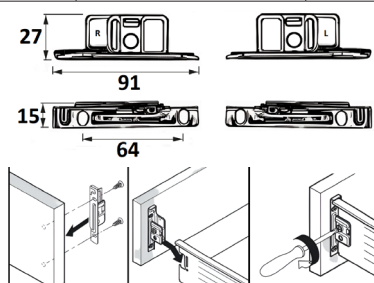

## JUEGO ENGANCHE FRONTAL CAJÓN "METABOX"

Ref	MEDIDAS	ACABADO	
06905	91 x 27 x 15	Niquelado	12