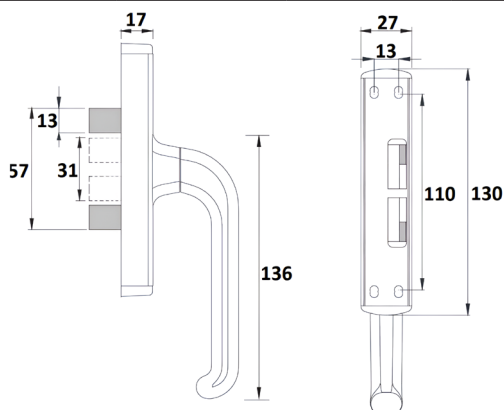

CREMONA "SAUCE"

Ref	MODELO	MATERIAL	ACABADO	
03294	2 palas	Aluminio	Blanco	4
03295	2 palas	Aluminio	Negro	4