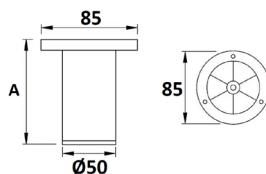

PATA METÁLICA

Ref	MEDIDA "A"	REGULACIÓN	PLACA	ACABADO	
04027	100	100 - 128	Ø85	Níq Sat.	12
04028	150	150 - 178	Ø85	Níq Sat.	10

Regulación de 28mm.