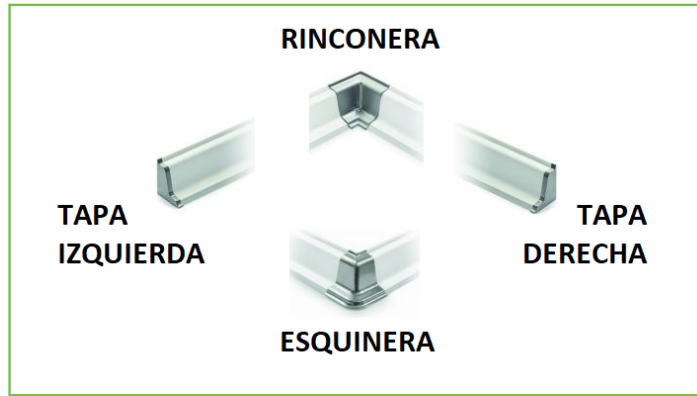

ESQUINERA COPETE CLÁSICO

Ref	MEDIDAS	ACABADO	
08500	37 x 40	Blanco	25
08501	37 x 40	Plata	25

RINCONERA COPETE CLÁSICO

Ref	MEDIDAS	ACABADO	
08505	37 x 40	Blanco	25
08506	37 x 40	Plata	25

TAPA COPETE CLÁSICO

Ref	MEDIDAS	LADO	ACABADO	
08510	37 x 32	Derecha	Blanco	25
08511	37 x 32	Derecha	Plata	25
08515	37 x 32	Izquierda	Blanco	25
08516	37 x 32	Izquierda	Plata	25