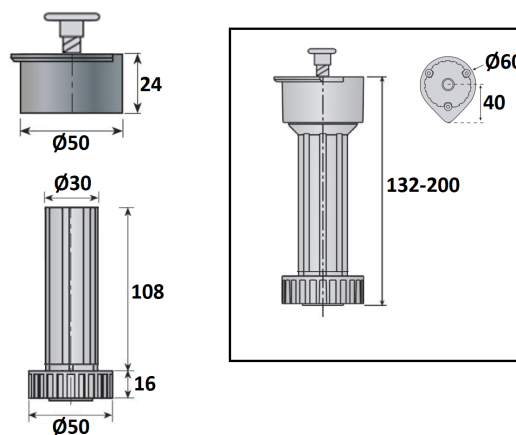

PATA "ECO" CON TORNILLO

Ref.	MEDIDAS	REGULACIÓN	ACABADO	
04007	132 x Ø50 (Ø30)	132 - 200	Negro	4

Cada referencia se compone de una pata.