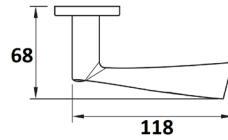

## JUEGO MANIVELA C/PLACA

Ref	MEDIDAS	ACABADO	
D 6103101	260 x 50	Níquel Satinado	1