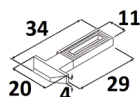

LENGÜETA DE CIERRE "LE-4"

Ref	MEDIDAS	MATERIAL	ACABADO	
03114	29 x 4 x 20 (11)	Zamak	Zincado	25