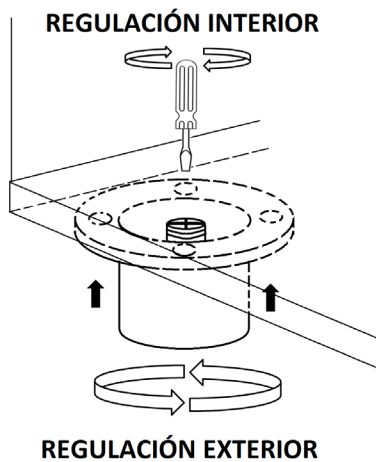

PATA "SANDY"

Ref	MEDIDAS "A x Ø"	REGULACIÓN	PLACA	ACABADO	
04008	35 x Ø43	35 - 50	Ø60	Blanco	50
04009	45 x Ø43	45 - 70	Ø60	Blanco	50
04010	65 x Ø43	65 - 100	Ø60	Blanco	30
04011	35 x Ø43	35 - 50	Ø60	Negro	50
04012	45 x Ø43	45 - 70	Ø60	Negro	50
04013	65 x Ø43	65 - 100	Ø60	Negro	30

La regulación puede hacerse interiormente con un destornillador o exteriormente con la rosca de la propia pata. La capacidad de carga de cada pata es de aproximadamente 200Kg.