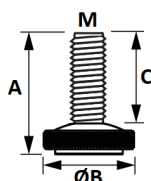

PATA NIVELADORA REDONDA

Ref	MÉTRICA	MEDIDAS "A x ØB x C"	ACABADO	
04190	M6	28 x Ø20 x 22	Negro	100
04191	M8	28 x Ø28 x 22	Negro	50
04192	M10	34 x Ø30 x 24	Negro	30