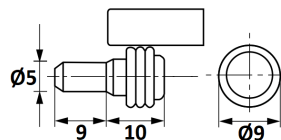

PORTAESTANTE GOMA

Ref	SOPORTE	ACABADO	
09034	Ø5	Niquelado	100