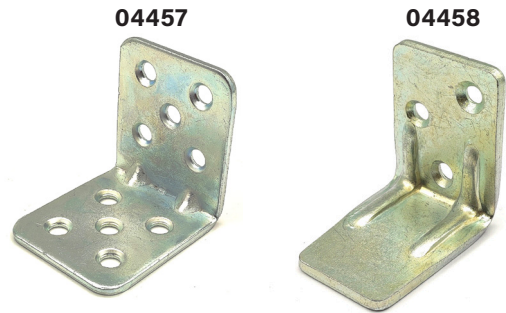

SOPORTE JERGÓN

Ref	MEDIDAS	GROSOR	ACABADO	
04457	48 x 40 x 48	2,5	Zincado	50
04458	50 x 37 x 52	4	Zincado	50