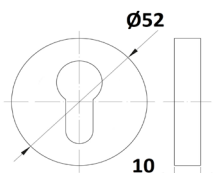

BOCALLAVE SEGURIDAD

Ref	MEDIDA	MATERIAL	ACABADO	
D 8105101	Ø52	Acero Inox	Inox	20
D 8105108	Ø52	Acero Inox	PVD Dorado	20

Acero Inox

Dorado PVD