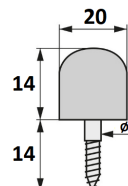

PORTAESTANTE TIRAFONDO GRANDE

Ref	MEDIDAS	ACABADO	
09045	14 x 20	Blanco	500/100
09046	14 x 20	Marrón	500/100
09047	14 x 20	Pino	500/100
09048	14 x 20	Roble	500/100
09049	14 x 20	Negro	500/100