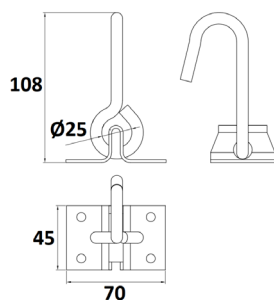

GANCHO MÓVIL CON PLACA

Ref	GANCHO	PLACA	ACABADO	
05542	Ø25 x 108	45 x 70	Zincado	15