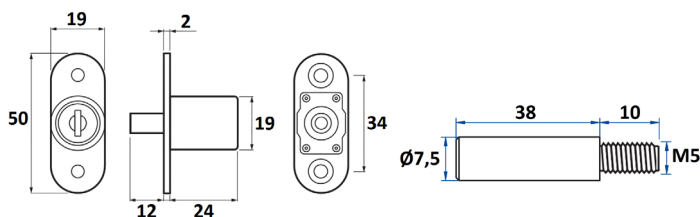

CERRADURA PULSAR

Ref	ACABADO	PROLONGADOR	
01310	Cromado	No	1/12
01312	Cromado	Sí	1/12