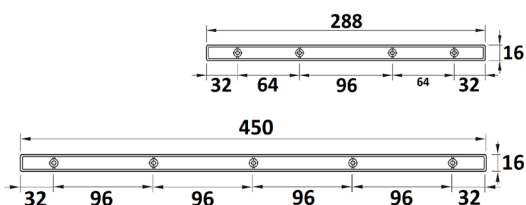

GUÍAS DE PLÁSTICO

Ref	MEDIDAS	MATERIAL	ACABADO	
07203	288 x 16	Plástico	Blanco	20
07204	450 x 16	Plástico	Blanco	20