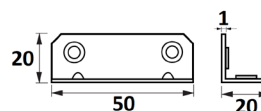

ÁNGULO DE REFUERZO

Ref	MEDIDAS	GROSOR	ACABADO	
04474	20 x 20 x 50	1	Zincado	100