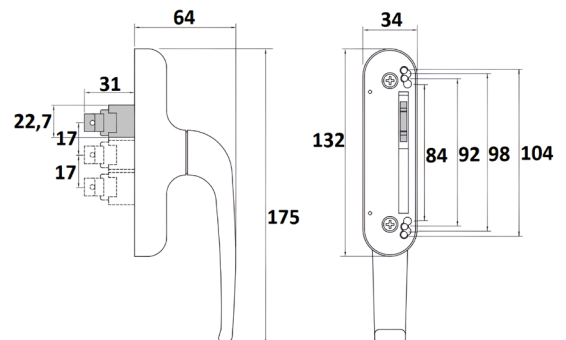

CREMONA "GIESSE"

Ref	MODELO	MATERIAL	ACABADO	
03287	1 pala	Aluminio	Blanco	4
03288	1 pala	Aluminio	Negro	4

Esta cremona es oscilobatiente.