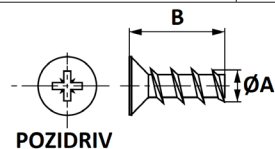

## TORNILLO EURO SCREW

Ref	MEDIDAS "ØA x B"	ACABADO	
05029	Ø7 x 11	Niquelado	200
05331	Ø7 x 17	Niquelado	200