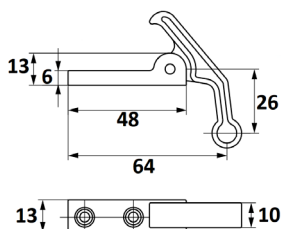

GOLPETE RETENEDOR CON PIVOTE

Ref	MATERIAL	COLOR	📦
01181	Plástico / Acero	Negro	12