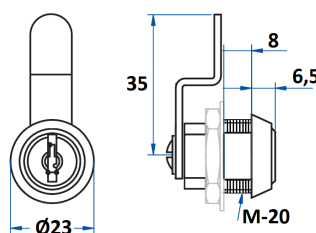

CERRADURA BUZÓN

Ref	PUERTA	LENGÜETA	ACABADO	
AG 135/01	Chapa	Recta	Cromado	1
AG 135/14	Chapa	Curva	Cromado	1
AG 135/M	Madera	Recta	Cromado	1