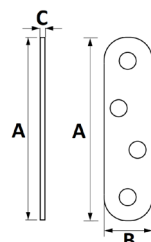

PLACA PUNTA REDONDA

Ref	MEDIDAS "A x B"	GROSOR "C"	ACABADO	
05396	40 x 18	1,5	Bicromatado	100
05397	60 x 18	1,5	Bicromatado	100
05398	80 x 20	1,5	Bicromatado	100
05399	100 x 20	1,5	Bicromatado	100