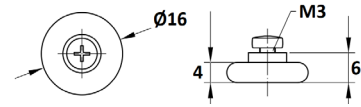

RODAMIENTO MAMPARA

Ref	Ø	MÉTRICA	
03040	Ø16	M3	25