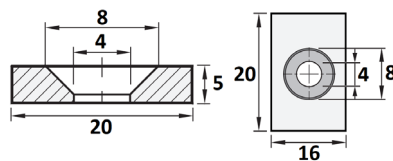

BLOQUE AVELLANADO DE NEODIMIO

Ref	MEDIDAS	FUERZA	
02635	26 x 16 x 5	7 kg	12