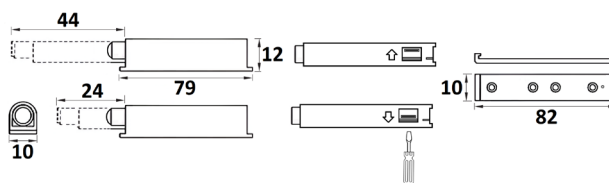

EXPULSOR ATORNILLAR

Ref	MEDIDAS	MODELO	INSTALACIÓN	COLOR	
00569	79 x 12	Goma	Atornillar	Gris	25
00571	79 x 12	Imán	Atornillar	Gris	25

Accionando con un destornillador la pestaña que trae la pieza se consigue cambiar la distancia de salida del expulsor.