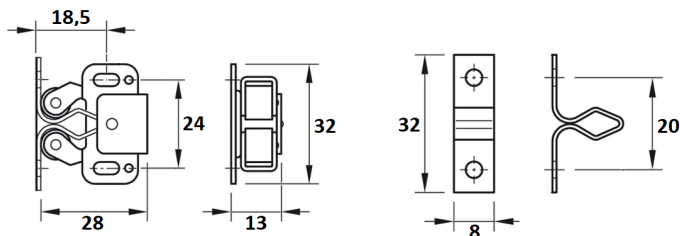

CIERRE VAIVÉN DOBLE RODILLO

Ref	MEDIDAS	MATERIAL	ACABADO	📦
01217	32 x 28 x 13	Acero	Zincado	100
01233	32 x 28 x 13	Acero	Bicromatado	100
01234	32 x 28 x 13	Acero	Cuero viejo	100