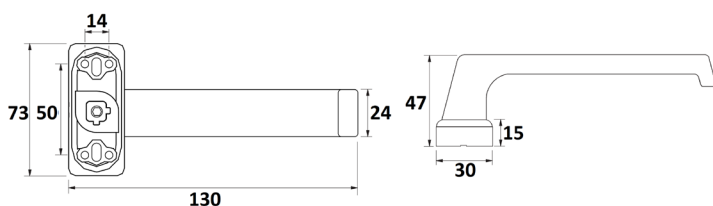

JUEGO MANILLAS "JÚPITER"

Ref	MATERIAL	ACABADO	
03420	Aluminio	Blanco	6
03421	Aluminio	Negro	6
03422	Aluminio	Plata	6

Blanco Negro Plata

JUEGO MANILLAS "SATURNO"

Ref	MATERIAL	ACABADO	
03120	Aluminio	Blanco	6
03121	Aluminio	Negro	6

Blanco Negro

MANILLA "ALMA"

Ref	MANO	MATERIAL	ACABADO	
03350	Derecha	Aluminio	Blanco	4
03351	Izquierda	Aluminio	Blanco	4
03352	Derecha	Aluminio	Negro	4
03353	Izquierda	Aluminio	Negro	4

Blanco Negro

JUEGO MANILLAS "ECO"

Ref	MATERIAL	ACABADO	
03380	Aluminio	Blanco	3
03381	Aluminio	Negro	3

Blanco Negro