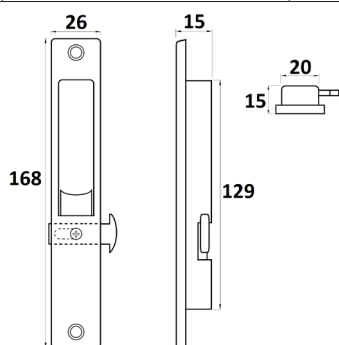

CIERRE EMBUTIDO "HT"

Ref	MATERIAL	ACABADO	
03225	Plástico	Blanco	10
03226	Plástico	Negro	10