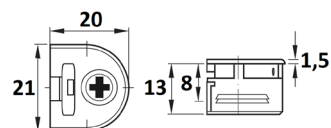

ENSAMBLE "CLOCK" Ø20

Ref	MEDIDAS	TORNILLO	MATERIAL	ACABADO	
05230	Ø20 x 13 x 21	3 x 11	Acero	Niquelado	100
05235	Ø20 x 13 x 21	5 x 10	Acero	Niquelado	100