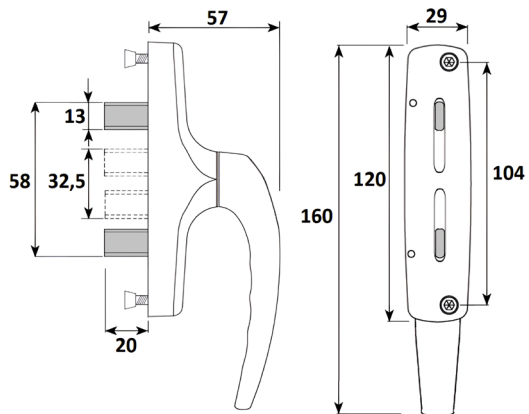

CREMONA "OLMO"

Ref	MODELO	MATERIAL	ACABADO	
03280	2 palas	Aluminio	Blanco	4
03281	2 palas	Aluminio	Negro	4