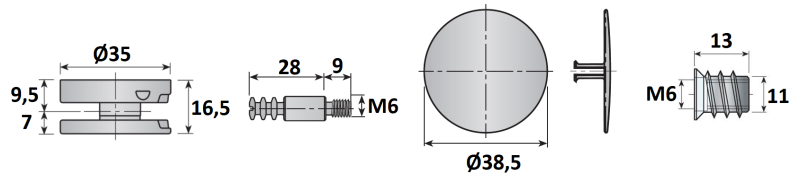

EXCÉNTRICA Ø35 ESPIRAL

Ref	MEDIDAS	ACABADO	📦
05012	Ø35 x 16,5	Niquelado	25

Se compone de:

- 1 excéntrica
- 1 enganche tornillo
- 1 tuerca con aletas
- 1 tapa niquelada