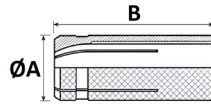

TACO PARA FIJACIONES

Ref	MEDIDAS "ØA x B"	M	MATERIAL	ACABADO	
05163	Ø8 x 23	M6	Latón	Pulido	50
05164	Ø10 x 28	M8	Latón	Pulido	50
05165	Ø12 x 33	M10	Latón	Pulido	50