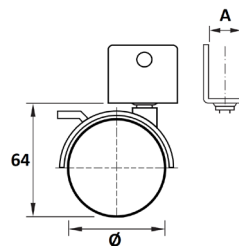

RUEDA PARA CANTO CON FRENO

Ref	Ø	ALTURA "H"	TABLERO "A"	CARGA	
04234	50	64	16	50kg	24
04236	50	64	19	50kg	24