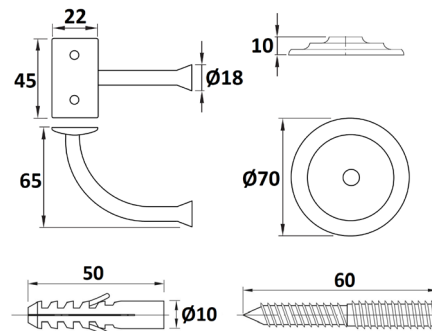

### JUEGO MANIVELA U C/PLACA

Ref	MEDIDAS	MATERIAL	ACABADO	
D 8101101	170 x 170 x 60	Acero Inox	Inox	1