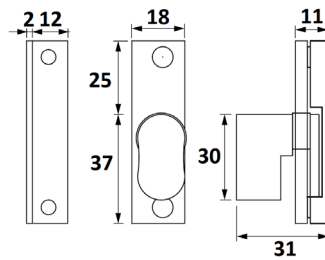

CIERRE PRESIÓN PEQUEÑO

Ref	MATERIAL	ACABADO	
03338	Aluminio	Blanco	6
03339	Aluminio	Negro	6