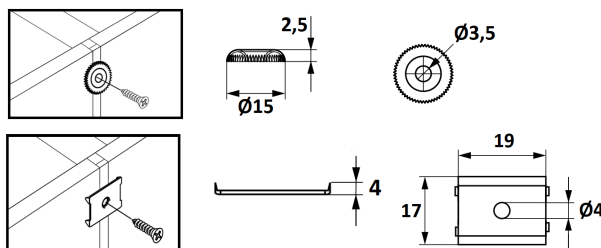

GRAPA TRASERA

Ref	MEDIDAS	FORMA	ACABADO	
05160	Ø15 x 2,5	Redonda	Zincada	200
05161	17 x 23 x Ø4	Rectangular	Zincada	200