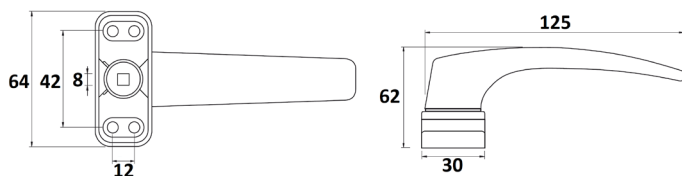

JUEGO MANILLAS "ECO"

Ref	MATERIAL	ACABADO	
03380	Aluminio	Blanco	3
03381	Aluminio	Negro	3