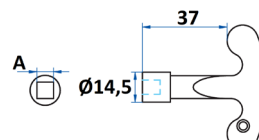

LLAVE CUADRADO

Ref	MATERIAL	ACABADO	
AG 301/08	Zamak	Niquelado	1
AG 301/10	Zamak	Niquelado	1