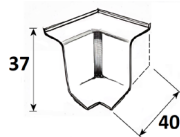

RINCONERA COPETE CLÁSICO

Ref	MEDIDAS	ACABADO	
08505	37 x 40	Blanco	25
08506	37 x 40	Plata	25