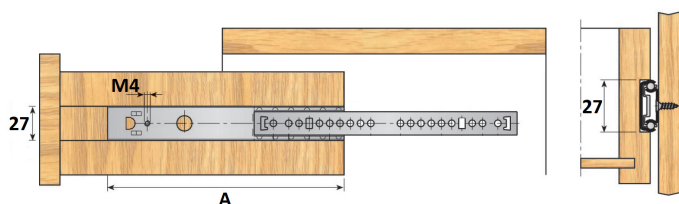

TORNILLO DE FIJACIÓN

Ref	MEDIDA "A"	M	ACABADO	📦
07100	8	M4	Zincado	200
07101	10	M4	Zincado	200

Para correderas "Cisne-17" y "Cisne-27".