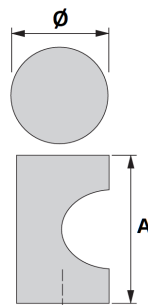

POMO CILÍNDRICO

Ref	MEDIDAS	MATERIAL	ACABADO	
02175	Ø15 x 25	Acero Inox.	Inox.	25
02177	Ø18 x 25	Aluminio	Níquel Sat.	25
02176	Ø20 x 28	Acero Inox.	Inox.	25