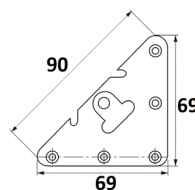

SOPORTE COLGADOR ESCUADRA

Ref	MEDIDAS	ACABADO	
06005	69 x 69 x 90	Bicromatado	100