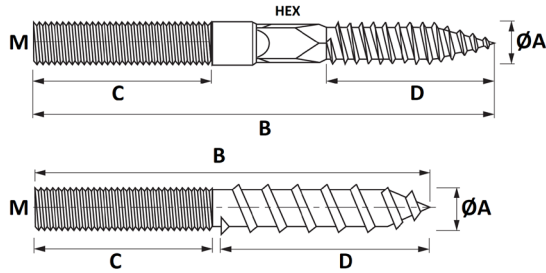

ESPÁRRAGO 2 ROSCAS

Ref	MEDIDAS "ØA x B x C x D"	M	MATERIAL	ACABADO	
05150	Ø4 x 20 x 6 x 14	M4	Acero	Zincado	200
05151	Ø4 x 30 x 14 x 16	M4	Acero	Zincado	200
05152	Ø6 x 60 x 30 x 30	M6	Acero	Zincado	100
05153	Ø8 x 80 x 37 x 43	M8	Acero	Zincado	100
05154	Ø8 x 100 Hexag x 40 x 50	M8	Acero	Zincado	100
05155	Ø10 x 120 Hexag x 40 x 60	M10	Acero	Zincado	50
05156	Ø10x 140 Hexag x 54 x 60	M10	Acero	Zincado	25