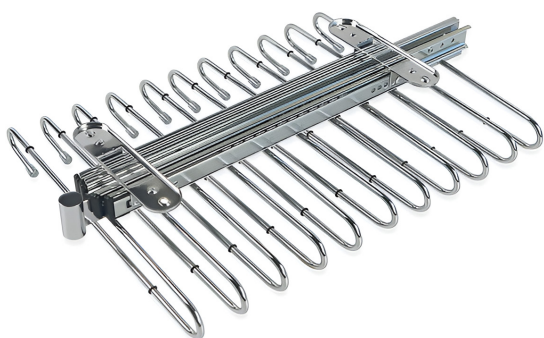

HERRAJE VOLCANTE ZAPATERO

Ref	TIPO	COLOR	
08432	Doble	Blanco	5
08433	Triple	Gris	4

PANTALONERO EXTRACCIÓN TOTAL

Ref	TIPO	ACABADO	
08426	11 perchas	Cromado	2