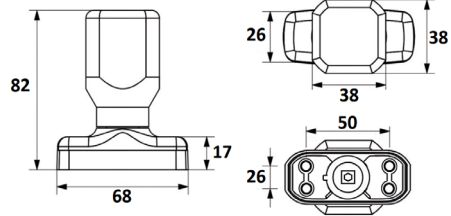

JUEGO POMOS

Ref	MATERIAL	ACABADO	
03220	Aluminio	Blanco	3
03221	Aluminio	Negro	3
03222	Aluminio	Plata	3