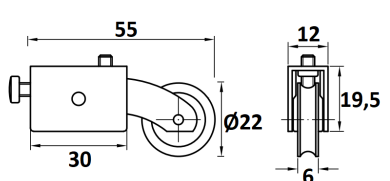

**RODAMIENTO
"INASA 2000"**

Ref	MEDIDAS	
03095	19,5 x 55 x 12	10