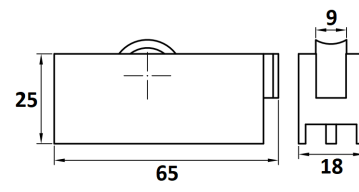

**RODAMIENTO
"EU 400"**

Ref	MEDIDAS	
03057	25 x 65 x 18	12