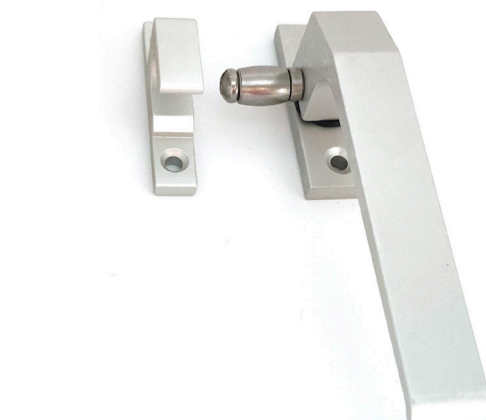

CIERRE DE PRESIÓN RODILLO

Ref	MANO	MATERIAL	ACABADO	
03160	Derecha	Aluminio	Aluminio	3
03161	Izquierda	Aluminio	Aluminio	3
03262	Derecha	Aluminio	Blanco	3
03263	Izquierda	Aluminio	Blanco	3
03264	Derecha	Aluminio	Negro	3
03265	Izquierda	Aluminio	Negro	3