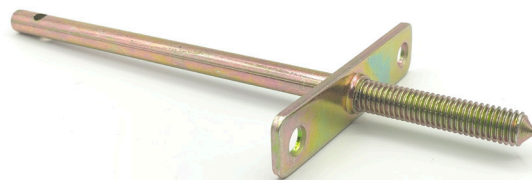

SOPORTE DE BALDA "TENTI-20"

Ref	SOPORTE	PLACA	ACABADO	
06311	190 x Ø9	80 x 18	Bicromatado	20