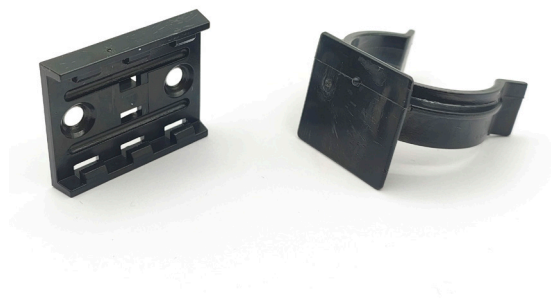

PINZA ZÓCALO CON PIVOTE

Ref.	MEDIDAS	MATERIAL	ACABADO	
04111	Ø32 x 13	Plástico	Negro	50