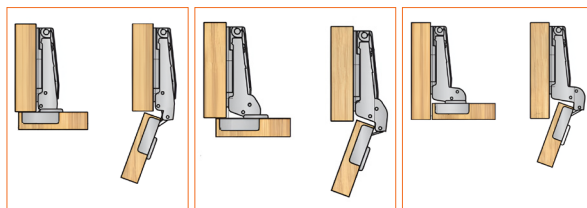

BISAGRA Ø35mm RAPID BRAZO 14mm

Ref	TIPO	PLACA	
00405	Recta	Avión	50
00406	Recta	Recta	50
00415	Acodada	Avión	50
00416	Acodada	Recta	50
00425	Superacodada	Avión	50
00426	Superacodada	Recta	50