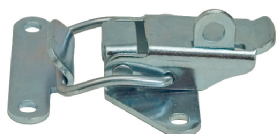

CIERRE DE CAJA "C-75"

Ref	MEDIDAS	PORTACANDADO	ACABADO	
05564	75 x 23	No	Zincado	15
05565	75 x 23	Sí	Zincado	15