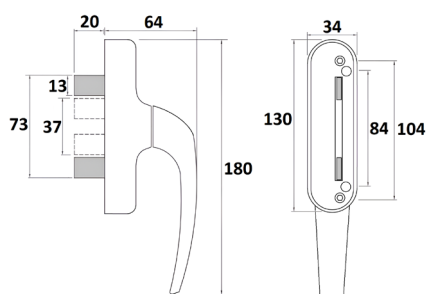

CREMONA "CEREZO"

Ref	MODELO	MATERIAL	ACABADO	
03170	2 palas	Aluminio	Blanco	4
03171	2 palas	Aluminio	Negro	4