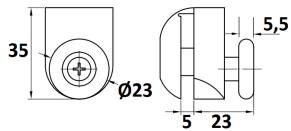

JUEGO RODAMIENTO MAMPARA PLÁSTICO

Ref	Ø	ACABADO	
03562	Ø23	Gris	2