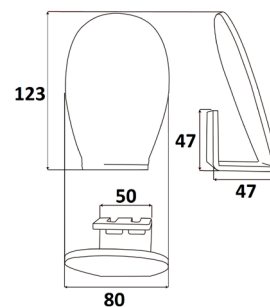

PEDAL ABRIR PUERTA

Ref	MEDIDAS	MATERIAL	ACABADO	
05530	123 x 80	Acero Inox	Inox	2
05531	123 x 80	Acero Inox	Latonado	2
05532	123 x 80	Acero Inox	Bronce	2