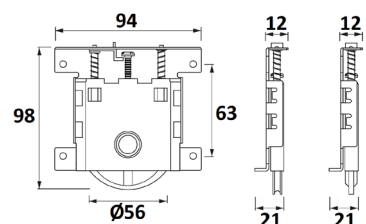

RUEDA PUERTA CORREDERA STANDARD GRANDE

Ref	MEDIDAS	RUEDA	Ø	
07572	98 x 94 x 21	Macho	56	12
07573	98 x 94 x 21	Hembra	56	12