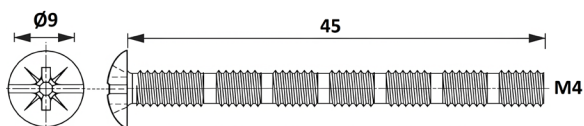

TORNILLO MULTICORTE

Ref	MEDIDAS	M	MATERIAL	ACABADO	
05111	45	M4	Acero	Zincado	200