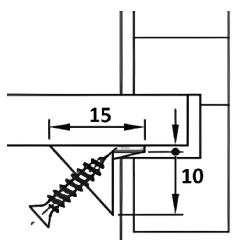

## JUEGO HERRAJES MESA ABATIBLE

Ref	MEDIDAS	MATERIAL	ACABADO	
08360	160 x 380 x 40	Hierro	Negro	1

Se compone de:  
- 2 herrajes  
(El juego es indivisible)