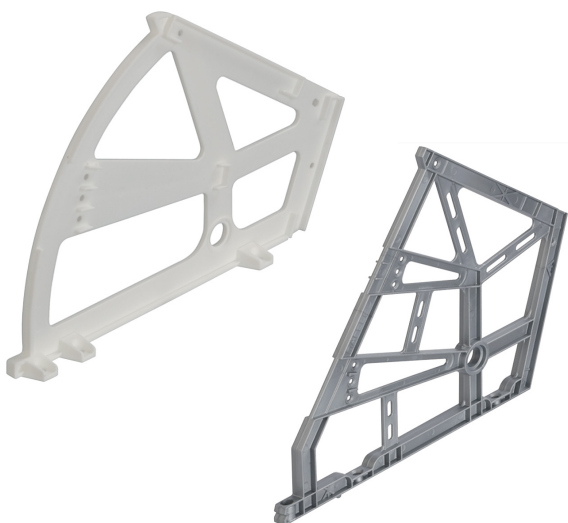

HERRAJE VOLCANTE ZAPATERO

Ref	TIPO	COLOR	
08432	Doble	Blanco	5
08433	Triple	Gris	4

PANTALONERO EXTRACCIÓN TOTAL

Ref	TIPO	ACABADO	
08426	11 perchas	Cromado	2

COLGADOR TROMPETA

Ref	MEDIDA "A"	ACABADO	
08452	300	Cromado	5
08453	350	Cromado	5
08454	400	Cromado	5
08455	450	Cromado	5

CORBATERO ARMARIO

Ref	MEDIDA "A"	MATERIAL	
08442	350	Latón	5
08443	450	Latón	5