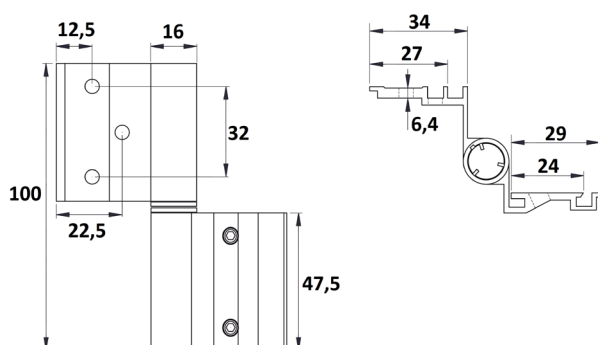

BISAGRA ANTIGUA 40 x 20

Ref	MANO	MATERIAL	ACABADO	
03206	Derecha	Aluminio	Blanco	8
03207	Izquierda	Aluminio	Blanco	8
03208	Derecha	Aluminio	Negro	8
03209	Izquierda	Aluminio	Negro	8

Izquierda