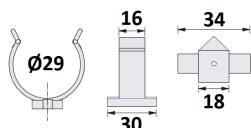

PINZA ZÓCALO DE MADERA

Ref.	MEDIDAS	MATERIAL	ACABADO	
04109	Ø29 x 16	Plástico	Negro	100