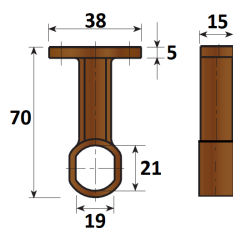

SOPORTE BARRA INTERMEDIO PLÁSTICO

Ref	MEDIDA	PASO	ACABADO	
08409	70 x 38 x 15	19 x 21	Marrón	25