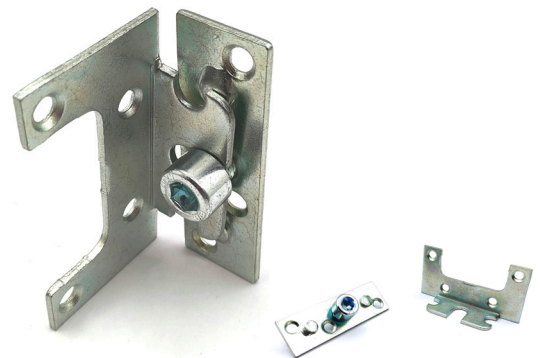

SOPORTE LARGUERO DE CAMA CON TORNILLO

Ref	MEDIDAS	ACABADO	
04450	26 x 80 x 44	Zincado	12