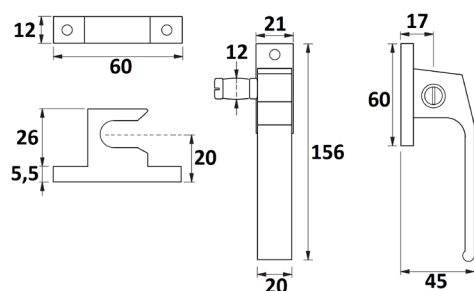

CIERRE DE PRESIÓN RODILLO

Ref	MANO	MATERIAL	ACABADO	
03160	Derecha	Aluminio	Aluminio	3
03161	Izquierda	Aluminio	Aluminio	3
03262	Derecha	Aluminio	Blanco	3
03263	Izquierda	Aluminio	Blanco	3
03264	Derecha	Aluminio	Negro	3
03265	Izquierda	Aluminio	Negro	3