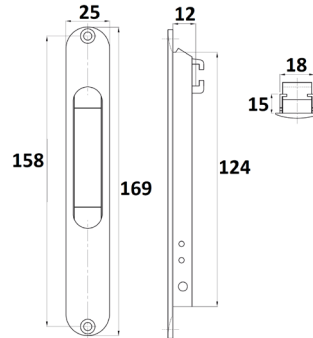

CIERRE EMBUTIDO "E-25"

Ref	MATERIAL	ACABADO	
03230	Aluminio	Blanco	10
03231	Aluminio	Negro	10