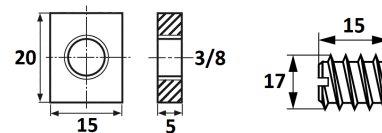

TUERCA RECTANGULAR Y R/MADERA

Ref	MEDIDAS	PASO	ACABADO	
05130	20 x 15 x 5	3/8	Bicromatado	25
05139	17 x 15	3/8	Bicromatado	25