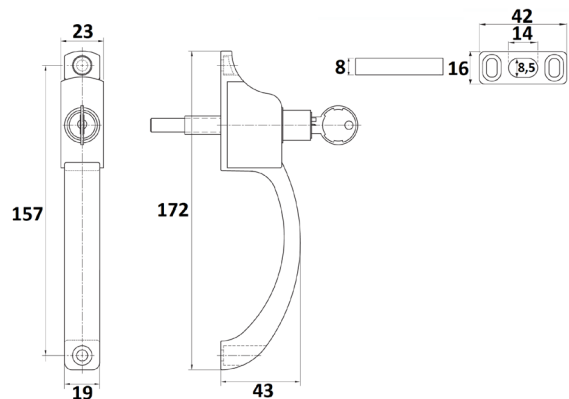

CIERRE CENTRAL CON LLAVE

Ref	MATERIAL	ACABADO	
03186	Aluminio	Blanco	6
03181	Aluminio	Negro	6