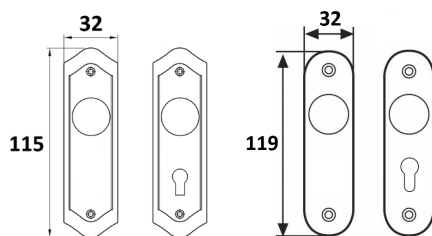

TIRADOR ARMARIO

Ref	MEDIDAS	ACABADO	
D 9100601	115 x 32	Níquel Satinado	6
D 9100601CB	115 x 32	Níquel Satinado	6
D 9100602	115 x 32	Brillo Satinado	6
D 9100602CB	115 x 32	Brillo Satinado	6
D 7100601	119 x 32	Níquel Satinado	6
D 7100601CB	119 x 32	Níquel Satinado	6

CB: Con bocallave.