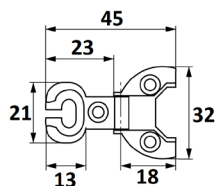

BISAGRA PROVENZAL

Ref	ACABADO	
00980	Cuero viejo	15