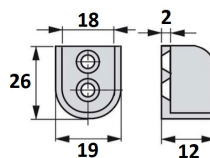

SOPORTE BARRA 2 TIRAFONDOS ACERO

Ref	BARRA	ACABADO	
08420	17	Zincado	150