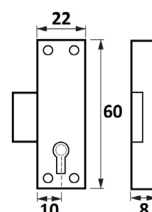

CERRADURA SOBREPONER VITRINA

Ref	MEDIDA	LLAVE	ACABADO	
HE 208/22	10	Latón	Latonado	12