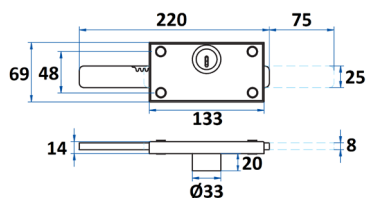

CONJUNTO 2 CERRADURAS PERSIANA SEGURIDAD

Ref	CILINDRO	MATERIAL	ACABADO	
AG 284/01	Cromado	Acero	Cromado	1