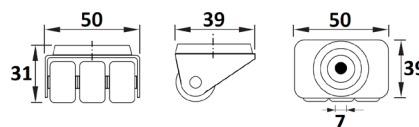

RUEDA TRIPLE CON AGUJERO

Ref	Ø	ALTURA	ANCHO	CARGA	
04237	20	31	50	50kg	24