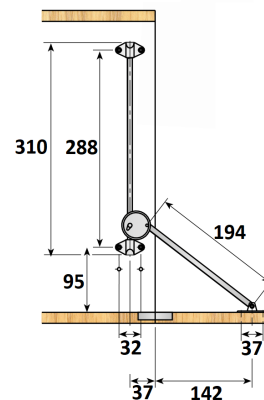

COMPAS 2 MANOS

Ref	MEDIDA	ACABADO	
08310	288 x 194	Niquelado/Marrón	12