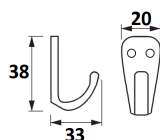

COLGADOR SENCILLO

Ref	MEDIDAS	ACABADO	
02318	38 x 20 x 33	Níquel Satinado	12
02319	38 x 20 x 33	Latonado	12