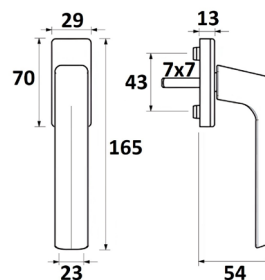

MANILLA PVC MULTIPUNTO

Ref	MATERIAL	ACABADO	
03128	Aluminio	Blanco	4
03129	Aluminio	Negro	4