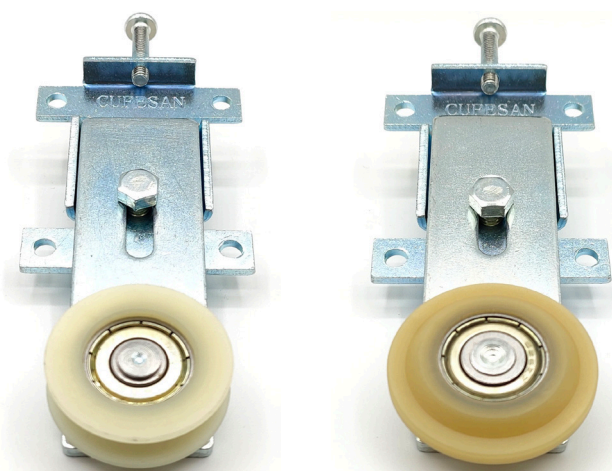

RUEDA PUERTA CORREDERA STANDARD GRANDE

Ref	MEDIDAS	RUEDA	Ø	
07572	98 x 94 x 21	Macho	56	12
07573	98 x 94 x 21	Hembra	56	12