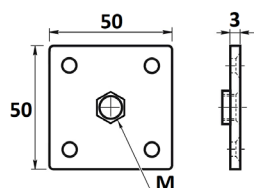

PLACA CON TUERCA SOLDADA

Ref	MEDIDAS	PASO	ACABADO	
05550	50 x 50 x 3	M8	Zincado	25
05551	50 x 50 x 3	M10	Zincado	25