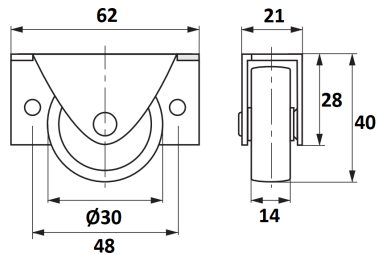

RUEDA "NIDO-1" CON GOMA

Ref	Ø	MEDIDAS	RUEDA	CARGA	
04227	30	40 x 62 x 21	Goma	40kg	24