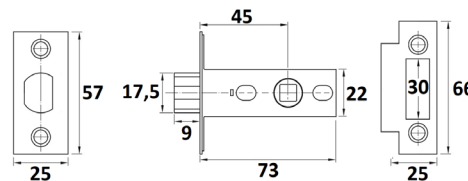

PICAPORTE TUBULAR

Ref	MEDIDAS	ACABADO	
D 10554501	45	Níquel Satinado	1
D 10554502	45	Brillo Satinado	1

Níquel Satinado

Brillo Satinado