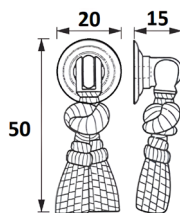

ASA TIRADOR "LAZO"

Ref	MEDIDAS	MATERIAL	ACABADO	
02002	50 x 20 x 15	Zamak	Cuero Viejo	25