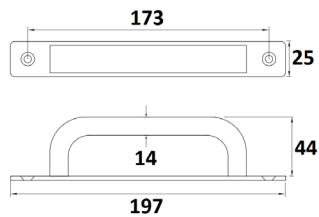

ASA TIRADOR RECTA

Ref	MATERIAL	ACABADO	
03145	Aluminio	Blanco	6
03146	Aluminio	Negro	6
03147	Aluminio	Aluminio	6