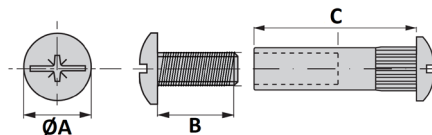

TORNILLO DE UNIÓN

Ref	MEDIDAS "ØA x B x C"	M	MATERIAL	ACABADO	📦
05107	Ø10 x 14 x 27	M4	Acero	Niquelado	100
05100	Ø14 x 14 x 30	M6	Acero	Latonado	100
05109	Ø14 x 14 x 30	M6	Acero	Niquelado	100