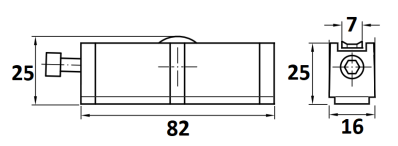

**RODAMIENTO
"EU 300"**

Ref	MEDIDAS	
03072	25 x 82 x 16	10