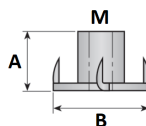

TUERCA EMPOTRABLE DE PÚAS

Ref	MEDIDAS "A x B"	M	MATERIAL	ACABADO	📦
05140	15 x 8	M4	Acero	Zincado	100
05141	17 x 8	M5	Acero	Zincado	100
05142	19 x 9	M6	Acero	Zincado	100
05143	22 x 11	M8	Acero	Zincado	100
05144	25 x 12	M10	Acero	Zincado	100