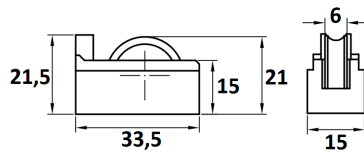

RODAMIENTO "ENDASA CLL"

Ref	MEDIDAS	
03051	15 x 33,5 x 15	12