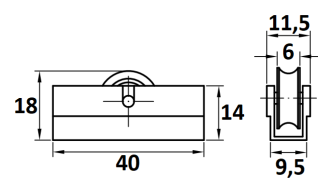

**RODAMIENTO
"CO-22"**

Ref	MEDIDAS	
03090	14 x 40 x 11,5	12