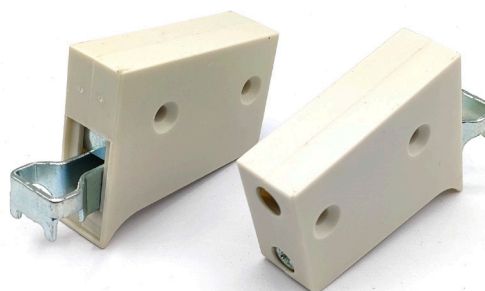

COLGADOR REGULABLE UNIVERSAL

Ref	COLOR	
06025	Blanco	50