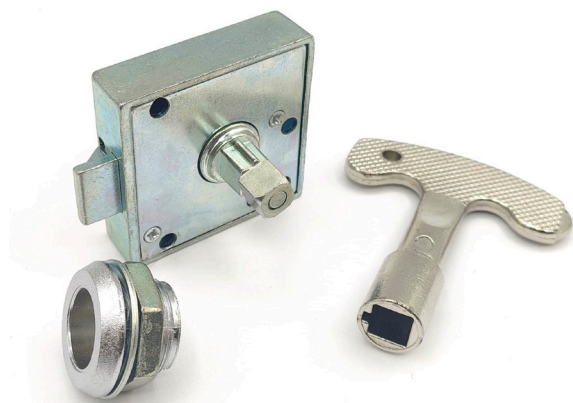

CERRADURA BUZÓN

Ref	PUERTA	LENGÜETA	ACABADO	
AG 135/01	Chapa	Recta	Cromado	1
AG 135/14	Chapa	Curva	Cromado	1
AG 135/M	Madera	Recta	Cromado	1