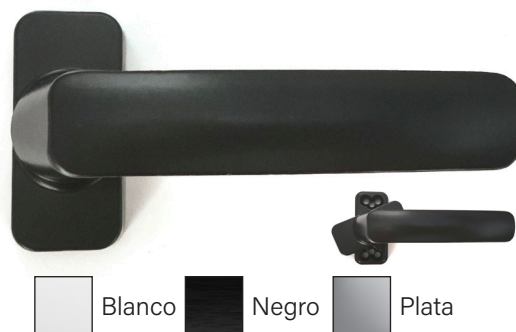

JUEGO MANILLAS "JÚPITER"

Ref	MATERIAL	ACABADO	
03420	Aluminio	Blanco	6
03421	Aluminio	Negro	6
03422	Aluminio	Plata	6