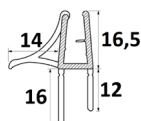

Frenos

PERFIL MAMPARA BAÑERA

Ref	MEDIDAS	LARGO	CRISTAL	
03404	28,5 x 16 x 14	2m	6 - 8	8