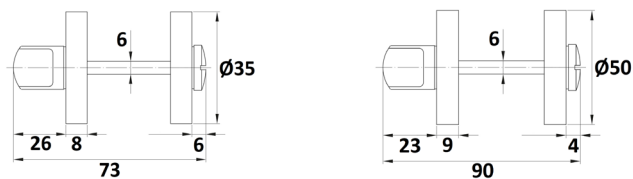

JUEGO CONDENA + EMERGENCIA C/ROSETA

Ref	ESCUDO	ACABADO	
D 7003501	Ø35	Níquel Satinado	10
D 7003502	Ø35	Brillo Satinado	10
D 7105301	Ø50	Níquel Satinado	10
D 7105302	Ø50	Brillo Satinado	10

JUEGO CONDENA + EMERGENCIA

Ref	MEDIDAS	ACABADO	
D 7020001	73	Níquel Satinado	20
D 7020002	73	Brillo Satinado	20

JUEGO CONDENA

Ref	MEDIDAS	ACABADO	
D 7040001	58	Níquel Satinado	20
D 7040002	58	Brillo Satinado	20