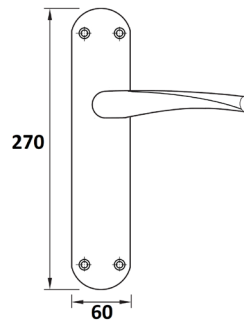

JUEGO MANIVELA C/PLACA

Ref	MEDIDAS	ACABADO	
D 9600101	270 x 60	Níquel Satinado	1
D 9600102	270 x 60	Brillo Satinado	1