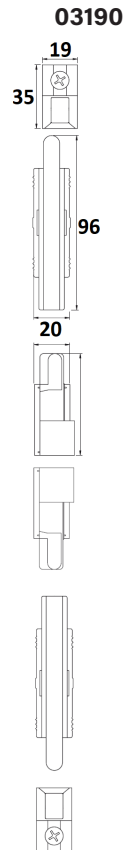

Blanco Negro

CREMONA CON LLAVE

Ref	MATERIAL	ACABADO	
03330	Aluminio	Blanco	2
03331	Aluminio	Negro	2

Esta cremona es compatible con la referencia 3270 y 3271.

KIT ACCESORIOS CREMONA

Ref	HOJAS	
03189	2 Hojas	4
03190	1 Hoja	4

03189

03190