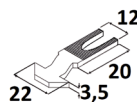

LENGÜETA DE CIERRE "LE-5"

Ref	MEDIDAS	MATERIAL	ACABADO	
03115	20 x 3,5 x 22 (12)	Zamak	Zincado	25