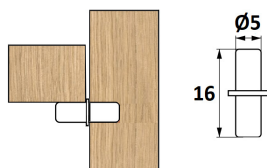

SOPORTES Y COLGADORES

Ref
09000
09001
09002

PORTAESTANTE

MEDIDAS	ACABADO	
Ø5 x 16	Niquelado	250
Ø5 x 16	Zincado-Negro	250
Ø5 x 16	Latonado	250