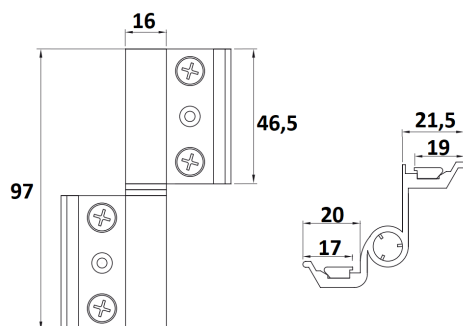

BISAGRA EUROPEA

Ref	MANO	MATERIAL	ACABADO	
03200	Derecha	Aluminio	Blanco	8
03201	Izquierda	Aluminio	Blanco	8
03202	Derecha	Aluminio	Negro	8
03203	Izquierda	Aluminio	Negro	8

Izquierda