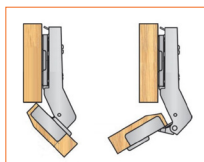

BISAGRA Ø35mm RAPID CON ÁNGULO DE 45°

Ref	APERTURA	PLACA	
00268	155°	Avión	25