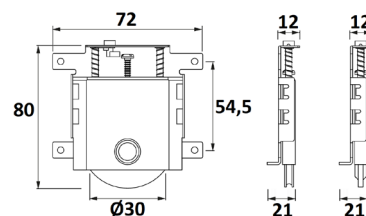

## RUEDA PUERTA CORREDERA STANDARD PEQUEÑA

Ref	MEDIDAS	RUEDA	Ø	
07570	80 x 72 x 21	Macho	30	12
07571	80 x 72 x 21	Hembra	30	12