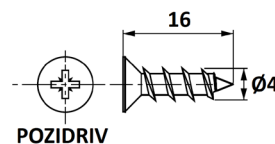

TORNILLO BISAGRAS

Ref	MEDIDAS	ACABADO	
05034	Ø4 x 16	Niquelado	250