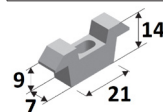

ENGANCHE MARCO "E-3"

Ref	MEDIDAS	MATERIAL	ACABADO	
03103	21 x 7 x 14	Zamak	Zincado	25