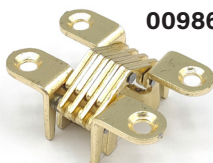

## BISAGRA OCULTA OVALADA

Ref	MEDIDAS "A x B x C"	MATERIAL	
00975	12 x 15 x 20 x 24	Latón	25

00985

00986

00987