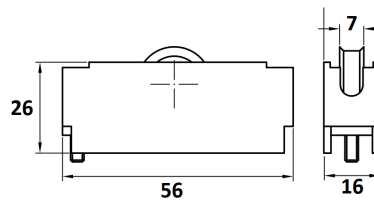

**RODAMIENTO
"640/ALUPRON 21"**

Ref	MEDIDAS	
03058	26 x 56 x 16	12