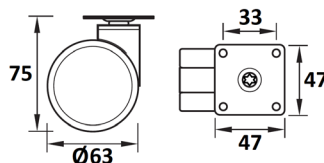

RUEDA DE GOMA CON PLACA

Ref	Ø	ALTURA	PLACA	CARGA	
04215	63	75	47 x 47	40kg	12