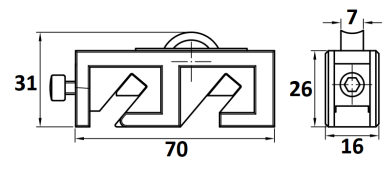

**RODAMIENTO
"A21-640"**

Ref	MEDIDAS	
03071	26 x 70 x 16	10