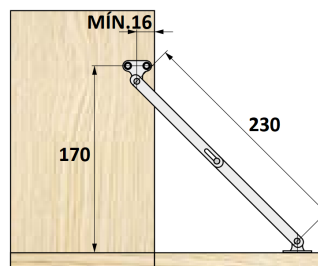

COMPÁS CON RETENEDOR

Ref	MEDIDAS	ACABADO	
08340	230	Latonado	25