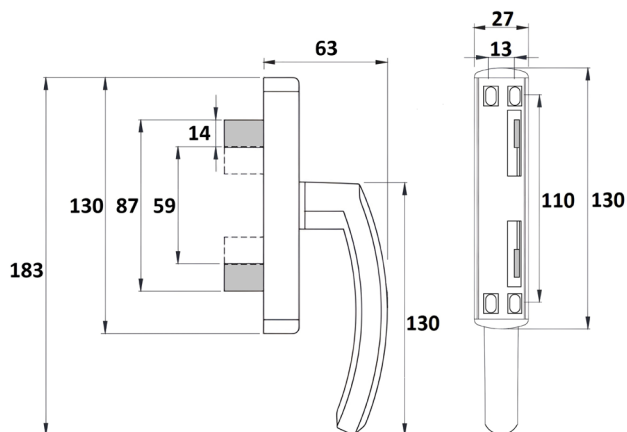

CREMONA "MANZANO"

Ref	MODELO	MATERIAL	ACABADO	
03284	2 palas	Aluminio	Blanco	4
03285	2 palas	Aluminio	Negro	4