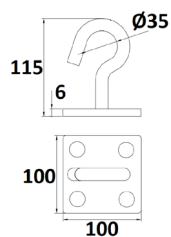

SOPORTE DE HAMACA ABIERTO

Ref	GANCHO	PLACA	ACABADO	
05548	Ø35 x 115	100 x 100 x 6	Zincado	4