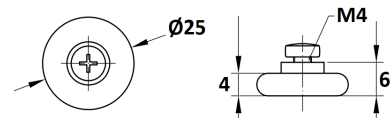

RODAMIENTO MAMPARA

Ref	Ø	MÉTRICA	
03042	Ø25	M4	25