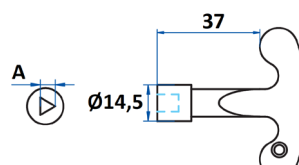

LLAVE TRIÁNGULO

Ref	MATERIAL	ACABADO	
AG 300/193	Zamak	Niquelado	1
AG 30110T	Zamak	Niquelado	1