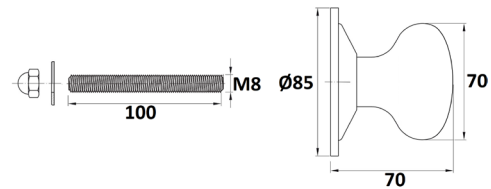

POMO PUERTA

Ref	MEDIDA	MATERIAL	ACABADO	
D 10038501	Ø85	Acero Inox	Inox	1
D 10038508	Ø85	Acero Inox	PVD Dorado	1

Acero Inox Dorado PVD