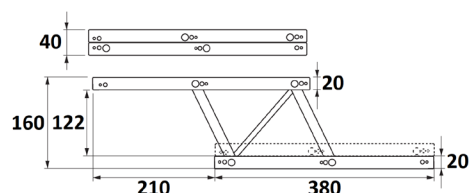

## JUEGO HERRAJES MESA ABATIBLE

Ref	MEDIDAS	MATERIAL	ACABADO	
08360	160 x 380 x 40	Hierro	Negro	1

Se compone de:  
- 2 herrajes  
(El juego es indivisible)