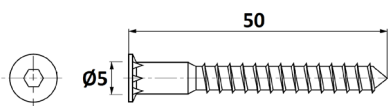

TORNILLO ENSAMBLAR

Ref	MEDIDAS	ACABADO	
05042	Ø5 x 50	Zincado	400
05043	Ø5 x 50	Pavonado	400