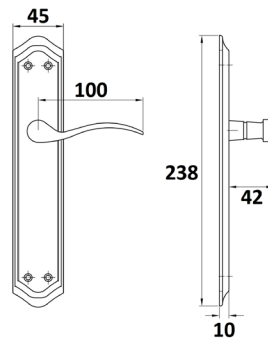

JUEGO MANIVELA C/PLACA

Ref	MEDIDAS	ACABADO	
D 9130102	256 x 47	Brillo Satinado	2
D 9130102CB47	256 x 47	Brillo Satinado	2
D 9130102CB85	256 x 47	Brillo Satinado	2
D 9130102CC47	256 x 47	Brillo Satinado	2
D 9130102CC70	256 x 47	Brillo Satinado	2
D 9130101	256 x 47	Níquel Satinado	2
D 9130101CB47	256 x 47	Níquel Satinado	2
D 9130101CB85	256 x 47	Níquel Satinado	2
D 9130101CC47	256 x 47	Níquel Satinado	2
D 9130101CC70	256 x 47	Níquel Satinado	2

CB: Con bocallave.
CC: Con condena.

JUEGO MANIVELA C/PLACA

Ref	MEDIDAS	ACABADO	
MPO-2	238 x 45	Brillo Satinado	1